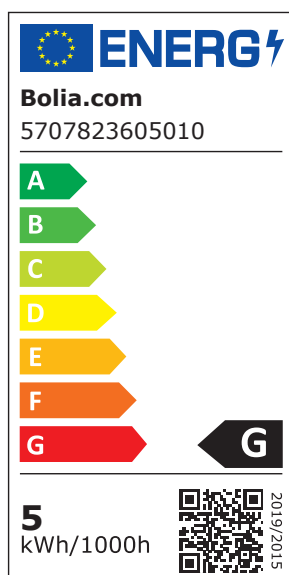

# Globe E27 - Clear

20-136-04\_00001