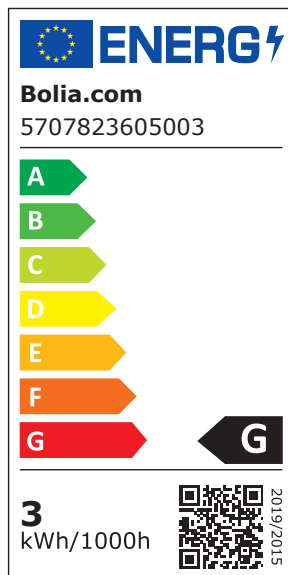

# Globe E27 - Golden

20-136-04\_00003