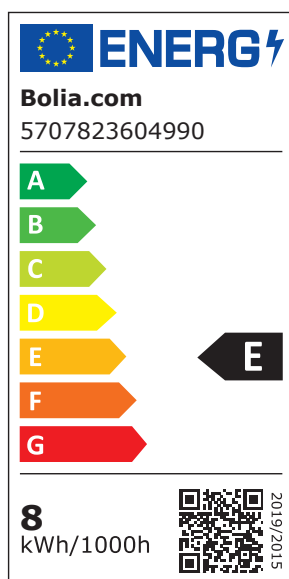

# Globe E27 - Opal White

20-136-04\_00002