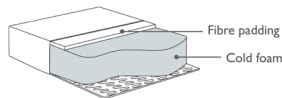

Avignon

Product information

 furninova

Avignon

Sizes*

4-Seater		Width • Depth • Height 228x90x78 M³ 1.22	3C2 L/R		Width • Depth • Height 237/283x90x78 M³ 2.29
3-Seater		Width • Depth • Height 208x90x78 M³ 1.12	3C2,5 L/R		Width • Depth • Height 283/258x90x78 M³ 2.40
2,5-Seater		Width • Depth • Height 183x90x78 M³ 0.99	2,5C2,5		Width • Depth • Height 258/258x90x78 M³ 2.27
2-Seater		Width • Depth • Height 162x90x78 M³ 0.88	2,5C2 L/R		Width • Depth • Height 258/237x90x78 M³ 2.16
1-Seater		Width • Depth • Height 80x83x78 M³ 0.39	2C2		Width • Depth • Height 237/237x90x78 M³ 2.05
2,5+Divan L/R		Width • Depth • Height 258x203x90x78 M³ 2.00	Footstool		Width • Depth • Height 76x60x40 M³ 0.14
3+Divan L/R		Width • Depth • Height 283x203x78 M³ 2.12			
3C3		Width • Depth • Height 283/283x90x78 M³ 2.53			

FOAM FIRM (COMFORT C1)

Seat

The inner core is cold foam covered with fibre padding.

Back

The inner core is cold foam covered with fibre padding.

FOAM SOFT (COMFORT EU)

Seat

Cold foam covered with fibre padding.