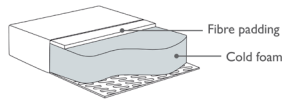

Avignon

Product information

 furninova

Avignon

Sizes*

4-Seater		Width • Depth • Height 228x90x78 M³ 1.22	3C2 L/R		Width • Depth • Height 237/283x90x78 M³ 2.29
3-Seater		Width • Depth • Height 208x90x78 M³ 1.12	3C2,5 L/R		Width • Depth • Height 283/258x90x78 M³ 2.40
2,5-Seater		Width • Depth • Height 183x90x78 M³ 0.99	2,5C2,5		Width • Depth • Height 258/258x90x78 M³ 2.27
2-Seater		Width • Depth • Height 162x90x78 M³ 0.88	2,5C2 L/R		Width • Depth • Height 258/237x90x78 M³ 2.16
1-Seater		Width • Depth • Height 80x83x78 M³ 0.39	2C2		Width • Depth • Height 237/237x90x78 M³ 2.05
2,5+Divan L/R		Width • Depth • Height 258x203x90x78 M³ 2.00	Footstool		Width • Depth • Height 76x60x40 M³ 0.14
3+Divan L/R		Width • Depth • Height 283x203x78 M³ 2.12			
3C3		Width • Depth • Height 283/283x90x78 M³ 2.53			

FOAM FIRM (COMFORT C1)

Seat

The inner core is cold foam covered with fibre padding.

Back

The inner core is cold foam covered with fibre padding.

FOAM SOFT (COMFORT EU)

Seat

Cold foam covered with fibre padding.