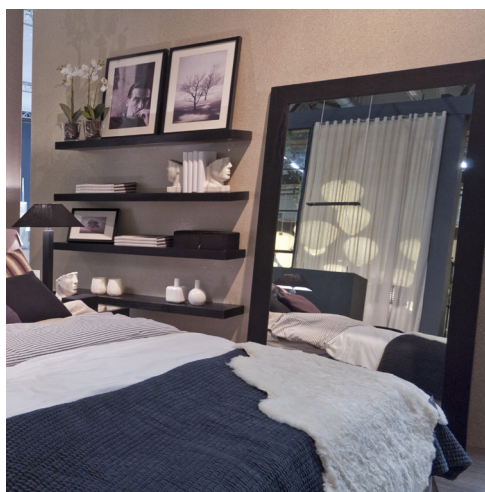

# Noche Bed LC

Product information

# Noche Bed LC

## Sizes\*

Bed 180x200  
with headboard

Width • Depth • Height  
**216x210x101**  
**0.52 m<sup>3</sup>**

Bed 160x200  
with headboard

Width • Depth • Height  
**216x190x101**  
**0.50 m<sup>3</sup>**

Bed 140x200  
with headboard

Width • Depth • Height  
**216x170x101**  
**0.46 m<sup>3</sup>**

Headboard 180

Width • Depth • Height  
**210x15x101**  
**0.33 m<sup>3</sup>**

Headboard 160

Width • Depth • Height  
**190x15x101**  
**0.31 m<sup>3</sup>**