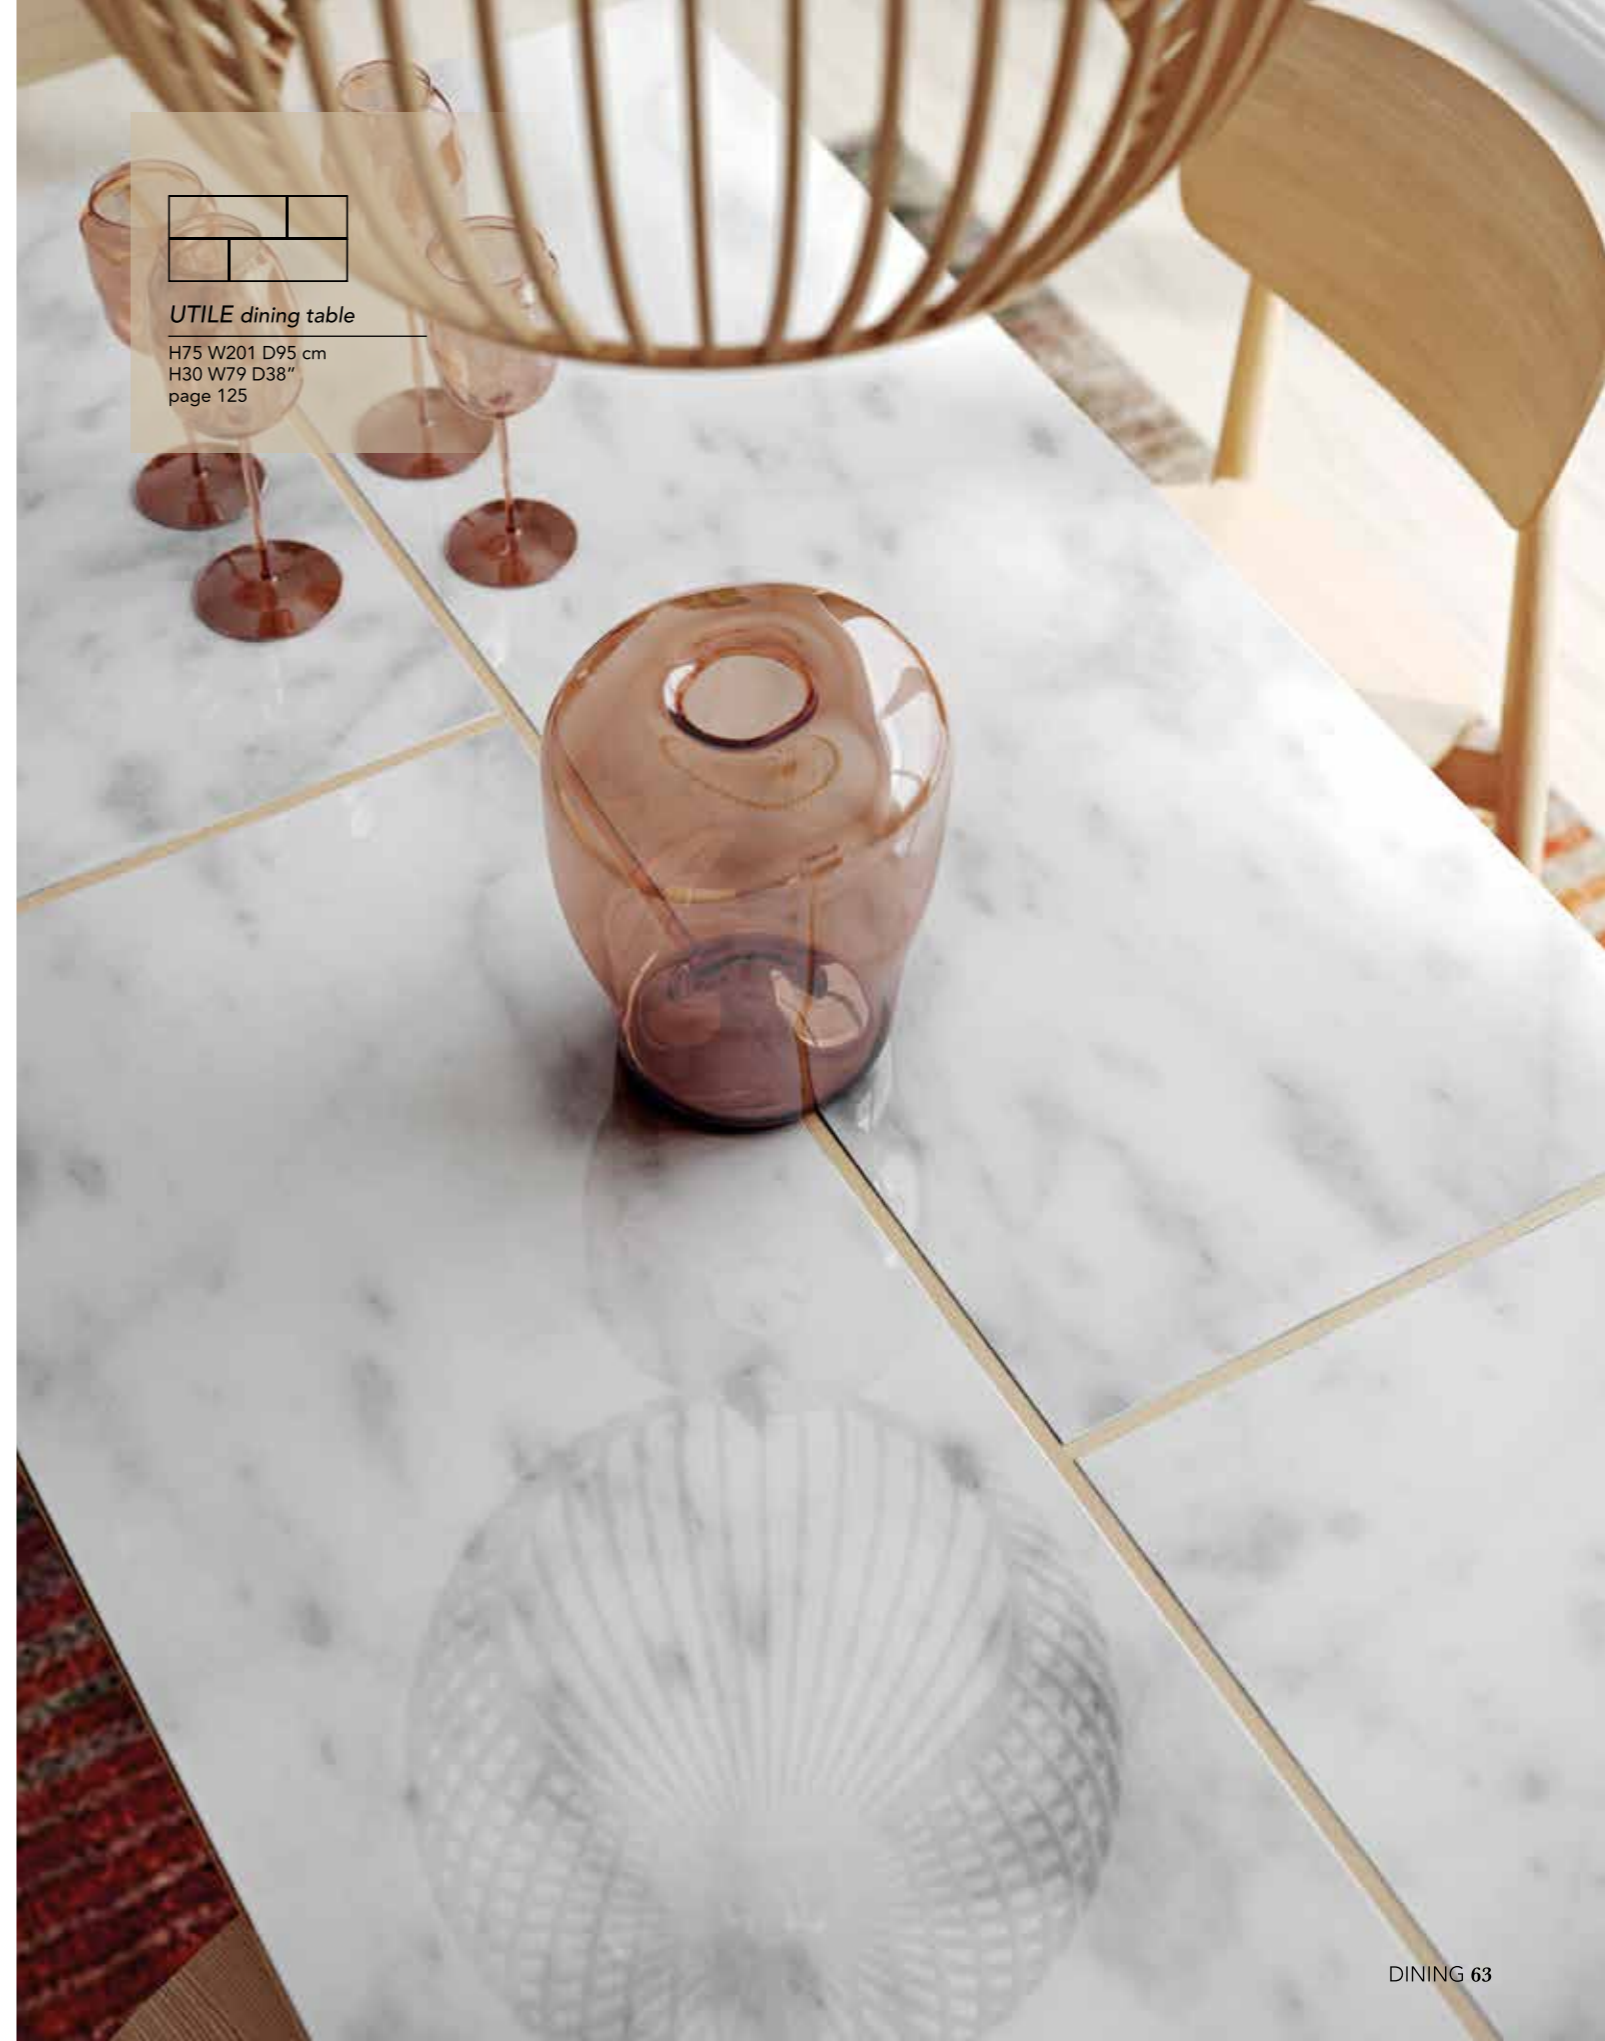

CRUZ sideboard

H82 W110 D42 cm
H32 W43 D17"
page 130

UTILE dining table

H75 W201 D95 cm
H30 W79 D38"
page 125

UTILE dining table

H75 W201 D95 cm
H30 W79 D37"
page 125

BRIGITTE sideboard

H76 W160 D45 cm
H30 W63 D18"
page 130