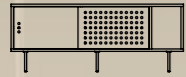

BOUNCE shelving unit

H190 W182 D35 cm
H75 W72 D13"
page 109

HELIX 120 coffee table

H40 W120 D75 cm
H16 W47 D30"
page 115

HELIX 50 side table

H45 W50 D50 cm
H18 W20 D20"
page 115

LYON tv table

H62 W185 D40 cm

H24 W73 D16"

page 121

BOUNCE shelving unit

H190 W182 D35 cm

H75 W72 D13"

page 109

DANN DOTS 165 sideboard

H65 W165 D45 cm
H26 W65 D18"
page 131

GLEAM 120 coffee table

H40 W120 D75 cm
H16 W47 D30"
page 114

HARVEST side table

H47 W50 D50 cm
H19 W20 D20"
page 117

ONE shelving unit

H35 W120 D25/40 cm
H14 W47 D10/16"
page 111

DRUM side table

H47 Ø30 cm
H19 Ø11"
page 117