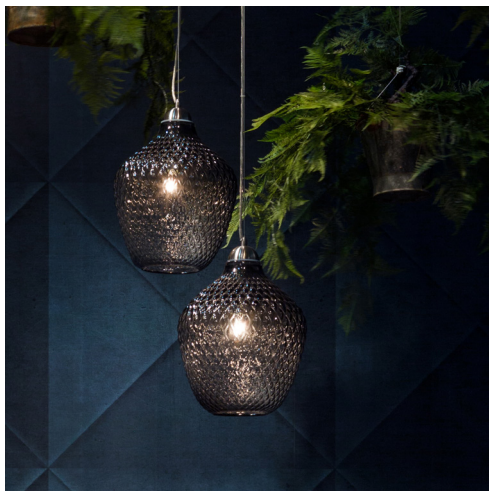

Trevi Deep

Product information

 furninova

Trevi Deep

Sizes*

4-Seater		Width • Depth • Height 260x94x74 1.43 m ³	I-Module L/R		Width • Depth • Height 106x94x74 0.61 m ³
3-Seater		Width • Depth • Height 230x94x74 1.27 m ³	I-Module		Width • Depth • Height 81x94x74 0.41 m ³
2,5-Seater		Width • Depth • Height 216x94x74 1.20 m ³	ChI-Module L/R		Width • Depth • Height 110x160x74 1.15 m ³
1,5-Seater		Width • Depth • Height 141x94x74 0.79 m ³	ChI-Module XL L/R		Width • Depth • Height 110x225x74 1.60 m ³
2,5+Footstool L/R		Width • Depth • Height 249x94x74 1.37 m ³	Corner-Module		Width • Depth • Height 94x94x74 0.59 m ³
3-Module L/R		Width • Depth • Height 206x94x74 1.14 m ³	End part-Module L/R		Width • Depth • Height 150x94x74 0.73 m ³
2,5-Module L/R		Width • Depth • Height 191x94x74 1.06 m ³	End part-Module XL L/R		Width • Depth • Height 150x160x74 1.19 m ³
1,5-Module L/R		Width • Depth • Height 116x94x74 0.67 m ³	Footstool		Width • Depth • Height 76x56x42 0.14 m ³
1,5-Module		Width • Depth • Height 91x94x74 0.45 m ³	Footstool-Module		Width • Depth • Height 91x94x42 0.29 m ³

FOAM FIRM (COMFORT C1)

Seat

The inner core is cold foam covered with fibre padding.

Back

The inner core is cold foam covered with fibre padding.

FEATHER SOFT (COMFORT C2)

Seat

Cold foam with a feather top.