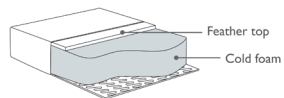

Trevi Deep

Product information

 furninova

Trevi Deep

Sizes*

4-Seater		Width • Depth • Height 260x94x74 1.43 m ³	I-Module L/R		Width • Depth • Height 106x94x74 0.61 m ³
3-Seater		Width • Depth • Height 230x94x74 1.27 m ³	I-Module		Width • Depth • Height 81x94x74 0.41 m ³
2,5-Seater		Width • Depth • Height 216x94x74 1.20 m ³	ChI-Module L/R		Width • Depth • Height 110x160x74 1.15 m ³
1,5-Seater		Width • Depth • Height 141x94x74 0.79 m ³	ChI-Module XL L/R		Width • Depth • Height 110x225x74 1.60 m ³
2,5+Footstool L/R		Width • Depth • Height 249x94x74 1.37 m ³	Corner-Module		Width • Depth • Height 94x94x74 0.59 m ³
3-Module L/R		Width • Depth • Height 206x94x74 1.14 m ³	End part-Module L/R		Width • Depth • Height 150x94x74 0.73 m ³
2,5-Module L/R		Width • Depth • Height 191x94x74 1.06 m ³	End part-Module XL L/R		Width • Depth • Height 150x160x74 1.19 m ³
1,5-Module L/R		Width • Depth • Height 116x94x74 0.67 m ³	Footstool		Width • Depth • Height 76x56x42 0.14 m ³
1,5-Module		Width • Depth • Height 91x94x74 0.45 m ³	Footstool-Module		Width • Depth • Height 91x94x42 0.29 m ³

FOAM FIRM (COMFORT C1)

Seat

The inner core is cold foam covered with fibre padding.

Back

The inner core is cold foam covered with fibre padding.

FEATHER SOFT (COMFORT C2)

Seat

Cold foam with a feather top.

Back

Feather and ball fibre mix.

SEAT DEPTH

Trevi - 57 cm
Trevi Deep - 65 cm

Upholstery

Leg option