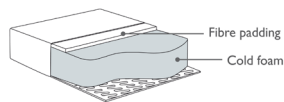

Trevi Deep

Product information

 furninova

Trevi Deep

Sizes*

4-Seater		Width • Depth • Height 260x94x74 1.43 m ³	I-Module L/R		Width • Depth • Height 106x94x74 0.61 m ³
3-Seater		Width • Depth • Height 230x94x74 1.27 m ³	I-Module		Width • Depth • Height 81x94x74 0.41 m ³
2,5-Seater		Width • Depth • Height 216x94x74 1.20 m ³	ChI-Module L/R		Width • Depth • Height 110x160x74 1.15 m ³
1,5-Seater		Width • Depth • Height 141x94x74 0.79 m ³	ChI-Module XL L/R		Width • Depth • Height 110x225x74 1.60 m ³
2,5+Footstool L/R		Width • Depth • Height 249x94x74 1.37 m ³	Corner-Module		Width • Depth • Height 94x94x74 0.59 m ³
3-Module L/R		Width • Depth • Height 206x94x74 1.14 m ³	End part-Module L/R		Width • Depth • Height 150x94x74 0.73 m ³
2,5-Module L/R		Width • Depth • Height 191x94x74 1.06 m ³	End part-Module XL L/R		Width • Depth • Height 150x160x74 1.19 m ³
1,5-Module L/R		Width • Depth • Height 116x94x74 0.67 m ³	Footstool		Width • Depth • Height 76x56x42 0.14 m ³
1,5-Module		Width • Depth • Height 91x94x74 0.45 m ³	Footstool-Module		Width • Depth • Height 91x94x42 0.29 m ³

FOAM FIRM (COMFORT C1)

Seat

The inner core is cold foam covered with fibre padding.

Back

The inner core is cold foam covered with fibre padding.

FEATHER SOFT (COMFORT C2)

Seat

Cold foam with a feather top.