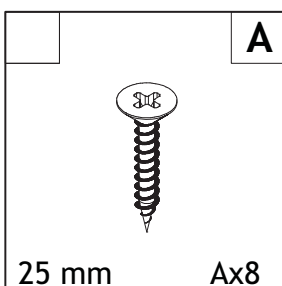

# Shift

**Bolia.com**  
new scandinavian design

①	1	1830 x 600 x 30 mm			
②	1	850 x 150 x 30 mm			
③	1	450 x 200 x 3 mm			
④	1	542 x 48 x 30 mm			