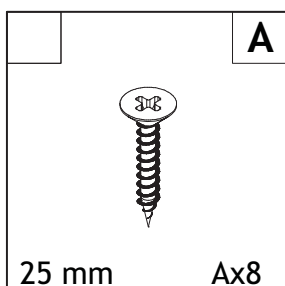

# Shift

**Bolia.com**  
new scandinavian design

①	1	1830 x 600 x 30 mm			
②	1	850 x 150 x 30 mm			
③	1	450 x 200 x 3 mm			
④	1	542 x 48 x 30 mm			