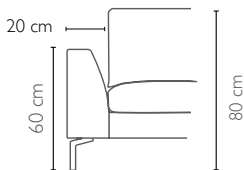

## MEMPHIS

\*\* Dimensions without armrests.

|  |                        |                                      |  |                               |  |
|--|------------------------|--------------------------------------|--|-------------------------------|--|
|  | 3-Seater               | W / D / H<br>200**x101x80<br>M3 1.24 |  | Chl (90)<br>-Module           | W / D / H<br>90x148x80<br>M3 0.69      |
|  | 2,5-Seater             | W / D / H<br>180**x101x80<br>M3 1.15 |  | Chl (90)<br>-Module L/R       | W / D / H<br>90**x148x80<br>M3 0.86    |
|  | 2-Seater               | W / D / H<br>150**x101x80<br>M3 1.00 |  | Chl (75)<br>-Module           | W / D / H<br>75x148x80<br>M3 0.58      |
|  | 1,5-Seater             | W / D / H<br>90**x101x80<br>M3 0.71  |  | Chl (75)<br>-Module L/R       | W / D / H<br>75**x148x80<br>M3 0.76    |
|  | 1-Seater               | W / D / H<br>75**x101x80<br>M3 0.64  |  | Chl (75)<br>-Module L/R       | W / D / H<br>75**x148x80<br>M3 0.76    |
|  | Chl (90)-Seater        | W / D / H<br>90**x148x80<br>M3 1.03  |  | Corner-Module<br>Multi L/R    | W / D / H<br>155**x160**x80<br>M3 1.46 |
|  | Chl (75)-Seater        | W / D / H<br>75**x148x80<br>M3 0.92  |  | Corner-Module<br>Maxi         | W / D / H<br>116x116x80<br>M3 0.68     |
|  | 3-Module               | W / D / H<br>200x101x80<br>M3 1.00   |  | Corner-Module<br>(90)         | W / D / H<br>98x98x80<br>M3 0.50       |
|  | 3-Module L/R           | W / D / H<br>200**x101x80<br>M3 1.12 |  | Corner-Module<br>(45)         | W / D / H<br>90x94x80<br>M3 0.44       |
|  | 2,5-Module             | W / D / H<br>180x101x80<br>M3 0.91   |  | Curved<br>end-Module<br>L/R   | W / D / H<br>189x166x80<br>M3 1.54     |
|  | 2,5-Module L/R         | W / D / H<br>180**x101x80<br>M3 1.03 |  | End part<br>-Module L/R       | W / D / H<br>140x101x80<br>M3 0.71     |
|  | 2-Module               | W / D / H<br>150x101x80<br>M3 0.76   |  | Footstool<br>75x75            | W / D / H<br>76x76x44<br>M3 0.20       |
|  | 2-Module L/R           | W / D / H<br>150**x101x80<br>M3 0.88 |  | Footstool<br>90x75            | W / D / H<br>91x76x44<br>M3 0.24       |
|  | 1,5-Module<br>(90)     | W / D / H<br>90x101x80<br>M3 0.47    |  | Back cushion<br>Night (56x46) | W / D / H<br>56x46x13<br>M3 0.03       |
|  | 1,5-Module<br>(90) L/R | W / D / H<br>90**x101x80<br>M3 0.59  |  | Back cushion<br>Night (46x40) | W / D / H<br>46x40x10<br>M3 0.02       |
|  | 1-Module (75)          | W / D / H<br>75x101x80<br>M3 0.40    |  | Neckrest (13)                 | W / D / H<br>82x14x64<br>M³ 0.08       |
|  | 1-Module (75)<br>L/R   | W / D / H<br>75**x101x80<br>M3 0.52  |  |                               |  |