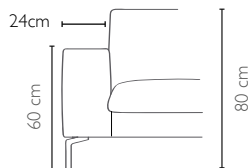

## MEMPHIS

\*\* Dimensions without armrests.

|  |                        |                                      |  |                               |  |
|--|------------------------|--------------------------------------|--|-------------------------------|--|
|  | 3-Seater               | W / D / H<br>200**x101x80<br>M3 1.24 |  | Chl (90)<br>-Module           | W / D / H<br>90x148x80<br>M3 0.69      |
|  | 2,5-Seater             | W / D / H<br>180**x101x80<br>M3 1.15 |  | Chl (90)<br>-Module L/R       | W / D / H<br>90**x148x80<br>M3 0.86    |
|  | 2-Seater               | W / D / H<br>150**x101x80<br>M3 1.00 |  | Chl (75)<br>-Module           | W / D / H<br>75x148x80<br>M3 0.58      |
|  | 1,5-Seater             | W / D / H<br>90**x101x80<br>M3 0.71  |  | Chl (75)<br>-Module L/R       | W / D / H<br>75**x148x80<br>M3 0.76    |
|  | 1-Seater               | W / D / H<br>75**x101x80<br>M3 0.64  |  | Chl (75)<br>-Module L/R       | W / D / H<br>75**x148x80<br>M3 0.76    |
|  | Chl (90)-Seater        | W / D / H<br>90**x148x80<br>M3 1.03  |  | Corner-Module<br>Multi L/R    | W / D / H<br>155**x160**x80<br>M3 1.46 |
|  | Chl (75)-Seater        | W / D / H<br>75**x148x80<br>M3 0.92  |  | Corner-Module<br>Maxi         | W / D / H<br>116x116x80<br>M3 0.68     |
|  | 3-Module               | W / D / H<br>200x101x80<br>M3 1.00   |  | Corner-Module<br>(90)         | W / D / H<br>98x98x80<br>M3 0.50       |
|  | 3-Module L/R           | W / D / H<br>200**x101x80<br>M3 1.12 |  | Corner-Module<br>(45)         | W / D / H<br>90x94x80<br>M3 0.44       |
|  | 2,5-Module             | W / D / H<br>180x101x80<br>M3 0.91   |  | Curved<br>end-Module<br>L/R   | W / D / H<br>189x166x80<br>M3 1.54     |
|  | 2,5-Module L/R         | W / D / H<br>180**x101x80<br>M3 1.03 |  | End part<br>-Module L/R       | W / D / H<br>140x101x80<br>M3 0.71     |
|  | 2-Module               | W / D / H<br>150x101x80<br>M3 0.76   |  | Footstool<br>75x75            | W / D / H<br>76x76x44<br>M3 0.20       |
|  | 2-Module L/R           | W / D / H<br>150**x101x80<br>M3 0.88 |  | Footstool<br>90x75            | W / D / H<br>91x76x44<br>M3 0.24       |
|  | 1,5-Module<br>(90)     | W / D / H<br>90x101x80<br>M3 0.47    |  | Back cushion<br>Night (56x46) | W / D / H<br>56x46x13<br>M3 0.03       |
|  | 1,5-Module<br>(90) L/R | W / D / H<br>90**x101x80<br>M3 0.59  |  | Back cushion<br>Night (46x40) | W / D / H<br>46x40x10<br>M3 0.02       |
|  | 1-Module (75)          | W / D / H<br>75x101x80<br>M3 0.40    |  | Neckrest (13)                 | W / D / H<br>82x14x64<br>M³ 0.08       |
|  | 1-Module (75)<br>L/R   | W / D / H<br>75**x101x80<br>M3 0.52  |  |                               |  |