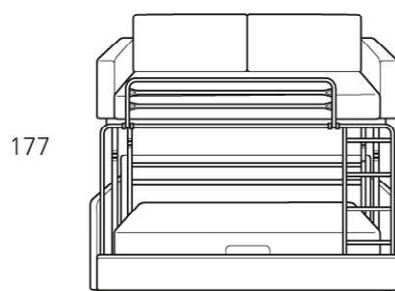

CASTELLO

Collezione Diletti

223

Divano 3 posti trasformabile con letti elettrosaldati e materassi in poliuretano espanso

80x190 h. 15

3 seater sofa bed with double iron
mesh and Polyurethane
foam mattress
80x190h. 15

177

223

Struttura: in massello di legno e agglomerato rivestita in vellutino accoppiato ancorati al meccanismo tramite innesti a baionetta

Imbottitura: poliuretano espanso indeformabile e fibra di poliestere

Sfoderabilità: completamente sfoderabile

Meccanismo: in acciaio ad alta resistenza verniciato a polvere epossidica color alluminio

Apertura: mediante sollevamento manuale assistito

Reti: Elettrosaldate a 2 sezioni da 200 x 90cm

Materassi: in poliuretano espanso indeformabile da 80 x 190 h.15cm rivestito in tela di cotone

Altezza seduta: 44cm