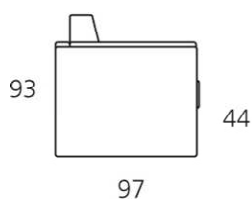

CASTELLO

Collezione Diletti

223

Divano 3 posti trasformabile con letti elettrosaldati e materassi in poliuretano espanso

80x190 h. 15

3 seater sofa bed with double iron
mesh and Polyurethane
foam mattress
80x190h. 15

Sfoderabilità: completamente sfoderabile

Meccanismo: in acciaio ad alta resistenza verniciato a polvere epossidica color alluminio

Apertura: mediante sollevamento manuale assistito

Reti: Elettrosaldate a 2 sezioni da 200 x 90cm

Materassi: in poliuretano espanso indeformabile da 80 x 190 h.15cm rivestito in tela di cotone

Altezza seduta: 44cm