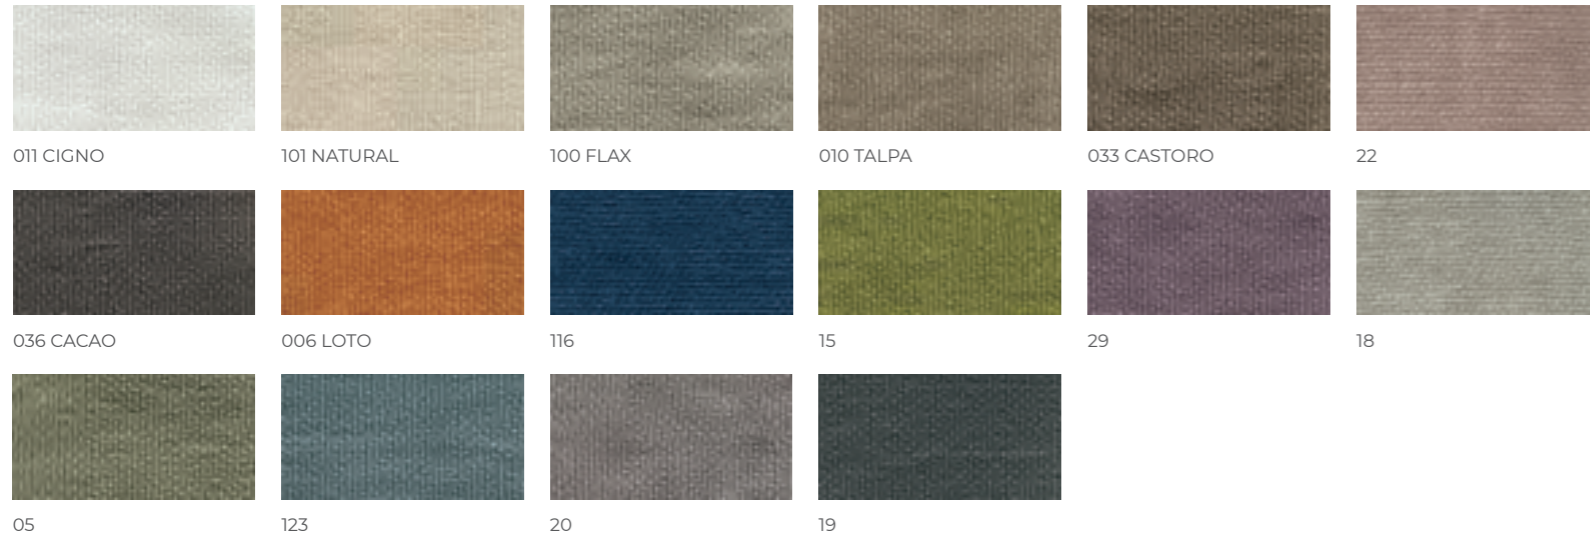

PIETRA SAVOIA 010 PIETRA PERLA 011 PIETRA ANTRACITE 012 STATUARIO BIANCO OPACO 020 OXIDE BIANCO 030 OXIDE NERO 031

CERAMICA LUCIDA / GLOSS CERAMIC

CALACATTA ORO VENATO LUCIDO 040 NOIR DESIR LUCIDO 041

ECOMALTA

ECOMALTA BIANCO 050 ECOMALTA CENERE 051 ECOMALTA ANTRACITE 052 ECOMALTA NERO 053

HPL

SCURO Dark CHIARO Light

FINITURE_FINISHES

TEXPLAST cat. 1/One - solo per modello Eva

TEXPLAST TORTORA 711 TEXPLAST GRIGIO PERLA 601 TEXPLAST GRIGIO SCURO 670 TEXPLAST NERO 400

BOSTON cat. A

DAYTONA ACQUA CLEAN cat. A

FINITURE_FINISHES

ECOPELLE VINTAGE cat. B

ECONABUK cat. B

TEXAS cat. B

FINITURE_FINISHES

LINO FROISSÉ cat. C