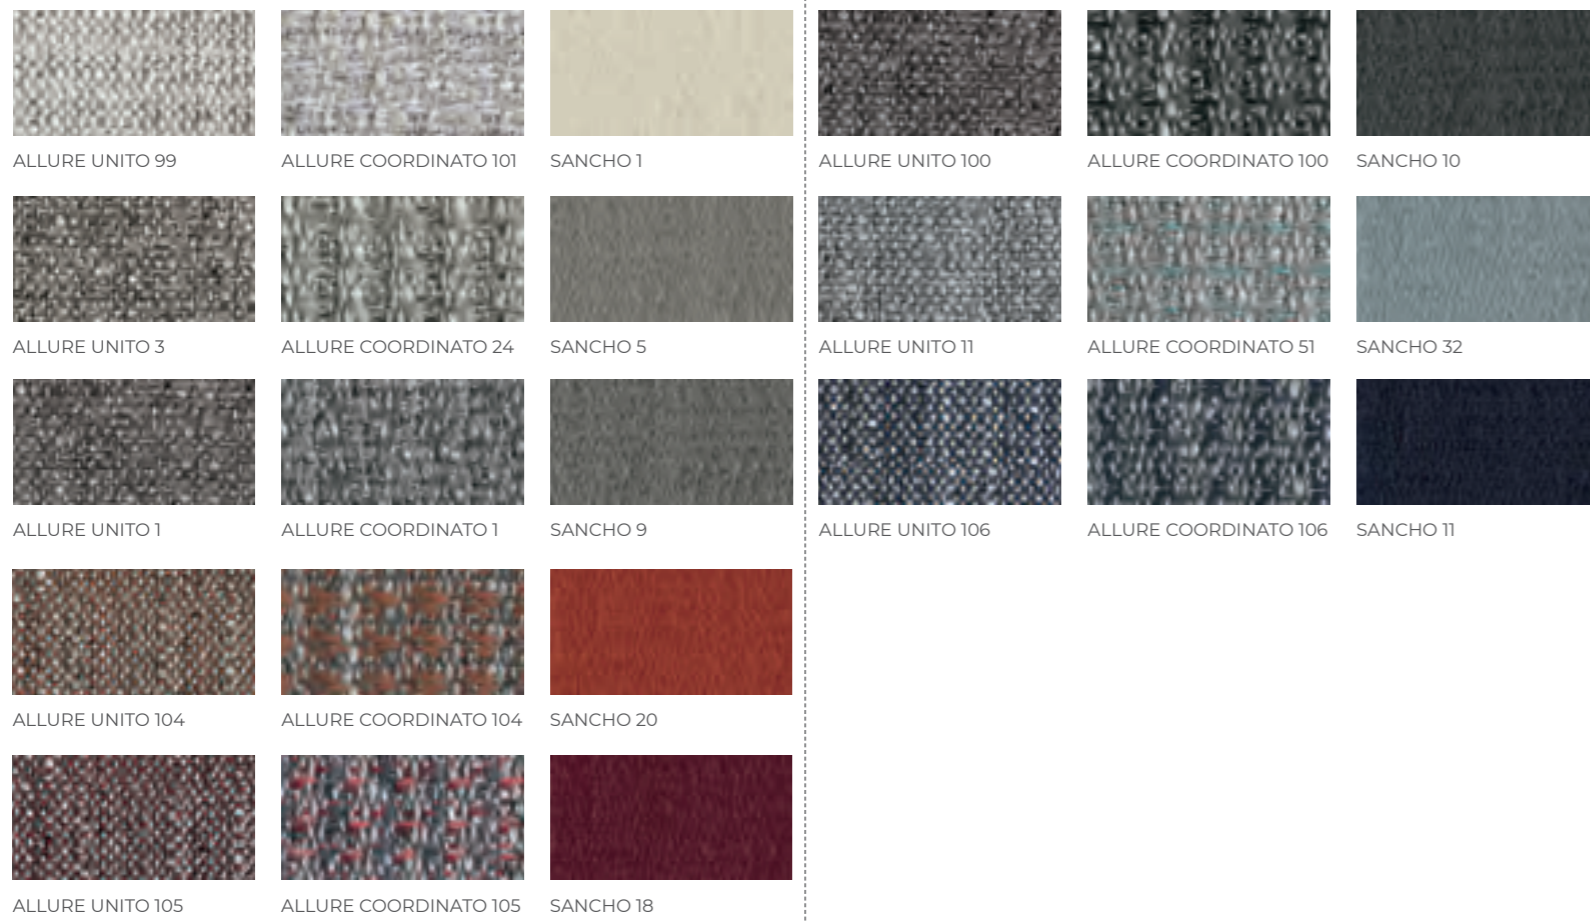

ALLURE UNITO - ALLURE COORDINATO - SANCHO cat. C