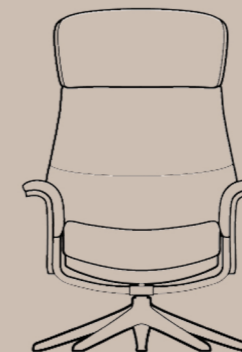

# FLEXLUX

Embrace your Space

**AARHUS chair LOW**  
**AARHUS chair MEDIUM**

**2210**  
**2200**

**AARHUS Chair HIGH**

**2220**

**AARHUS Foot rest**

**2200**

Upholstered  
arms M3: 0,68

Veneered  
arms

Upholstered  
shell M3: 0,11

Veneered  
shell

**LOW**

**MEDIUM**

**HIGH**

Relax chairs