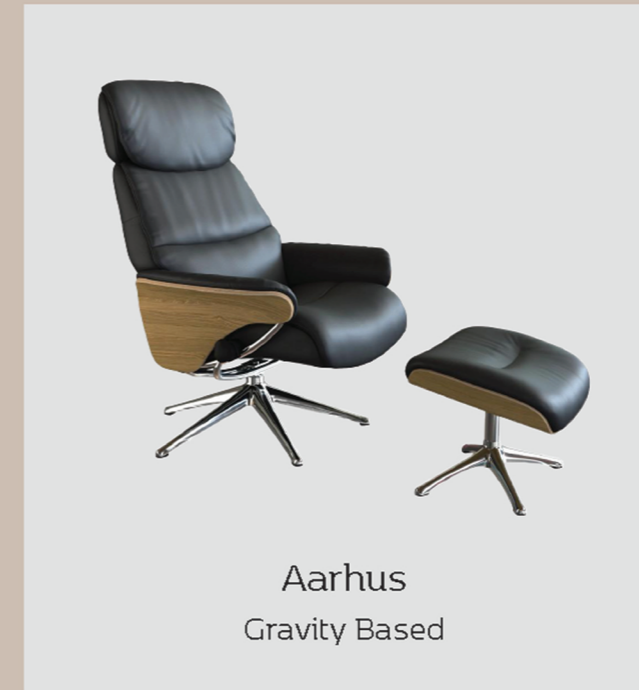

# FLEXLUX

Embrace your Space

**AARHUS chair LOW**  
**AARHUS chair MEDIUM**

**2210**  
**2200**

**AARHUS Chair HIGH**

**2220**

**AARHUS Foot rest**

**2200**

Upholstered  
arms M3: 0,68

Veneered  
arms

Upholstered  
shell M3: 0,11

Veneered  
shell

**LOW**

**MEDIUM**

**HIGH**

Relax chairs