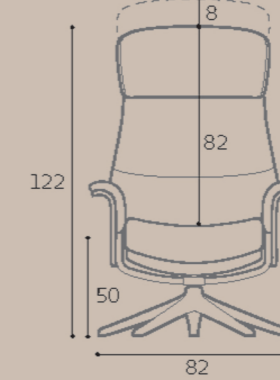

# FLEXLUX

Embrace your Space

**AARHUS chair LOW**  
**AARHUS chair MEDIUM**

**2210**  
**2200**

**AARHUS Chair HIGH**

**2220**

**AARHUS Foot rest**

**2200**

Upholstered  
arms M3: 0,68

Veneered  
arms

Upholstered  
shell M3: 0,11

Veneered  
shell

**LOW**

**MEDIUM**

**HIGH**

Relax chairs