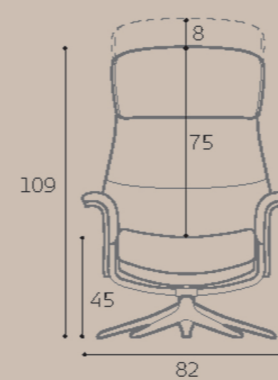

# FLEXLUX

Embrace your Space

**AARHUS chair LOW**  
**AARHUS chair MEDIUM**

**2210**  
**2200**

**AARHUS Chair HIGH**

**2220**

**AARHUS Foot rest**

**2200**

Upholstered  
arms M3: 0,68

Veneered  
arms

Upholstered  
shell M3: 0,11

Veneered  
shell

**LOW**

**MEDIUM**

**HIGH**

Relax chairs