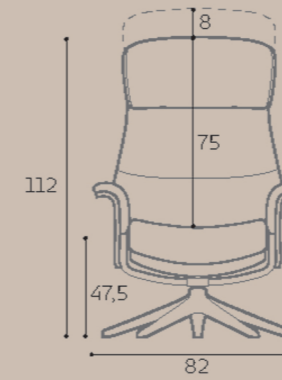

# FLEXLUX

Embrace your Space

**AARHUS chair LOW**  
**AARHUS chair MEDIUM**

**2210**  
**2200**

**AARHUS Chair HIGH**

**2220**

**AARHUS Foot rest**

**2200**

Upholstered  
arms M3: 0,68

Veneered  
arms

Upholstered  
shell M3: 0,11

Veneered  
shell

**LOW**

**MEDIUM**

**HIGH**

Relax chairs