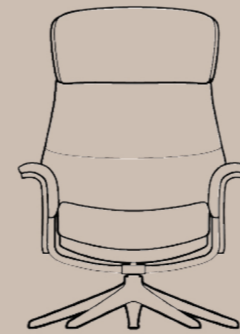

# FLEXLUX

Embrace your Space

**AARHUS chair LOW**  
**AARHUS chair MEDIUM**

**2210**  
**2200**

**AARHUS Chair HIGH**

**2220**

**AARHUS Foot rest**

**2200**

Upholstered  
arms M3: 0,68

Veneered  
arms

Upholstered  
shell M3: 0,11

Veneered  
shell

**LOW**

**MEDIUM**

**HIGH**

Relax chairs