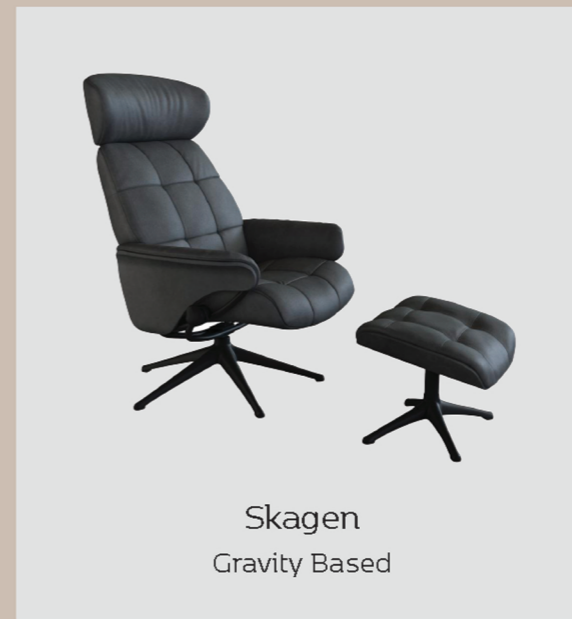

FLEXLUX

Embrace your Space

SKAGEN chair LOW 2310
SKAGEN chair MEDIUM 2300

SKAGEN chair HIGH 2320

SKAGEN Foot rest 2300

Upholstered arms M3: 0,68

Veneered arms M3: 0,68

Upholstered shell M3: 0,11

Veneered shell

Relax chairs

FLEXLUX
Embrace your Space

FLEXLUX.COM