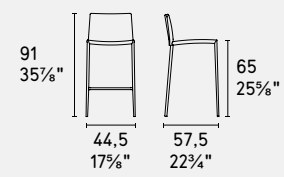

aida

CS1452

CS1821

METALLO METAL

CUOIO RIGENERATO REGENERATED LEATHER

CS1484

CUOIO THICK LEATHER

NOTA Per le combinazioni disponibili consultare il listino prezzi · NOTE Please check all available combinations in the price list.