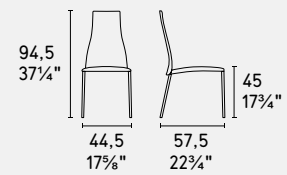

aida

CS1452

CS1821

METALLO METAL

CUOIO RIGENERATO REGENERATED LEATHER

CS1484

CUOIO THICK LEATHER

NOTA Per le combinazioni disponibili consultare il listino prezzi · NOTE Please check all available combinations in the price list.