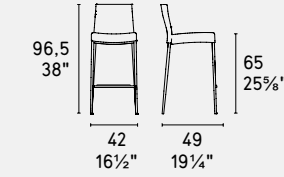

CS2017 new CS2017-MTO new