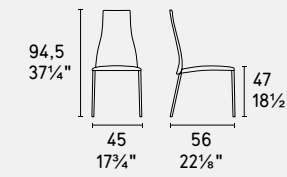

CS1452-A CS1452-MTO