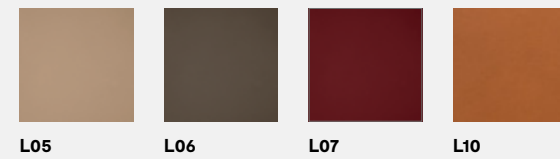

aida

CS1452

CS1821

METALLO METAL

CUOIO RIGENERATO REGENERATED LEATHER

CS1484

CUOIO THICK LEATHER

NOTA Per le combinazioni disponibili consultare il listino prezzi · NOTE Please check all available combinations in the price list.

CS1452-A CS1452-MTO

CS2017 new CS2017-MTO new

METALLO METAL

SKUBA

VINTAGE

MTO

Stoffe e pelli da Programma Made to Order
Fabrics and leathers from the Made to Order Program

NOTA Per le combinazioni disponibili consultare il listino prezzi · NOTE Please check all available combinations in the price list.