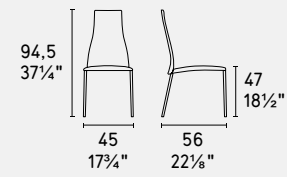

aida

CS1452

CS1821

METALLO METAL

CUOIO RIGENERATO REGENERATED LEATHER

CS1484

CUOIO THICK LEATHER

NOTA Per le combinazioni disponibili consultare il listino prezzi · NOTE Please check all available combinations in the price list.