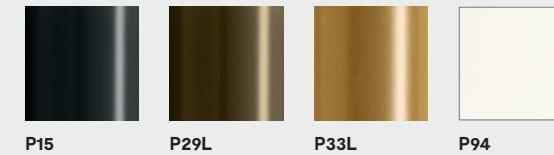

cameo

CS4124-FE 200

CS4124-FE 250

CS4124-FS 200

NEW

CS4124-FS 250

NEW

CS4124-S 165

CS4124-S 200

METALLO METAL

METALLO METAL

CERAMICA CERAMIC

LEGNO WOOD

NOTA Per le combinazioni disponibili consultare il listino prezzi · NOTE Please check all available combinations in the price list.