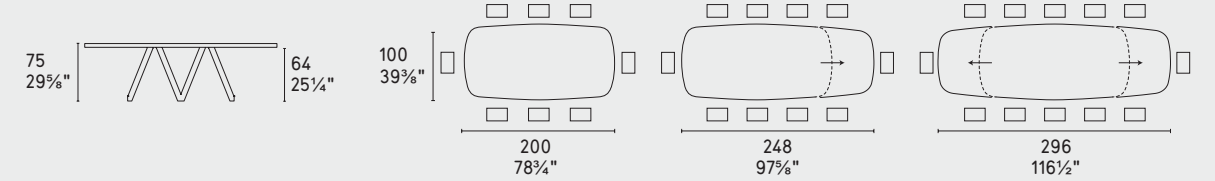

CS4092-FD 140 new

CS4092-FD 160 new

CS4111-S 165 new

CS4111-S 200 new

CS4111-R 160

CS4111-R 200

NOTA Per le combinazioni disponibili consultare il listino prezzi · NOTE Please check all available combinations in the price list.

Cartesio · tavolo / table
CS4111-R
P16 / P7C

METALLO METAL

P15 P16 P94 P29L

CERAMICA CERAMIC

P321 P1C P5C P6C P14C P18C **NEW**

P2C P3C P4C P7C P9C P15C **NEW**

LEGNO WOOD

P15L P19W P23W P201