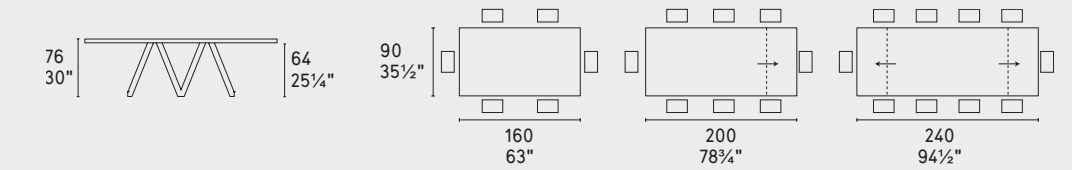

CS4092-FD 140 new

CS4092-FD 160 new

CS4111-S 165 new

CS4111-S 200 new

CS4111-R 160

CS4111-R 200

NOTA Per le combinazioni disponibili consultare il listino prezzi · NOTE Please check all available combinations in the price list.

Cartesio · tavolo / table
CS4111-R
P16 / P7C

METALLO METAL

P15 P16 P94 P29L

CERAMICA CERAMIC

P321 P1C P5C P6C P14C P18C **NEW**

P2C P3C P4C P7C P9C P15C **NEW**

LEGNO WOOD

P15L P19W P23W P201