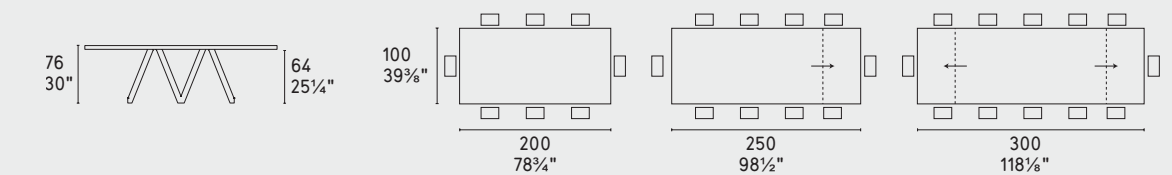

CS4092-FD 140 new

CS4092-FD 160 new

CS4111-S 165 new

CS4111-S 200 new

CS4111-R 160

CS4111-R 200

NOTA Per le combinazioni disponibili consultare il listino prezzi · NOTE Please check all available combinations in the price list.

Cartesio · tavolo / table
CS4111-R
P16 / P7C

METALLO METAL

P15 P16 P94 P29L

CERAMICA CERAMIC

P321 P1C P5C P6C P14C P18C **NEW**

P2C P3C P4C P7C P9C P15C **NEW**

LEGNO WOOD

P15L P19W P23W P201