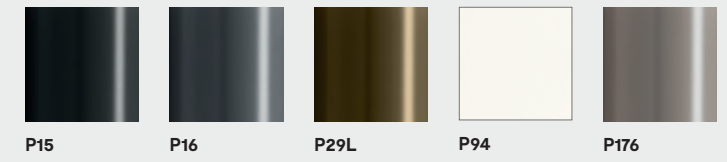

delta

CS4097-R 160

CS4097-R 180

CS4097-R 220

METALLO METAL

CERAMICA CERAMIC

LEGNO WOOD

VETRO GLASS