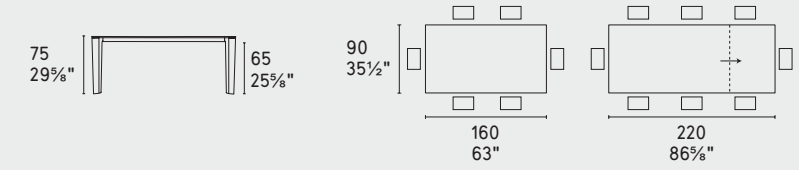

delta

CS4097-R 160

CS4097-R 180

CS4097-R 220

METALLO METAL

CERAMICA CERAMIC

LEGNO WOOD

VETRO GLASS