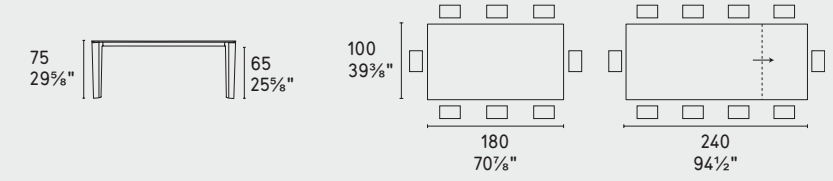

delta

CS4097-R 160

CS4097-R 180

CS4097-R 220

METALLO METAL

CERAMICA CERAMIC

LEGNO WOOD

VETRO GLASS