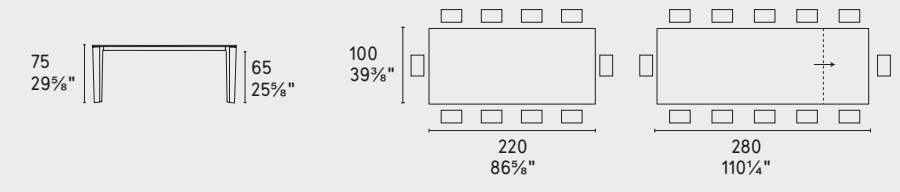

delta

CS4097-R 160

CS4097-R 180

CS4097-R 220

METALLO METAL

CERAMICA CERAMIC

LEGNO WOOD

VETRO GLASS