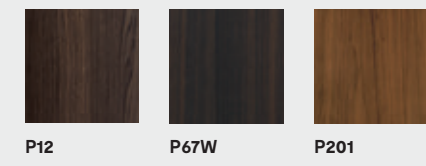

delta

CS4097-R 160

CS4097-R 180

CS4097-R 220

METALLO METAL

CERAMICA CERAMIC

LEGNO WOOD

VETRO GLASS