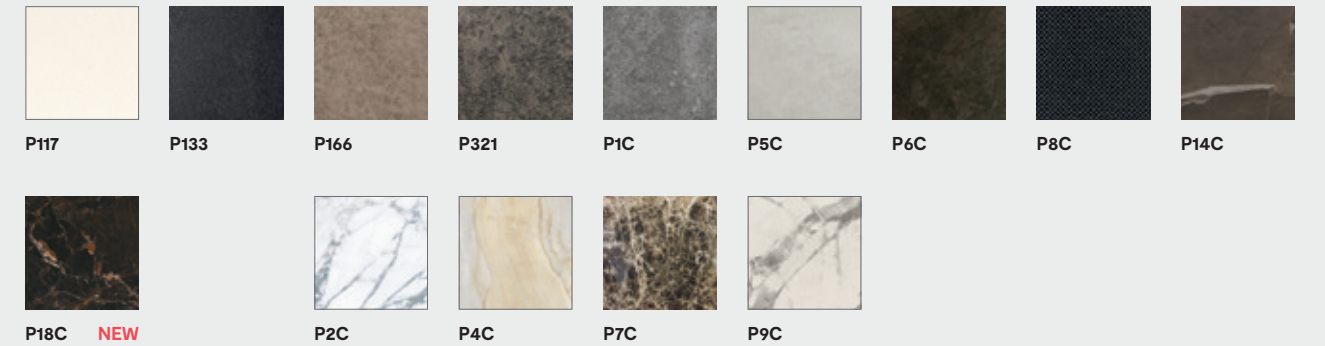

delta

CS4097-R 160

CS4097-R 180

CS4097-R 220

METALLO METAL

CERAMICA CERAMIC

LEGNO WOOD

VETRO GLASS