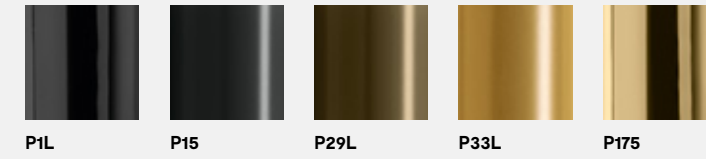

Holly · sgabello / stool
CS2039
P15 / S0H

holly **new**

CS2037
CS2037-MTO

CS2038
CS2038-MTO

CS2039
CS2039-MTO

METALLO METAL

VENICE

SOFTER