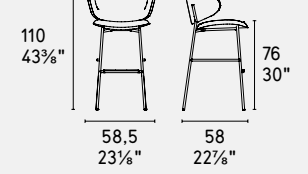

Holly · sgabello / stool
CS2039
P15 / S0H

holly **new**

CS2037
CS2037-MTO

CS2038
CS2038-MTO

CS2039
CS2039-MTO

METALLO METAL

VENICE

SOFTER