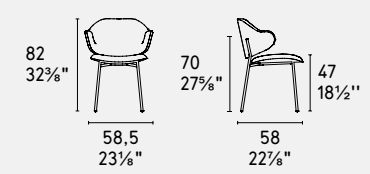

Holly · sgabello / stool
CS2039
P15 / S0H

holly **new**

CS2037
CS2037-MTO

CS2038
CS2038-MTO

CS2039
CS2039-MTO

METALLO METAL

VENICE

SOFTER