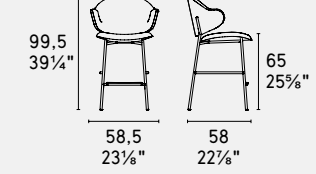

Holly · sgabello / stool
CS2039
P15 / S0H

holly **new**

CS2037
CS2037-MTO

CS2038
CS2038-MTO

CS2039
CS2039-MTO

METALLO METAL

VENICE

SOFTER