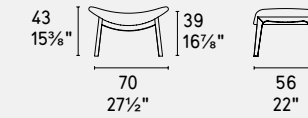

Hangar · libreria / bookcase
CS6055-G R
P15 / P15L

Medley · tappeto / rug
CS7185

lazy

CS3373-W 1320

NOTA Per le combinazioni disponibili consultare il listino prezzi · NOTE Please check all available combinations in the price list.