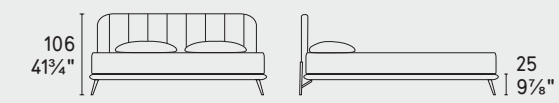

le marais new

CS6097

SCELTA PIEDE AVAILABLE FOOT TYPE

H 21 cm
H 8 1/4"

METALLO METAL

P15

P175

NOTA Per le combinazioni disponibili consultare il listino prezzi · NOTE Please check all available combinations in the price list.