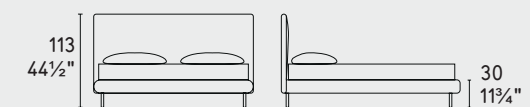

mies

CS6089 mies
CS6089-MIX - mies mix

SCELTA PIEDE AVAILABLE FOOT TYPE

H 18 cm
H 7 1/8"

METALLO METAL

P1L

FASCIA A CONTRASTO PER MIES MIX
CONTRASTING BEN FOR MIES MIX

683