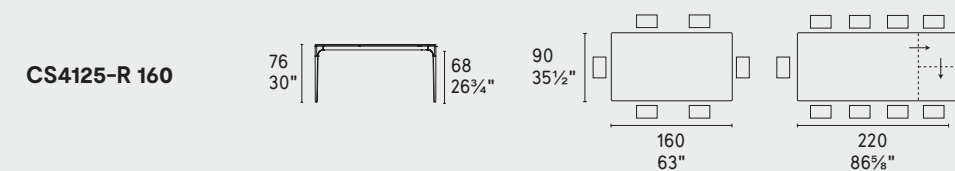

Silhouette · tavolo / table
CS4125-R
P15 / P14C

silhouette **new**

METALLO METAL

P15

P29L

P94

CERAMICA CERAMIC

P5C