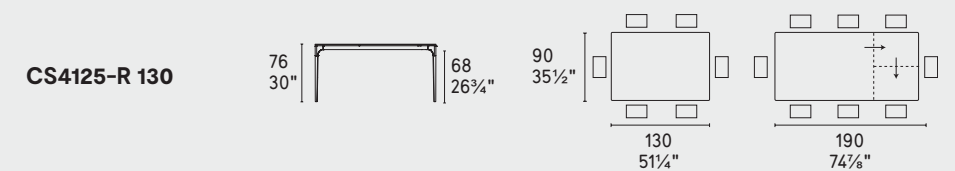

Silhouette · tavolo / table
CS4125-R
P15 / P14C

silhouette **new**

METALLO METAL

P15

P29L

P94

CERAMICA CERAMIC

P5C