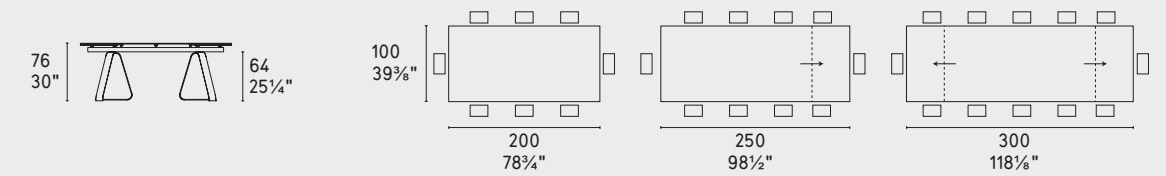

CS4128-S 200

NOTA Per le combinazioni disponibili consultare il listino prezzi - **NOTE** Please check all available combinations in the price list.

Sunshine · tavolo / table
CS4128-FS
P15-P33L / P87W

METALLO METAL