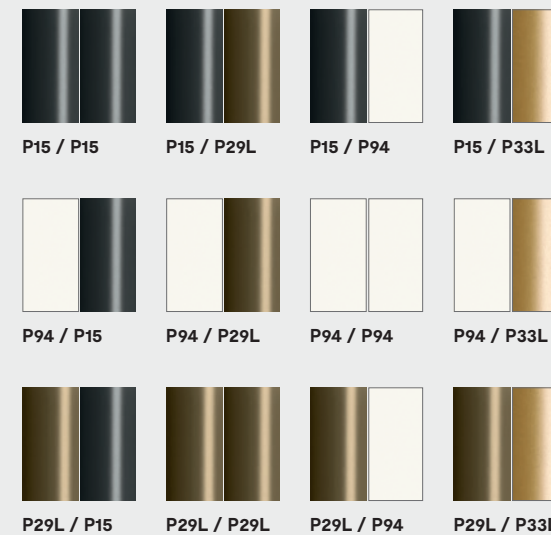

CS4128-S 200

NOTA Per le combinazioni disponibili consultare il listino prezzi - **NOTE** Please check all available combinations in the price list.

Sunshine · tavolo / table
CS4128-FS
P15-P33L / P87W

METALLO METAL

CERAMICA CERAMIC

LEGNO WOOD

Programma Made to Order
Made to Order Program

NOTA Per le combinazioni disponibili consultare il listino prezzi · NOTE Please check all available combinations in the price list.