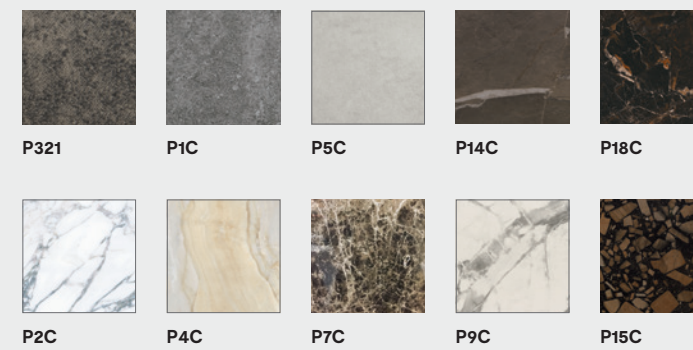

CS4128-S 200

NOTA Per le combinazioni disponibili consultare il listino prezzi - **NOTE** Please check all available combinations in the price list.

Sunshine · tavolo / table
CS4128-FS
P15-P33L / P87W

METALLO METAL

CERAMICA CERAMIC

LEGNO WOOD

Programma Made to Order
Made to Order Program

NOTA Per le combinazioni disponibili consultare il listino prezzi · NOTE Please check all available combinations in the price list.