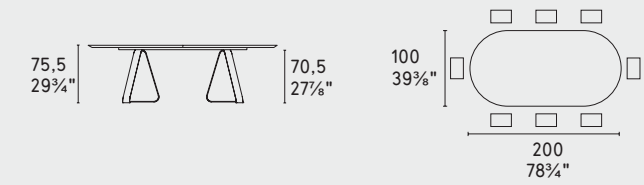

CS4128-FE 200