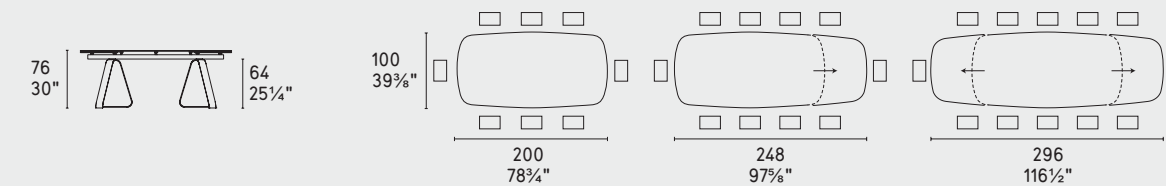

CS4128-S 200

NOTA Per le combinazioni disponibili consultare il listino prezzi - **NOTE** Please check all available combinations in the price list.

Sunshine · tavolo / table
CS4128-FS
P15-P33L / P87W

METALLO METAL