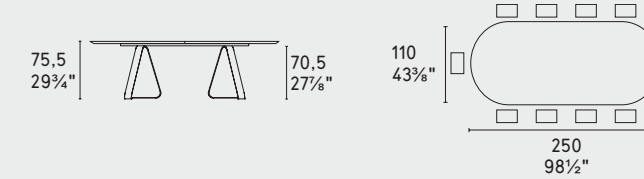

CS4128-FE 250