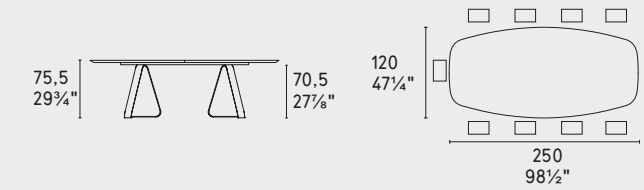

CS4128-FS 250

NEW