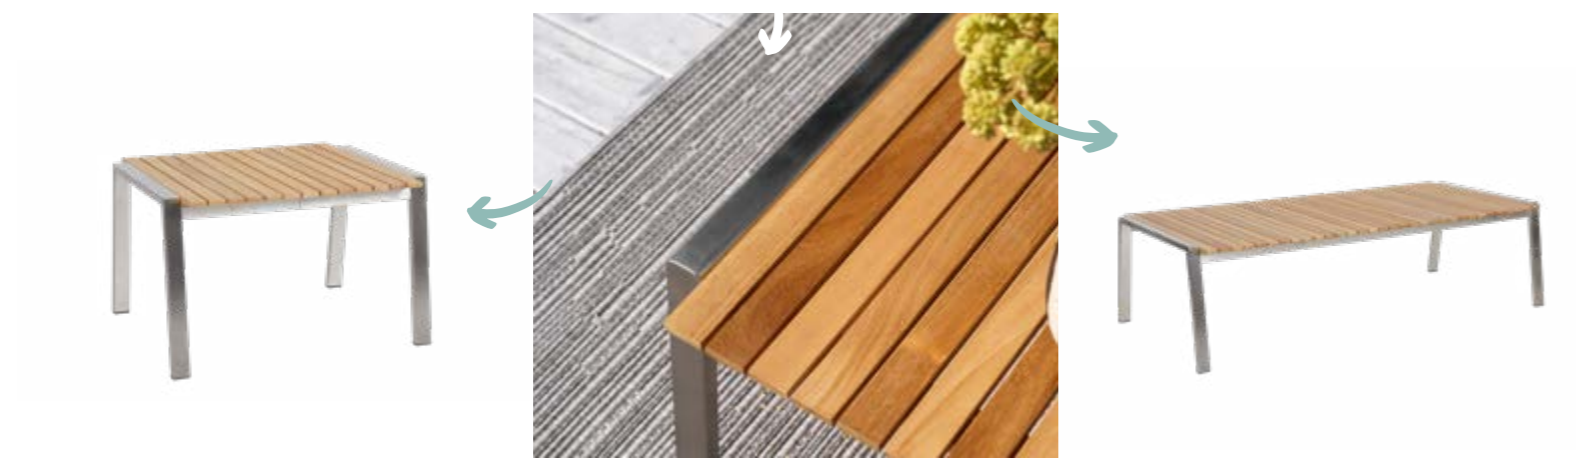

MIDWAY
A Midway sorozat csavart szintetikus rattanból készült, lágy, modern kontúrokkal. A székeket olefin párnákkal együtt vásárolhatjuk meg.