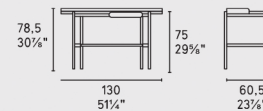

madame

design by Bernhardt e Vella

madame

CS4135

CS4135-A

METALLO METAL

P15 P175

LEGNO WOOD

P27

P67W

P87W

SPECCHIO MIRROR

GMR

NOTA Per le combinazioni disponibili consultare il listino prezzi · NOTE Please check all available combinations in the price list.