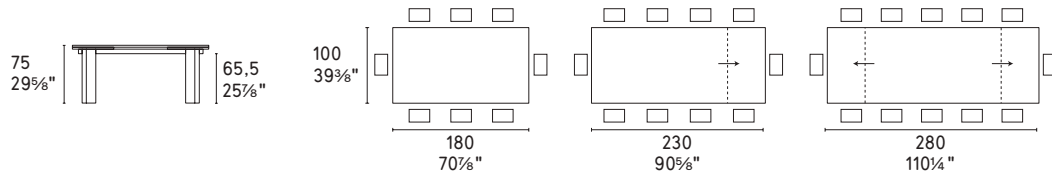

CS4057-R 180

NOTA Per le combinazioni disponibili consultare il listino prezzi · **NOTE** Please check all available combinations in the price list.

Vortex tavolo / table CS4108-FD P15 / GTG • Fiftes sedia / chair CS1854 P15 / 399 • Esagono tappeto / rug CS7187