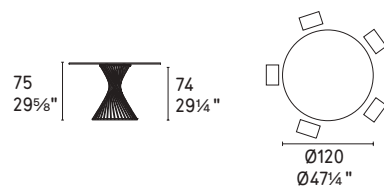

Atollo panca / bench CS5105 P175 / SOF • Tubini vaso / vase CS7194
Neat tappeto / rug CS7229

Vortex tavolo / table CS4108-FD P15 / P4C

Igloo sedia / chair CS1841 P15L / S0C

Vortex

CS4108-FD 120
CS4108-FD 120 MTO **new**