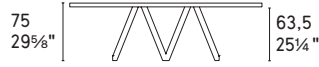

CS4111-S 165
CS4111-S 165 MTO new