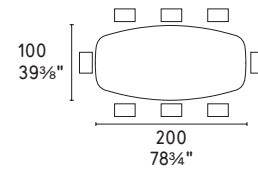

CS4127-FS 200