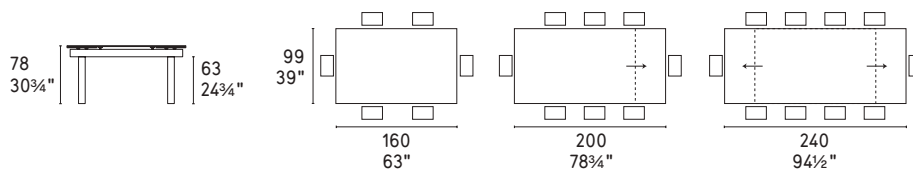

CS416-R 160

NOTA Per le combinazioni disponibili consultare il listino prezzi - **NOTE** Please check all available combinations in the price list.