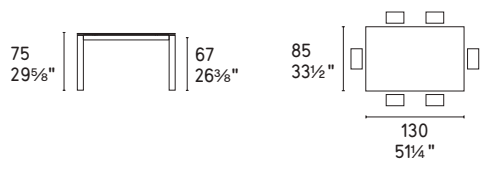

NOTA Per le combinazioni disponibili consultare il listino prezzi - NOTE Please check all available combinations in the price list.