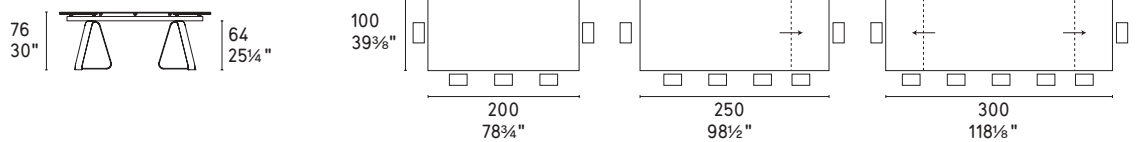

CS4128-R 200
CS4128-R 200 MTO new