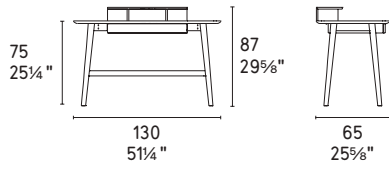

CS4080

NOTA Per le combinazioni disponibili consultare il listino prezzi - **NOTE** Please check all available combinations in the price list.