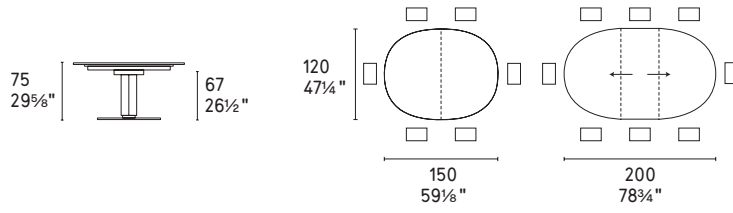

Elson tavolo / table CS4137-E P15-P29L / P14C
Holly sedia / chair CS2080 P15L / SLR
Roche centrotavola / centrepiece CS7262-C
Roche tappeto / rug CS7258

Elson

CS4137-E 150

NOTA Per le combinazioni disponibili consultare il listino prezzi · **NOTE** Please check all available combinations in the price list.