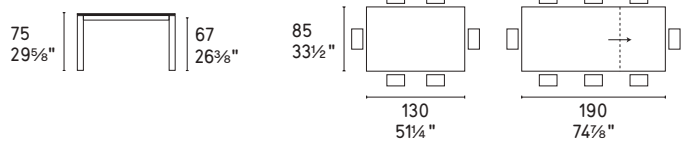

CS4089-FR 130

CS4089-R 110

CS4089-R 130

CS4089-R 160

NOTA Per le combinazioni disponibili consultare il listino prezzi - NOTE Please check all available combinations in the price list.

Echo tavolo / table CS4072-R P94 / P5C • Aida sedia / chair CS1452-A P94 / S92