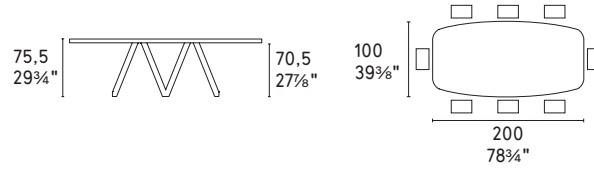

Cartesio

Cartesio tavolo / table CS4111-S P94 / P9C • Igloo sedia / chair CS1841 P94 / S0L • Balloon vaso / vase CS7239-A -B • Suber vassoio / tray CS7235

Cartesio

CS4092-FB 200
CS4092-FB 200 MTO new

CS4092-FB 250
CS4092-FB 250 MTO new