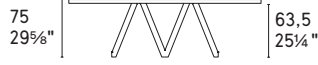

CS4111-S 200
CS4111-S 200 MTO new