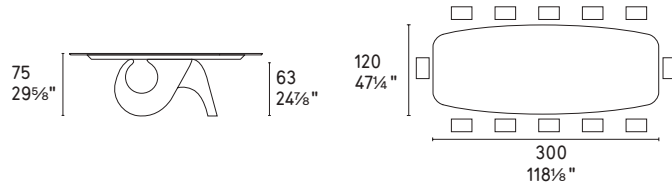

Zen tappeto / rug CS7259

Seashell

Seashell *tavolo / table*
CS4141-FB 300 MTO P4E / P9C

CS4141-FB 250

CS4141-FB 300

CS4141-FB 300 MTO

CS4141-FE 250

NOTA Per le combinazioni disponibili consultare il listino prezzi - **NOTE** Please check all available combinations in the price list.