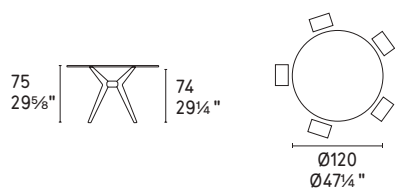

Kent tavolo / table CS4105-FR P15L / P166

CS4105-FD 120