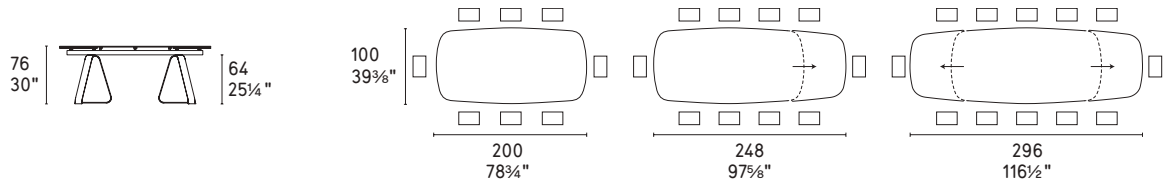

CS4128-S 200
CS4128-S 200 MTO new

NOTA Per le combinazioni disponibili consultare il listino prezzi - **NOTE** Please check all available combinations in the price list.