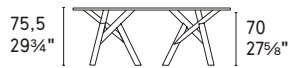

CS4104-FB 250
CS4104-FB 250 MTO *new*