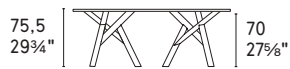

CS4104-FB 200
CS4104-FB 200 MTO *new*