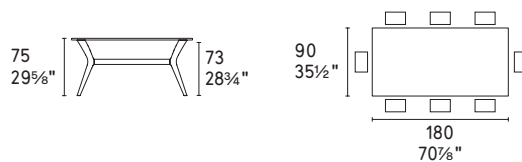

Tokyo tavolo / table CS18-FD P201 / GTR

CS18-FD 120

CS18-FR 160

CS18-FR 180

NOTA Per le combinazioni disponibili consultare il listino prezzi - **NOTE** Please check all available combinations in the price list.