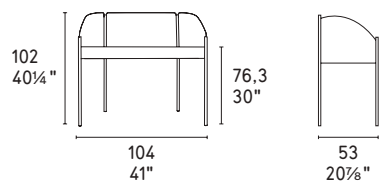

CS4116

NOTA Per le combinazioni disponibili consultare il listino prezzi - **NOTE** Please check all available combinations in the price list.