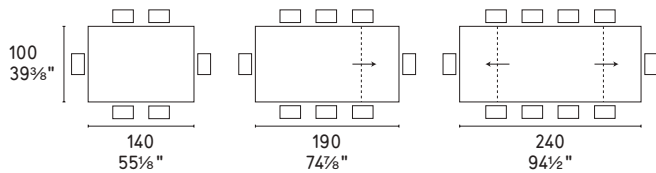

NOTA Per le combinazioni disponibili consultare il listino prezzi - **NOTE** Please check all available combinations in the price list.