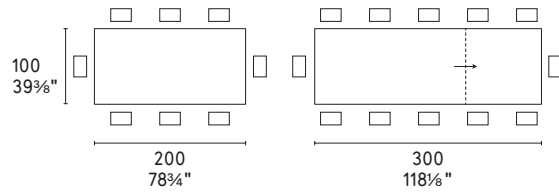

Apian tavolo / table CS4132-R P15-P29L / P14C
Bolle vaso / vase CS7239-A
Shade vaso / vase CS7240-B

Apian

CS4132-R 200

NOTA Per le combinazioni disponibili consultare il listino prezzi - **NOTE** Please check all available combinations in the price list.