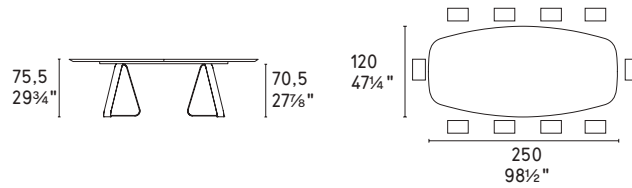

CS4128-FS 250