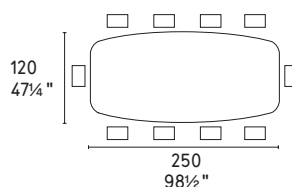

CS4104-FB 300 MTO