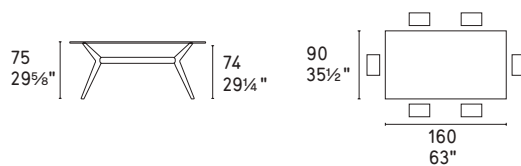

CS4105-FR 160