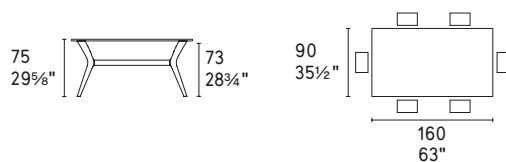

CS18-FR 160