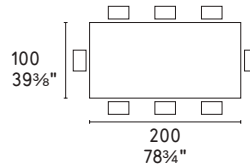

CS4072-FR 250
CS4072-FR 250 MTO new