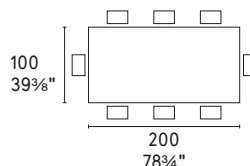

CS4104-FR 200
CS4104-FR 200 MTO *new*