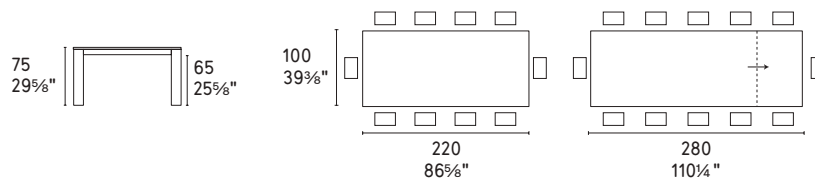

Bess Low sedia / chair CS1463 P27 / A02

Arabia tappeto / rug CS7166

Omnia tavolo / table CS4058-R P12 / P14C

CS4058-R 160

CS4058-R 180

CS4058-RX 180

CS4058-R 220

NOTA Per le combinazioni disponibili consultare il listino prezzi · **NOTE** Please check all available combinations in the price list.