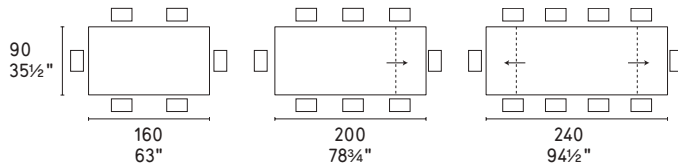

CS4111-R 200
CS4111-R 200 MTO new