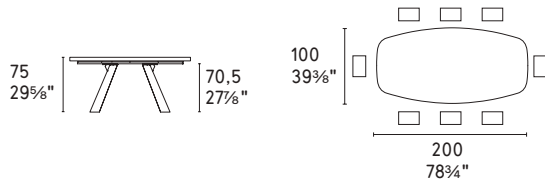

CS4113-FD 80
OPTIONAL
Vassoio girevole "Lazy Susan"
 "Lazy Susan" rotating tray

CS4115-FS 200

CS4115-FS 250

CS4114-S 165
CS4114-S 165 MTO **new**

CS4114-S 200
CS4114-S 200 MTO **new**

CS4114-R 160
CS4114-R 160 MTO **new**