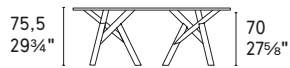

CS4104-FB 300 MTO