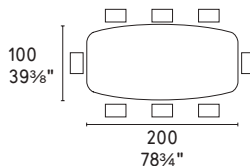

CS4104-FB 200
CS4104-FB 200 MTO *new*