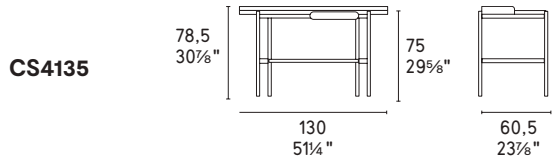

Atollo sgabello / stool CS5104 P175 / S0F

Kuadro quadro / painting CS7218-C

Connect tappeto / rug CS7255

Le Marais letto / bed CS6097 P175 / Mogol S5R

Madame

Madame scrivania / desk CS4135 P15-P175 / P67W
Quadrotta sedia / chair CS2053 P15 /SLS