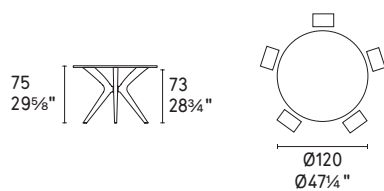

CS18-FD 120