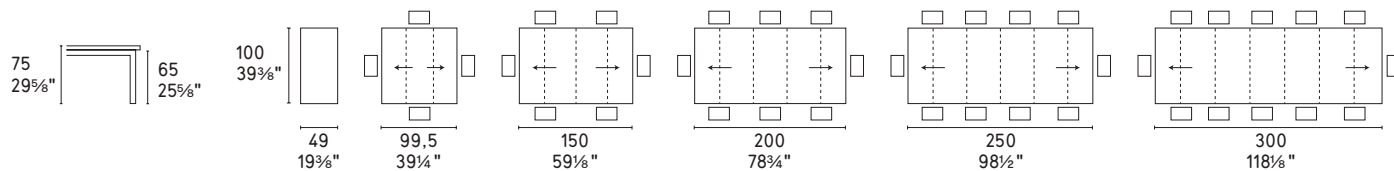

CS4058-RC 100

NOTA Per le combinazioni disponibili consultare il listino prezzi - **NOTE** Please check all available combinations in the price list.