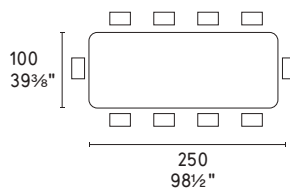

NOTA Per le combinazioni disponibili consultare il listino prezzi - **NOTE** Please check all available combinations in the price list.