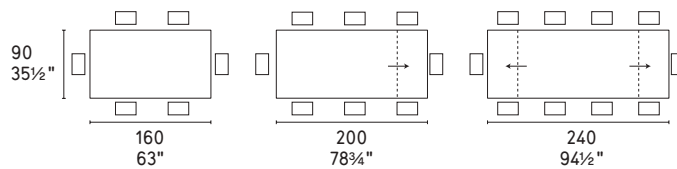

CS4122-R 160
CS4122-R 160 MTO **new**

CS4122-R 200
CS4122-R 200 MTO **new**