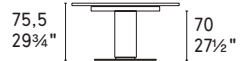

CS4072-FB 250
CS4072-FB 250 MTO new