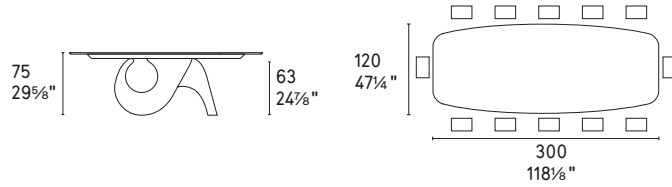

Zen tappeto / rug CS7259

Seashell

Seashell *tavolo / table*
CS4141-FB 300 MTO P4E / P9C

CS4141-FB 250

CS4141-FB 300

CS4141-FB 300 MTO

CS4141-FE 250

NOTA Per le combinazioni disponibili consultare il listino prezzi - **NOTE** Please check all available combinations in the price list.