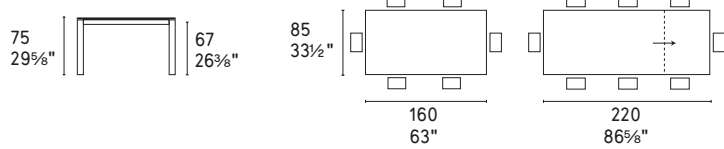

CS4089-FR 130

CS4089-R 110

CS4089-R 130

CS4089-R 160

NOTA Per le combinazioni disponibili consultare il listino prezzi - NOTE Please check all available combinations in the price list.

Echo tavolo / table CS4072-R P94 / P5C • Aida sedia / chair CS1452-A P94 / S92