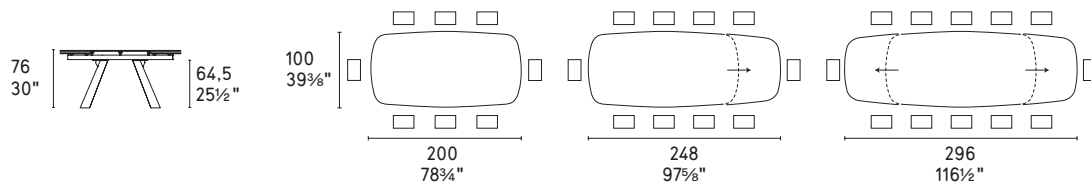

CS4113-FD 80
OPTIONAL
Vassoio girevole "Lazy Susan"
 "Lazy Susan" rotating tray

CS4115-FS 200

CS4115-FS 250

CS4114-S 165
CS4114-S 165 MTO **new**

CS4114-S 200
CS4114-S 200 MTO **new**

CS4114-R 160
CS4114-R 160 MTO **new**