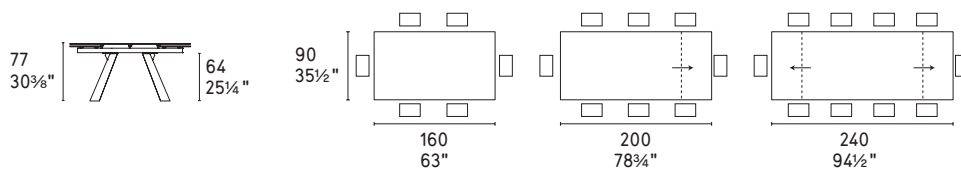

CS4113-FD 80
OPTIONAL
Vassoio girevole "Lazy Susan"
 "Lazy Susan" rotating tray

CS4115-FS 200

CS4115-FS 250

CS4114-S 165
CS4114-S 165 MTO **new**

CS4114-S 200
CS4114-S 200 MTO **new**

CS4114-R 160
CS4114-R 160 MTO **new**