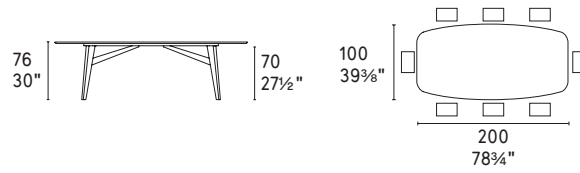

CS4127-FB 200
CS4127-FB 200 MTO **new**