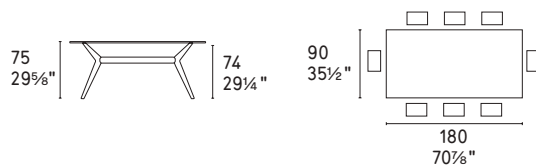

CS4105-FD 120

CS4105-FR 130

CS4105-FR 160

CS4105-FR 180

NOTA Per le combinazioni disponibili consultare il listino prezzi - **NOTE** Please check all available combinations in the price list.

Levante tavolo / table CS4091-R P94 / P16 / GTR • Skin sedia / chair CS1391 P900