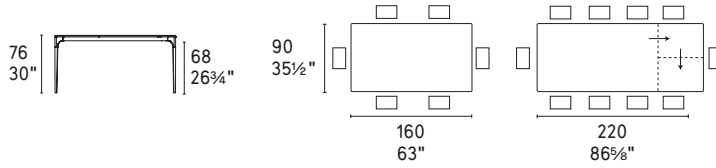

Face vaso / vase CS7237-A

Terrazzo tappeto / rug CS7208

Silhouette

Silhouette tavolo / table CS4125-R P15 / P18C

CS4125-R 130

CS4125-R 160

NOTA Per le combinazioni disponibili consultare il listino prezzi · **NOTE** Please check all available combinations in the price list.