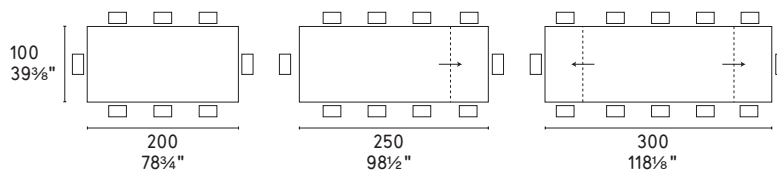

NOTA Per le combinazioni disponibili consultare il listino prezzi - **NOTE** Please check all available combinations in the price list.