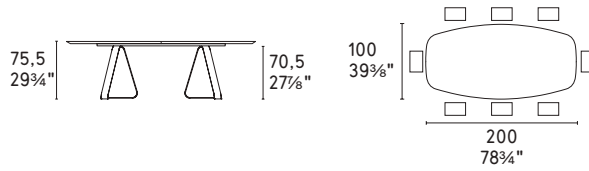

CS4128-FS 200