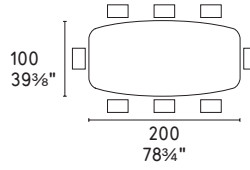

CS4072-FB 200
CS4072-FB 200 MTO new

CS4072-FB 250
CS4072-FB 250 MTO new