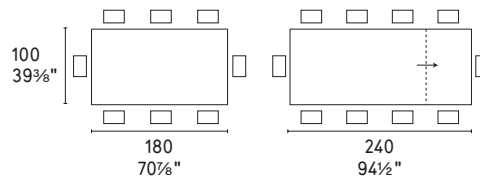

Delta tavolo / table CS4097-R P94 / P2C
Anais sedia / chair CS1266 705
Secret credenza / sideboard CS6053-4 P94 / P94

Alpha tavolo / table CS4097-R P94 / P9C

CS4097-R 160

CS4097-R 180

CS4097-R 220

NOTA Per le combinazioni disponibili consultare il listino prezzi · **NOTE** Please check all available combinations in the price list.