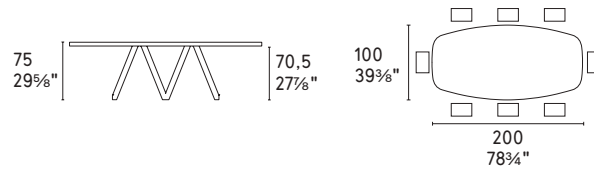

CS4092-FS 200