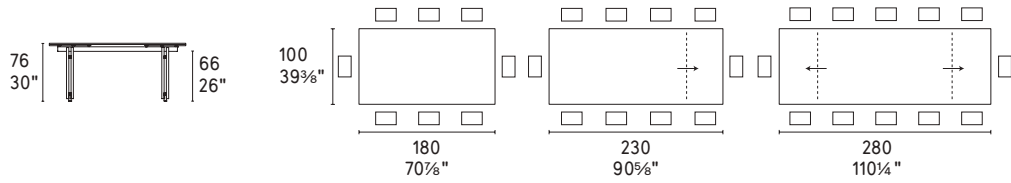

CS4119-R 180

NOTA Per le combinazioni disponibili consultare il listino prezzi - NOTE Please check all available combinations in the price list.