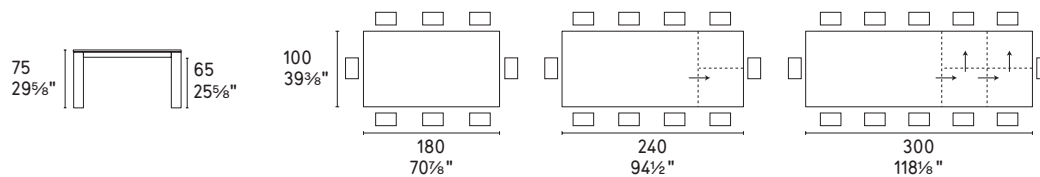

Bess Low sedia / chair CS1463 P27 / A02

Arabia tappeto / rug CS7166

Omnia tavolo / table CS4058-R P12 / P14C

CS4058-R 160

CS4058-R 180

CS4058-RX 180

CS4058-R 220

NOTA Per le combinazioni disponibili consultare il listino prezzi · **NOTE** Please check all available combinations in the price list.