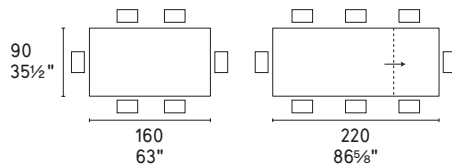

NOTA Per le combinazioni disponibili consultare il listino prezzi · **NOTE** Please check all available combinations in the price list.