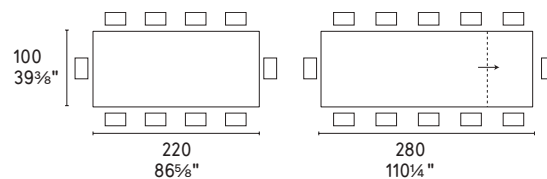

Delta tavolo / table CS4097-R P94 / P2C
Anais sedia / chair CS1266 705
Secret credenza / sideboard CS6053-4 P94 / P94

Alpha tavolo / table CS4097-R P94 / P9C

CS4097-R 160

CS4097-R 180

CS4097-R 220

NOTA Per le combinazioni disponibili consultare il listino prezzi · **NOTE** Please check all available combinations in the price list.