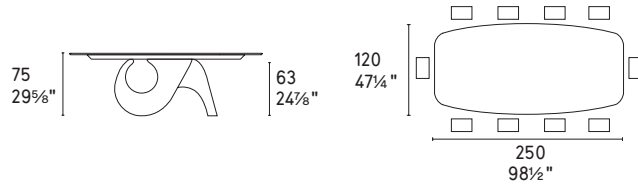

Zen tappeto / rug CS7259

Seashell

Seashell *tavolo / table*
CS4141-FB 300 MTO P4E / P9C

CS4141-FB 250

CS4141-FB 300

CS4141-FB 300 MTO

CS4141-FE 250

NOTA Per le combinazioni disponibili consultare il listino prezzi - **NOTE** Please check all available combinations in the price list.