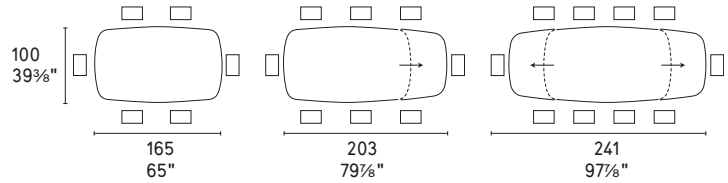

CS4092-FD 140
CS4092-FD 140 MTO new

CS4092-FD 160
CS4092-FD 160 MTO new

CS4111-S 165
CS4111-S 165 MTO new

CS4111-S 200
CS4111-S 200 MTO new