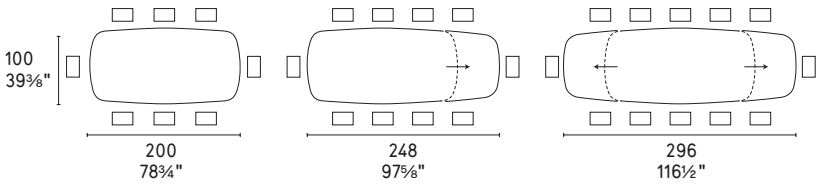

CS4111-R 160
CS4111-R 160 MTO new