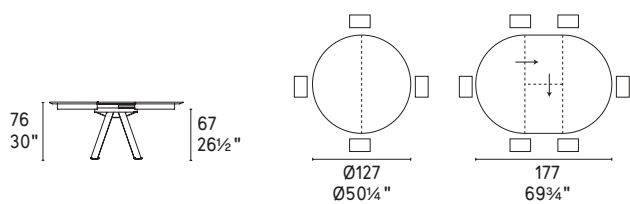

CS4117-D 127

NOTA Per le combinazioni disponibili consultare il listino prezzi - **NOTE** Please check all available combinations in the price list.