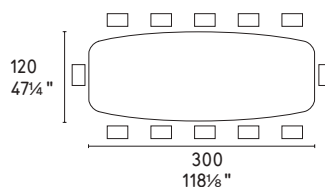

CS4104-FR 200
CS4104-FR 200 MTO *new*