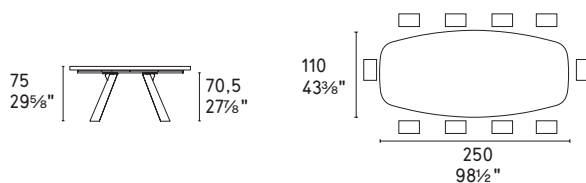

CS4113-FD 80
OPTIONAL
Vassoio girevole "Lazy Susan"
 "Lazy Susan" rotating tray

CS4115-FS 200

CS4115-FS 250

CS4114-S 165
CS4114-S 165 MTO **new**

CS4114-S 200
CS4114-S 200 MTO **new**

CS4114-R 160
CS4114-R 160 MTO **new**