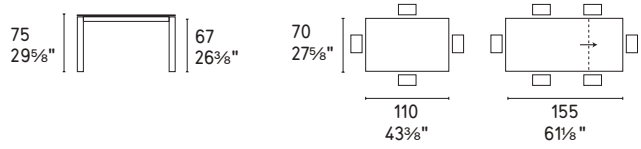

CS4089-FR 130

CS4089-R 110

CS4089-R 130

CS4089-R 160

NOTA Per le combinazioni disponibili consultare il listino prezzi - NOTE Please check all available combinations in the price list.

Echo tavolo / table CS4072-R P94 / P5C • Aida sedia / chair CS1452-A P94 / S92