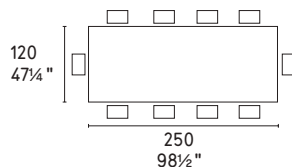

NOTA Per le combinazioni disponibili consultare il listino prezzi · **NOTE** Please check all available combinations in the price list.