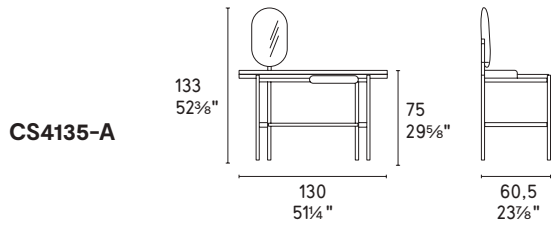

Atollo sgabello / stool CS5104 P175 / S0F

Kuadro quadro / painting CS7218-C

Connect tappeto / rug CS7255

Le Marais letto / bed CS6097 P175 / Mogol S5R

Madame

Madame scrivania / desk CS4135 P15-P175 / P67W
Quadrotta sedia / chair CS2053 P15 /SLS