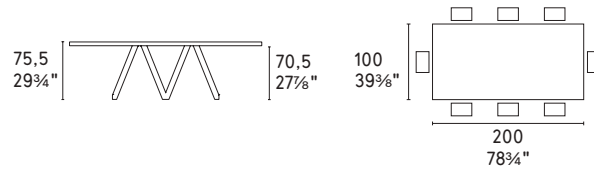

CS4092-FB 300 MTO

CS4092-FS 200

CS4092-FS 250