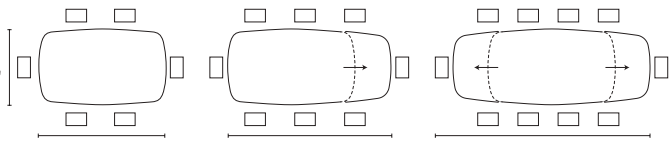

75,5
29¾" | 64
25¼"

100
39¾" | 165
65" | 203
79¾" | 241
94¾"

CS4124-S 200
CS4124-S 200 MTO new

75,5
29¾" | 64
25¼"

100
39¾" | 200
78¾" | 248
97¾" | 296
116½"

NOTA Per le combinazioni disponibili consultare il listino prezzi - **NOTE** Please check all available combinations in the price list.