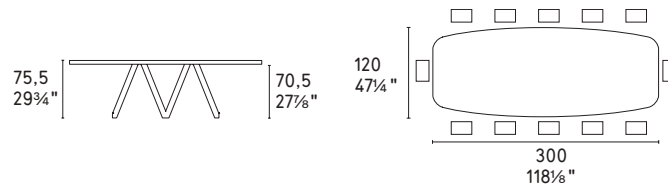

CS4092-FB 300 MTO