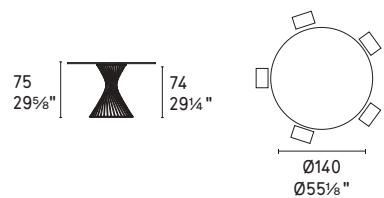

CS4108-FD 140
CS4108-FD 140 MTO **new**