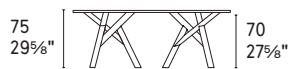

CS4104-FR 200
CS4104-FR 200 MTO *new*