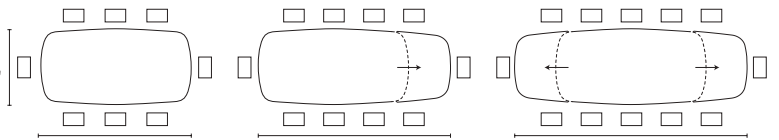

75,5
29¾" | 64
25¼"

100
39¾" | 165
65" | 203
79¾" | 241
94¾"

CS4124-S 200
CS4124-S 200 MTO new

75,5
29¾" | 64
25¼"

100
39¾" | 200
78¾" | 248
97¾" | 296
116½"

NOTA Per le combinazioni disponibili consultare il listino prezzi - **NOTE** Please check all available combinations in the price list.