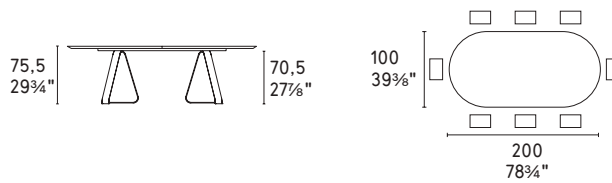

CS4128-FE 200
CS4128-FE 200 MTO new