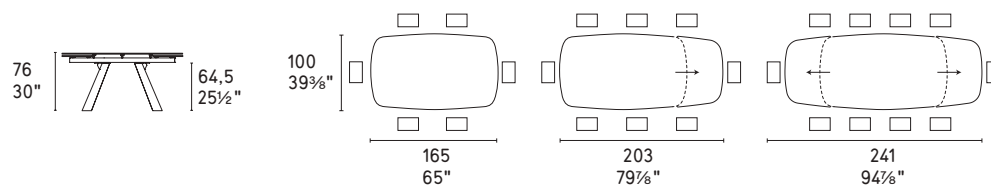

CS4113-FD 80
OPTIONAL
Vassoio girevole "Lazy Susan"
 "Lazy Susan" rotating tray

CS4115-FS 200

CS4115-FS 250

CS4114-S 165
CS4114-S 165 MTO **new**

CS4114-S 200
CS4114-S 200 MTO **new**

CS4114-R 160
CS4114-R 160 MTO **new**