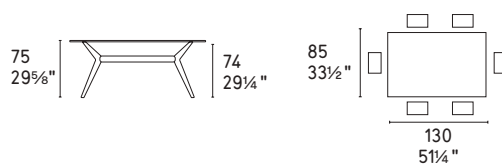

CS4105-FR 130