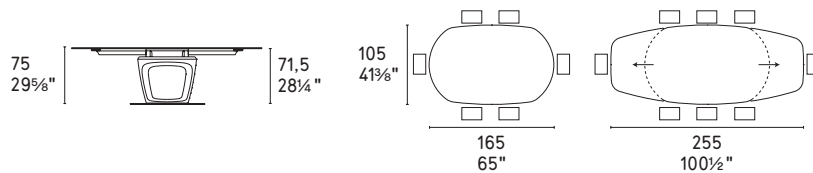

CS4064-E 165

NOTA Per le combinazioni disponibili consultare il listino prezzi - **NOTE** Please check all available combinations in the price list.