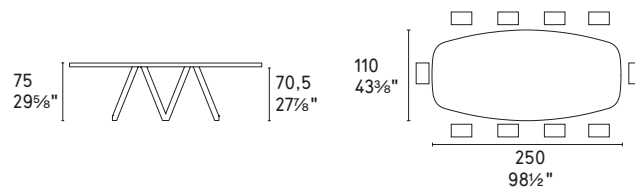

CS4092-FS 250