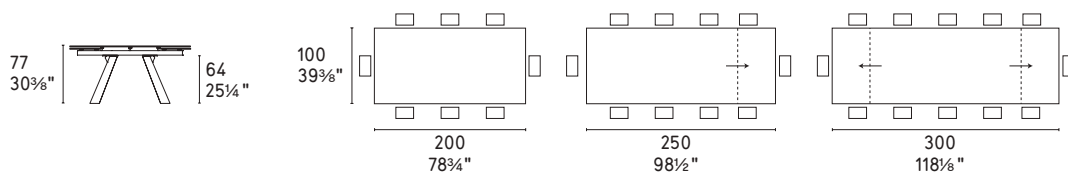

CS4114-R 200
CS4114-R 200 MTO **new**

NOTA Per le combinazioni disponibili consultare il listino prezzi - NOTE Please check all available combinations in the price list.