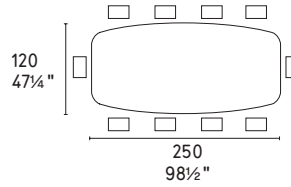

CS4072-FR 200
CS4072-FR 200 MTO new