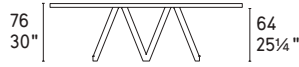

CS4111-R 200
CS4111-R 200 MTO new