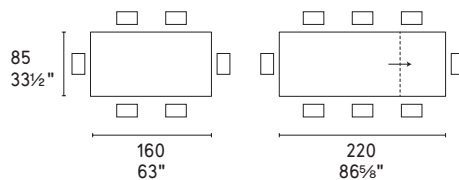

versioni con top in legno
wooden top version

NOTA Per le combinazioni disponibili consultare il listino prezzi - **NOTE** Please check all available combinations in the price list.