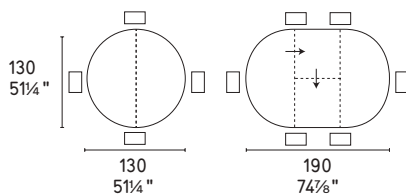

CS4100-D 130

NOTA Per le combinazioni disponibili consultare il listino prezzi - **NOTE** Please check all available combinations in the price list.