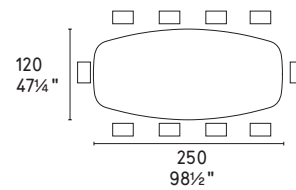

CS4127-R 200
CS4127-R 200 MTO new