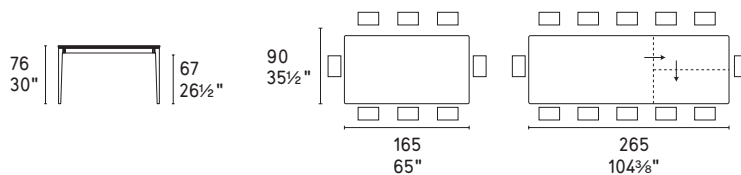

CS4133-R 165

NOTA Per le combinazioni disponibili consultare il listino prezzi - **NOTE** Please check all available combinations in the price list.