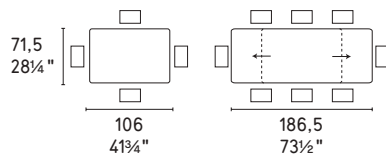

CS5078

NOTA Per le combinazioni disponibili consultare il listino prezzi - **NOTE** Please check all available combinations in the price list.