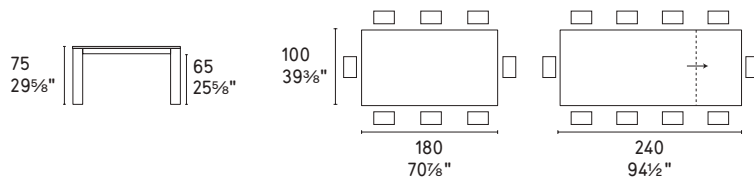

Bess Low sedia / chair CS1463 P27 / A02

Arabia tappeto / rug CS7166

Omnia tavolo / table CS4058-R P12 / P14C

CS4058-R 160

CS4058-R 180

CS4058-RX 180

CS4058-R 220

NOTA Per le combinazioni disponibili consultare il listino prezzi · **NOTE** Please check all available combinations in the price list.