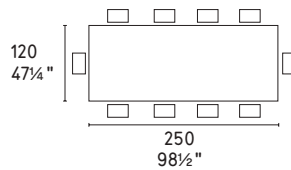

CS4072-R 140