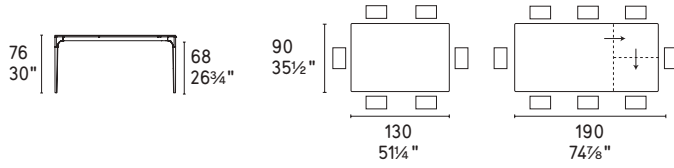

Face vaso / vase CS7237-A

Terrazzo tappeto / rug CS7208

Silhouette

Silhouette tavolo / table CS4125-R P15 / P18C

CS4125-R 130

CS4125-R 160

NOTA Per le combinazioni disponibili consultare il listino prezzi · **NOTE** Please check all available combinations in the price list.