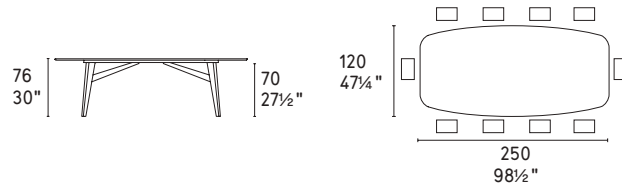

CS4127-FB 250
CS4127-FB 250 MTO **new**