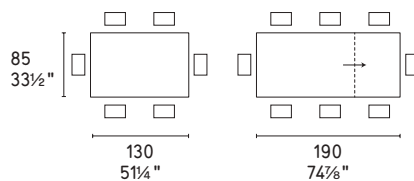

CS4139-R 130

CS4139-R 160