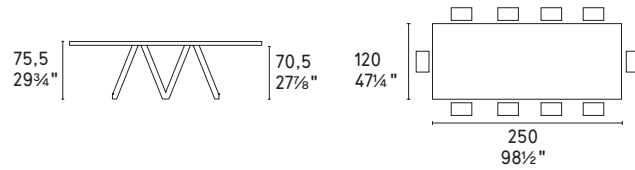

CS4092-FB 300 MTO

CS4092-FS 200

CS4092-FS 250