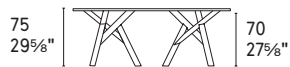

NOTA Per le combinazioni disponibili consultare il listino prezzi · **NOTE** Please check all available combinations in the price list.

Kent tavolo / table CS4105-FD P15L / GTR • Fifties sedia / chair CS1854 P15 / SOB - P15 / 399