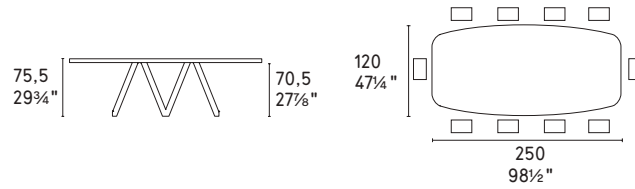

Cartesio

Cartesio tavolo / table CS4111-S P94 / P9C • Igloo sedia / chair CS1841 P94 / S0L • Balloon vaso / vase CS7239-A -B • Suber vassoio / tray CS7235

Cartesio

CS4092-FB 200
CS4092-FB 200 MTO new

CS4092-FB 250
CS4092-FB 250 MTO new