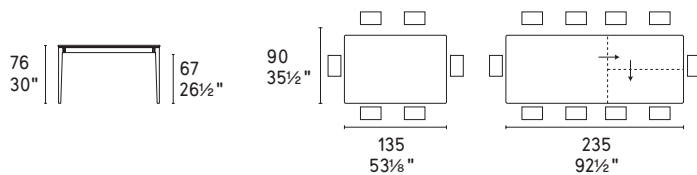

CS4133-R 135