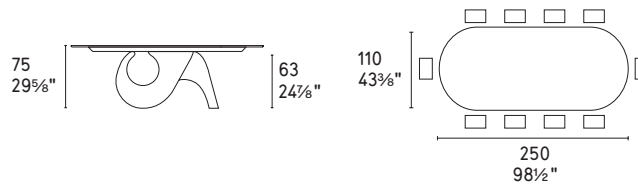

Zen tappeto / rug CS7259

Seashell

Seashell *tavolo / table*
CS4141-FB 300 MTO P4E / P9C

CS4141-FB 250

CS4141-FB 300

CS4141-FB 300 MTO

CS4141-FE 250

NOTA Per le combinazioni disponibili consultare il listino prezzi - **NOTE** Please check all available combinations in the price list.