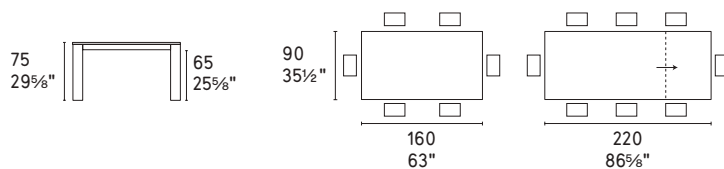

Bess Low sedia / chair CS1463 P27 / A02

Arabia tappeto / rug CS7166

Omnia tavolo / table CS4058-R P12 / P14C

CS4058-R 160

CS4058-R 180

CS4058-RX 180

CS4058-R 220

NOTA Per le combinazioni disponibili consultare il listino prezzi · **NOTE** Please check all available combinations in the price list.