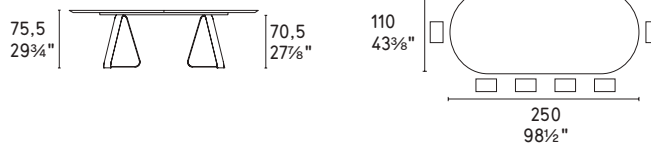

CS4128-FE 250
CS4128-FE 250 MTO new