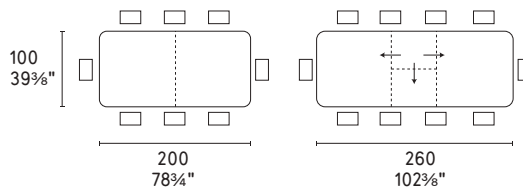

NOTA Per le combinazioni disponibili consultare il listino prezzi - **NOTE** Please check all available combinations in the price list.