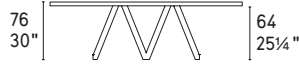

CS4111-R 160
CS4111-R 160 MTO new