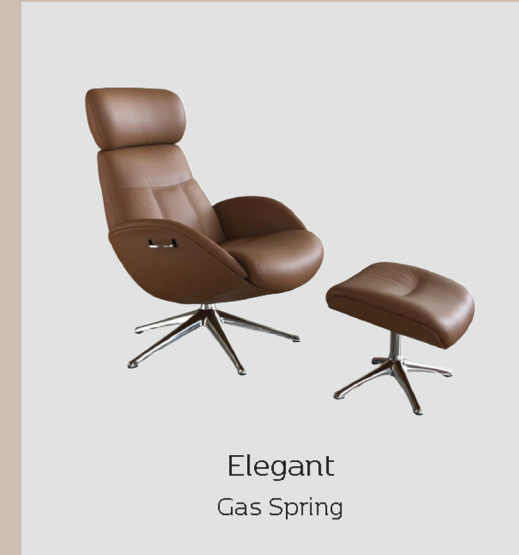

FLEXLUX

Embrace your Space

ELEGANT CHAIR

2500

ELEGANT Foot rest

2500

M3: 0,68

Upholstered
shell

M3: 0,11

Upholstered
shell

Relax chairs

FLEXLUX
Embrace your Space

FLEXLUX.COM