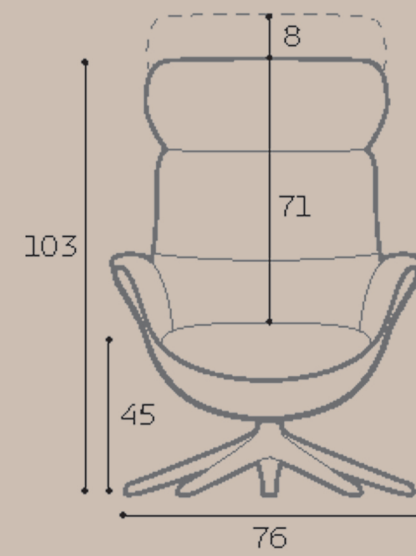

FLEXLUX

Embrace your Space

ELEGANT CHAIR

2500

ELEGANT Foot rest

2500

M3: 0,68

Upholstered
shell

M3: 0,11

Upholstered
shell

Relax chairs

FLEXLUX
Embrace your Space

FLEXLUX.COM