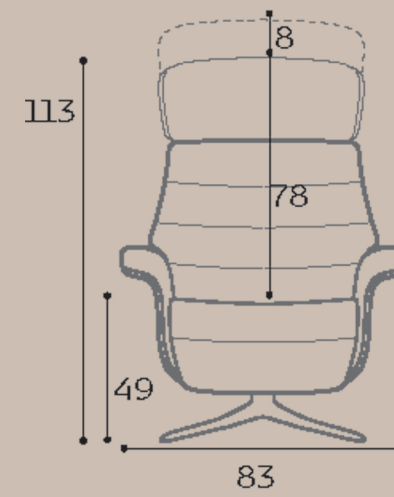

# FLEXLUX

Embrace your Space

MARINA

3100

ELECTRIC\*

Upholstered  
arms

M3: 0,68

Veneered  
arms