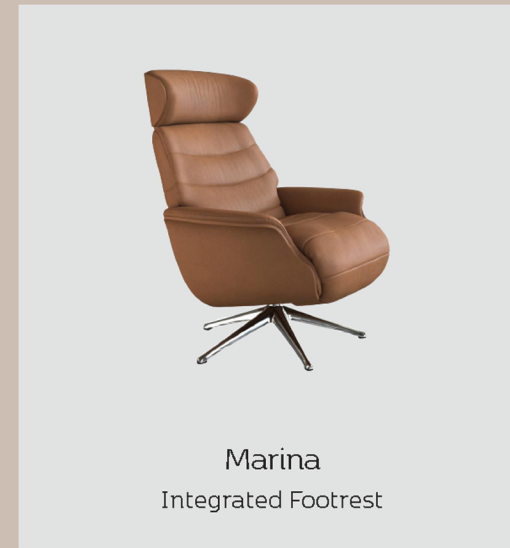

# FLEXLUX

Embrace your Space

MARINA

3100

ELECTRIC\*

Upholstered  
arms

M3: 0,68

Veneered  
arms

Relax chairs

FLEXLUX  
Embrace your Space

FLEXLUX.COM