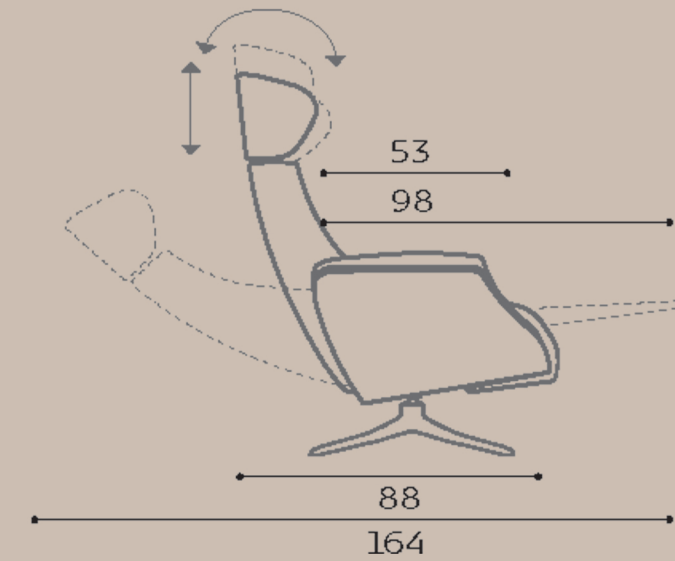

# FLEXLUX

Embrace your Space

MARINA

3100

ELECTRIC\*

Upholstered  
arms

M3: 0,68

Veneered  
arms