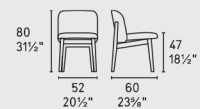

abrey

CS2040
CS2040-MTO