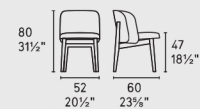

CS2041
CS2041-MTO