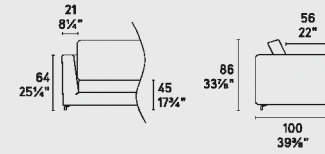

carré

C3410

SCelta PIEDE AVAILABLE FOOT TYPE

H 13 cm
H 5 1/4"

H 13 cm
H 5 1/4"

LEGNO WOOD

P12

P15L