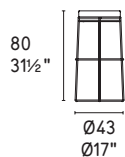

Atollo

design by Archirivolto

Atollo *panca / bench*
CS5105 P175 / SOH

CS1876

CS1877

CS5104

CS5105

NOTA Per le combinazioni disponibili consultare il listino prezzi - **NOTE** Please check all available combinations in the price list.