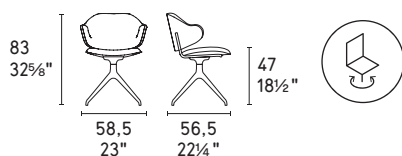

CS2039
CS2039-MTO

CS2056 180

CS2056 360

CS2057

NOTA Per le combinazioni disponibili consultare il listino prezzi - **NOTE** Please check all available combinations in the price list.

Igloo sedia / chair CS1810 P94 / SQ5 • Elson tavolo / table CS4137-E P94-P29L / P9C • Roche vaso / vase CS7262-A • Roche tappeto / rug CS7258