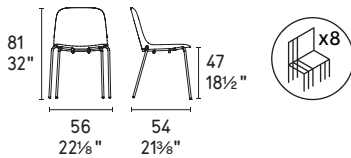

PLASTIC

NOTA Per le combinazioni disponibili consultare il listino prezzi - NOTE Please check all available combinations in the price list.