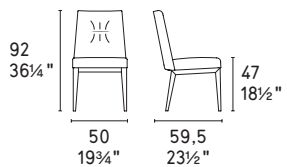

NOTA Per le combinazioni disponibili consultare il listino prezzi - **NOTE** Please check all available combinations in the price list.