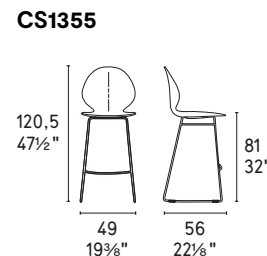

Basil

Basil sgabello / stool CS1495 P02 / 315

Basil

Basil *sgabello / stool* CS1354 P15 / P28P
Ninfea *centrotavola / centerpiece* CS7190

Basil sedia / chair CS1359-E P95 / P3L

Suber vassoio / tray CS7235

Flask vaso / vase CS7242