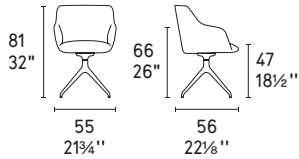

Opera credenza / sideboard CS6051-3 P29L / P29L / P29L

Ionico vaso / vase CS7189-A -B

Terrazzo tappeto / rug CS7208

CS2012
CS2012-MTO

CS2014
CS2014-MTO

CS2013 180
CS2013-MTO 180

CS2013 360
CS2013-MTO 360

NOTA Per le combinazioni disponibili consultare il listino prezzi - **NOTE** Please check all available combinations in the price list.