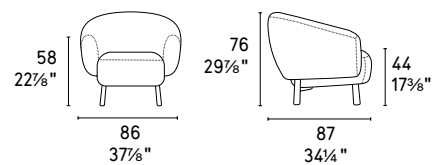

CS3445-DTP1000 MTO

NOTA Per le combinazioni disponibili consultare il listino prezzi - **NOTE** Please check all available combinations in the price list.