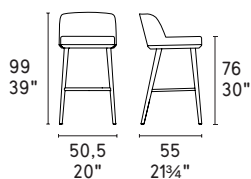

CS2073 new
CS2073-MTO new