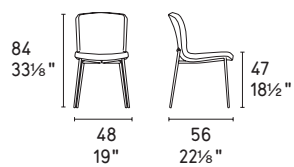

Love

Love sedia / chair CS1885 P15 / SLT
Orbital tavolo / table CS4064-E P15 / P18C
Offset tappeto / rug CS7207

Love sgabello / stool CS1886-MTO P15 / S2P

CS1885 | CS1885-A
CS1885-MTO

CS1886-MTO

CS1891-MTO