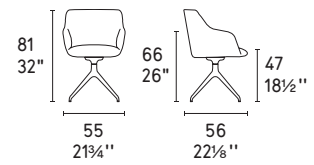

Opera credenza / sideboard CS6051-3 P29L / P29L / P29L

Ionico vaso / vase CS7189-A -B

Terrazzo tappeto / rug CS7208

CS2012
CS2012-MTO

CS2014
CS2014-MTO

CS2013 180
CS2013-MTO 180

CS2013 360
CS2013-MTO 360

NOTA Per le combinazioni disponibili consultare il listino prezzi - **NOTE** Please check all available combinations in the price list.