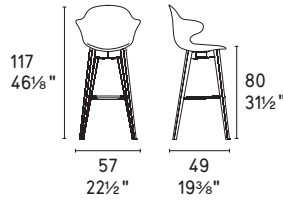

CS1882

CS1878