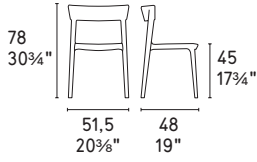

CS1843

CS1844

NOTA Per le combinazioni disponibili consultare il listino prezzi · NOTE Please check all available combinations in the price list.

Sneak sedia / chair CS2028 P27P / P27P • Silhouette tavolo / table CS4125-R P94 / P94 • Curly vaso / vase CS7241-B