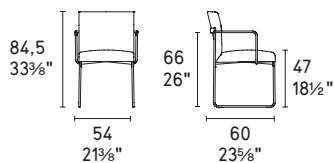

Gala *sgabello* / stool CS1868-MTO P175 / SOL

CS1866
CS1866-MTO

CS1867
CS1867-MTO

CS1868
CS1868-MTO

CS1869
CS1869-MTO

CS1870
CS1870-MTO

NOTA Per le combinazioni disponibili consultare il listino prezzi · **NOTE** Please check all available combinations in the price list.