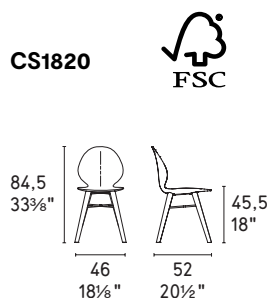

Basil

Basil sgabello / stool CS1495 P02 / 315

Basil

Basil *sgabello / stool* CS1354 P15 / P28P
Ninfea *centrotavola / centerpiece* CS7190

Basil sedia / chair CS1359-E P95 / P3L

Suber vassoio / tray CS7235

Flask vaso / vase CS7242