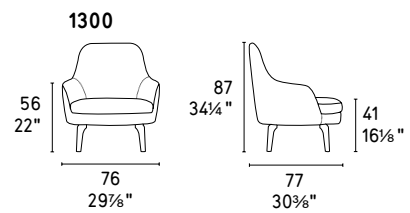

CS3407-DTP1000 MTO

NOTA Per le combinazioni disponibili consultare il listino prezzi - **NOTE** Please check all available combinations in the price list.