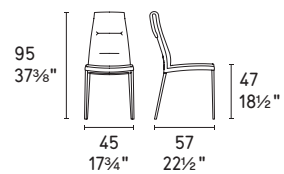

Carmen

Carmen sedia / chair CS2052 P15 / SLS
Spiga tavolo / table CS4126-R P15L / P87W

CS2052
CS2052-MTO

NOTA Per le combinazioni disponibili consultare il listino prezzi - **NOTE** Please check all available combinations in the price list.