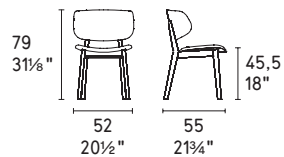

CS1443

CS1483

NOTA Per le combinazioni disponibili consultare il listino prezzi - **NOTE** Please check all available combinations in the price list.