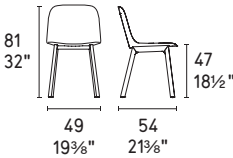

PLASTIC

NOTA Per le combinazioni disponibili consultare il listino prezzi - NOTE Please check all available combinations in the price list.