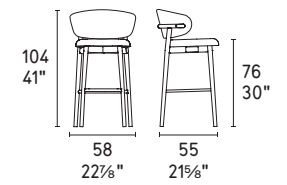

Oleandro *sgabello* / stool CS2032 P29L / SLT

CS2031
CS2031-MTO

CS2032
CS2032-MTO

CS2033
CS2033-MTO

CS2034
CS2034-MTO

CS2035
CS2035-MTO

CS2036
CS2036-MTO

NOTA Per le combinazioni disponibili consultare il listino prezzi - **NOTE** Please check all available combinations in the price list.