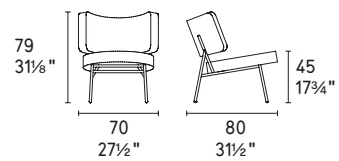

CS3395 1300
CS3395 1300 MTO

NOTA Per le combinazioni disponibili consultare il listino prezzi - **NOTE** Please check all available combinations in the price list.