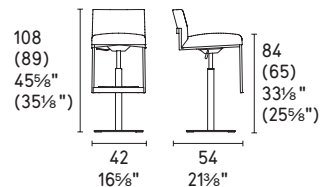

Gala *sgabello* / stool CS1868-MTO P175 / SOL

CS1866
CS1866-MTO

CS1867
CS1867-MTO

CS1868
CS1868-MTO

CS1869
CS1869-MTO

CS1870
CS1870-MTO

NOTA Per le combinazioni disponibili consultare il listino prezzi · **NOTE** Please check all available combinations in the price list.