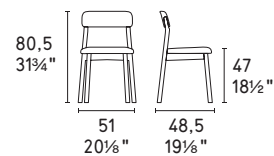

CS2030-A

NOTA Per le combinazioni disponibili consultare il listino prezzi - **NOTE** Please check all available combinations in the price list.