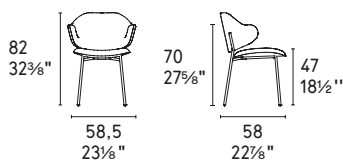

NOTA Per le combinazioni disponibili consultare il listino prezzi - **NOTE** Please check all available combinations in the price list.