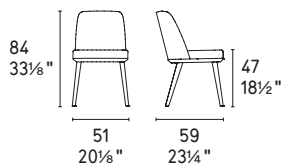

CS1896
CS1896-MTO