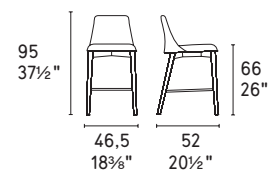

Etoile

Etoile sedia / chair CS1424 P94 / 705

Horizon credenza / sideboard CS6017-1A P94 / P77 / P2C

Arabia tappeto / rug CS7166

CS1424
CS1424-MTO

CS1423
CS1423-MTO

CS1801-MTO

NOTA Per le combinazioni disponibili consultare il listino prezzi - **NOTE** Please check all available combinations in the price list.