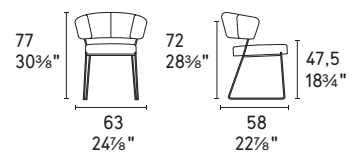

CS2053

NOTA Per le combinazioni disponibili consultare il listino prezzi - **NOTE** Please check all available combinations in the price list.