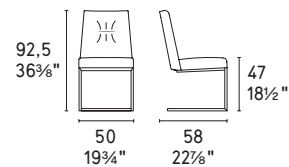

Romy

design by Calligaris Studio

Romy sedia / chair CS1912 P12 / L08
Omnia tavolo / table CS4058-R P12 / P4C

CS1912
CS1912-MTO

CS1908
CS1908-MTO

CS1906
CS1906-MTO

NOTA Per le combinazioni disponibili consultare il listino prezzi - **NOTE** Please check all available combinations in the price list.