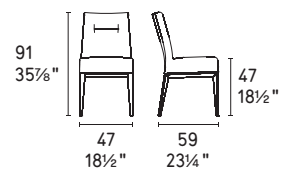

CS1490
CS1490-MTO

NOTA Per le combinazioni disponibili consultare il listino prezzi - **NOTE** Please check all available combinations in the price list.