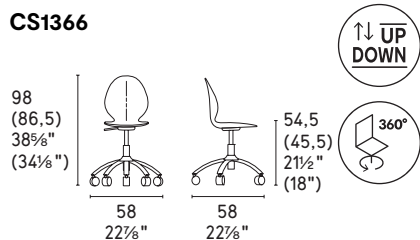

Basil

Basil sgabello / stool CS1495 P02 / 315

Basil

Basil *sgabello / stool* CS1354 P15 / P28P
Ninfea *centrotavola / centerpiece* CS7190

Basil sedia / chair CS1359-E P95 / P3L

Suber vassoio / tray CS7235

Flask vaso / vase CS7242