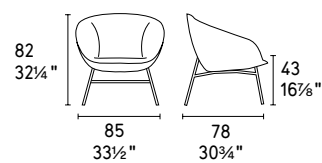

Love

design by Radice Orlandini

Love poltrona / lounge chair CS3397 1300 MTO P15 / Komo SVD

Thin tavolino / coffee table CS5119-RG A P15 / P7C

Sky tappeto / rug CS7193

CS3397 1300 MTO

NOTA Per le combinazioni disponibili consultare il listino prezzi - **NOTE** Please check all available combinations in the price list.