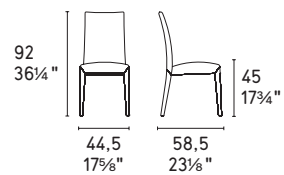

Anaïs sedia / chair CS1266 S0K
Omnia tavolo / table CS4058-R P12 / P18C
Sky tappeto / rug CS7192

CS1266
CS1266-MTO

NOTA Per le combinazioni disponibili consultare il listino prezzi - **NOTE** Please check all available combinations in the price list.