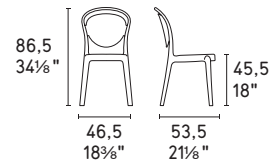

CS1263

NOTA Per le combinazioni disponibili consultare il listino prezzi - **NOTE** Please check all available combinations in the price list.