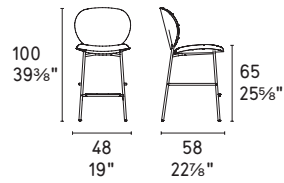

Inès sedia / chair CS2004 P175 / S0H

Monogram tavolo / table CS4122-R P15 / P175 / P14C

CS2079 new
CS2079-MTO new

CS2004
CS2004-MTO

CS2022
CS2022-MTO

CS2023
CS2023-MTO

NOTA Per le combinazioni disponibili consultare il listino prezzi - **NOTE** Please check all available combinations in the price list.