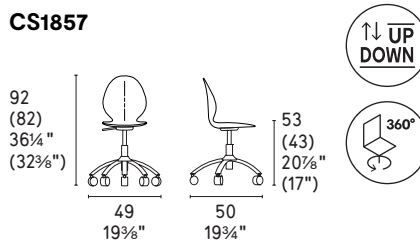

Basil

Basil sgabello / stool CS1495 P02 / 315

Basil

Basil *sgabello / stool* CS1354 P15 / P28P
Ninfea *centrotavola / centerpiece* CS7190

Basil sedia / chair CS1359-E P95 / P3L

Suber vassoio / tray CS7235

Flask vaso / vase CS7242