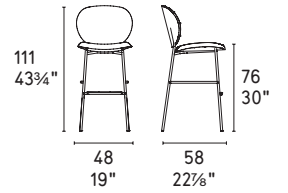

Inès sedia / chair CS2004 P175 / S0H

Monogram tavolo / table CS4122-R P15 / P175 / P14C

CS2079 new
CS2079-MTO new

CS2004
CS2004-MTO

CS2022
CS2022-MTO

CS2023
CS2023-MTO

NOTA Per le combinazioni disponibili consultare il listino prezzi - **NOTE** Please check all available combinations in the price list.