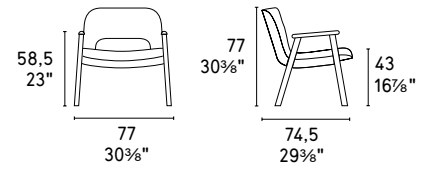

CS3406 1300 MTO

NOTA Per le combinazioni disponibili consultare il listino prezzi - **NOTE** Please check all available combinations in the price list.