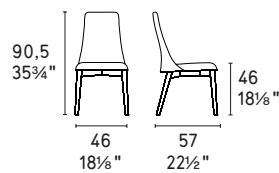

Etoile

Etoile sedia / chair CS1424 P94 / 705

Horizon credenza / sideboard CS6017-1A P94 / P77 / P2C

Arabia tappeto / rug CS7166

CS1424
CS1424-MTO

CS1423
CS1423-MTO

CS1801-MTO

NOTA Per le combinazioni disponibili consultare il listino prezzi - **NOTE** Please check all available combinations in the price list.