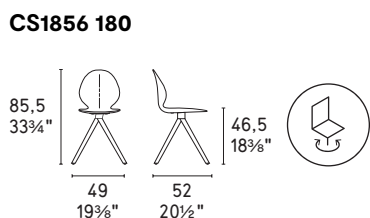

Basil

Basil sgabello / stool CS1495 P02 / 315

Basil

Basil *sgabello / stool* CS1354 P15 / P28P
Ninfea *centrotavola / centerpiece* CS7190

Basil sedia / chair CS1359-E P95 / P3L

Suber vassoio / tray CS7235

Flask vaso / vase CS7242