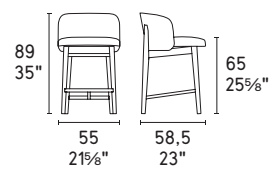

Abrey sgabello / stool CS2042-MTO P12 / SLU

Bolle vaso / vase CS7238-B

Connect tappeto / rug CS7255

CS2040
CS2040-MTO

CS2041
CS2041-MTO

CS2042
CS2042-MTO

CS2043
CS2043-MTO

NOTA Per le combinazioni disponibili consultare il listino prezzi - **NOTE** Please check all available combinations in the price list.