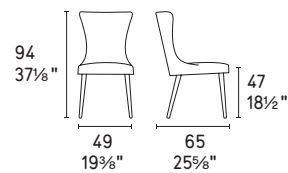

Rosemary

Rosemary *sedia* / chair CS1850 P15L / S0H

Jungle *tavolo* / table CS4104-FR P15L / P4C

CS1850
CS1850-MTO

NOTA Per le combinazioni disponibili consultare il listino prezzi - **NOTE** Please check all available combinations in the price list.