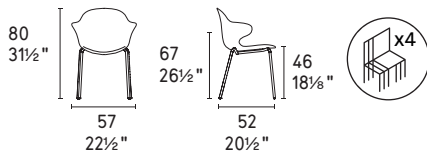

CS1855

CS1881

CS1882

CS1878

CS1845

CS1879

CS1880

CS1858 180

CS1858 360

CS1859

PLASTIC

NOTA Per le combinazioni disponibili consultare il listino prezzi - **NOTE** Please check all available combinations in the price list.