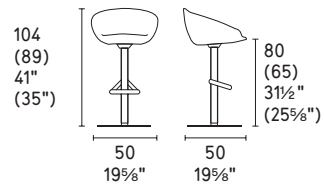

Love

Love sedia / chair CS1885 P15 / SLT
Orbital tavolo / table CS4064-E P15 / P18C
Offset tappeto / rug CS7207

Love sgabello / stool CS1886-MTO P15 / S2P

CS1885 | CS1885-A
CS1885-MTO

CS1886-MTO

CS1891-MTO