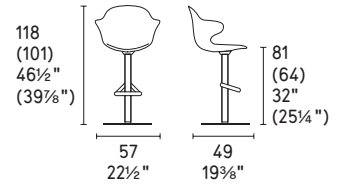

CS1855

CS1881

CS1882

CS1878

CS1845

CS1879

CS1880

CS1858 180

CS1858 360

CS1859

PLASTIC

NOTA Per le combinazioni disponibili consultare il listino prezzi - **NOTE** Please check all available combinations in the price list.