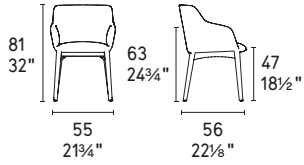

CS2012
CS2012-MTO