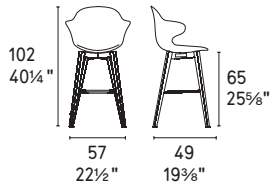

CS1855

CS1881

CS1882

CS1878

CS1845

CS1879

CS1880

CS1858 180

CS1858 360

CS1859

PLASTIC

NOTA Per le combinazioni disponibili consultare il listino prezzi - **NOTE** Please check all available combinations in the price list.