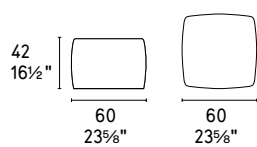

CS3387 1710 MTO

NOTA Per le combinazioni disponibili consultare il listino prezzi - **NOTE** Please check all available combinations in the price list.