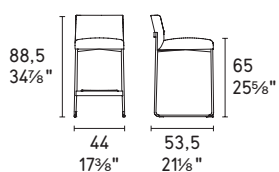

Gala *sgabello* / stool CS1868-MTO P175 / SOL

CS1866
CS1866-MTO

CS1867
CS1867-MTO

CS1868
CS1868-MTO

CS1869
CS1869-MTO

CS1870
CS1870-MTO

NOTA Per le combinazioni disponibili consultare il listino prezzi · **NOTE** Please check all available combinations in the price list.