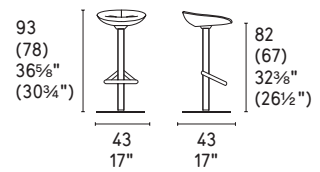

CS1827
CS1827-MTO