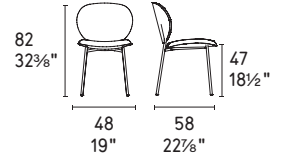

CS2004
CS2004-MTO