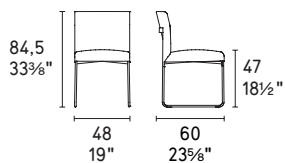

Gala *sgabello* / stool CS1868-MTO P175 / SOL

CS1866
CS1866-MTO

CS1867
CS1867-MTO

CS1868
CS1868-MTO

CS1869
CS1869-MTO

CS1870
CS1870-MTO

NOTA Per le combinazioni disponibili consultare il listino prezzi · **NOTE** Please check all available combinations in the price list.