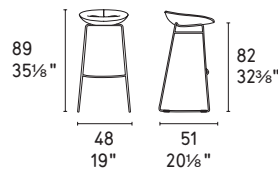

Palm sgabello / stool CS1811 P12 / S96

Palm

design by Edi & Paolo Ciani

Palm *sgabello* / stool CS1822 P77 / S96

Palm *sgabello* / stool CS1823-MTO P77 / S92

CS1811
CS1811-MTO

CS1822
CS1822-MTO

CS1823-MTO