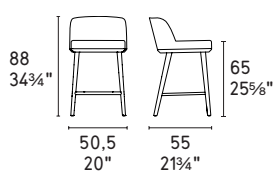

Mag credenza / sideboard CS6029-6 P201 / P201 / P4C

Foyer sedia / chair CS1888 P201 / SLV
Icaro tavolo / table CS4114-FB P201 / P4C

CS1888
CS1888-MTO

CS1889
CS1889-MTO

CS1899
CS1899-MTO

CS2000
CS2000-MTO

CS2072 new
CS2072-MTO new