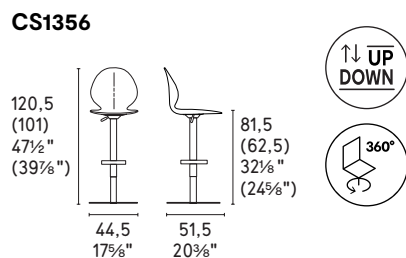

Basil

Basil sgabello / stool CS1495 P02 / 315

Basil

Basil *sgabello / stool* CS1354 P15 / P28P
Ninfea *centrotavola / centerpiece* CS7190

Basil sedia / chair CS1359-E P95 / P3L

Suber vassoio / tray CS7235

Flask vaso / vase CS7242