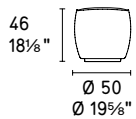

Muffin

design by Calligaris Studio

CS3403 1710 MTO

NOTA Per le combinazioni disponibili consultare il listino prezzi - **NOTE** Please check all available combinations in the price list.