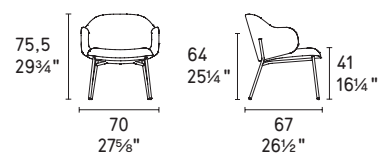

CS3417 1300
CS3417 1300 MTO

NOTA Per le combinazioni disponibili consultare il listino prezzi - **NOTE** Please check all available combinations in the price list.

Lazy poltrona / lounge chair CS3373-M 1310 MTO CS3373-M 1320 MTO P94 / Malmo SQ5 • Stellar tavolino / coffee table CS5113-P P94 / P2C