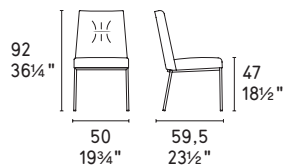

Romy

design by Calligaris Studio

Romy sedia / chair CS1912 P12 / L08
Omnia tavolo / table CS4058-R P12 / P4C

CS1912
CS1912-MTO

CS1908
CS1908-MTO

CS1906
CS1906-MTO

NOTA Per le combinazioni disponibili consultare il listino prezzi - **NOTE** Please check all available combinations in the price list.