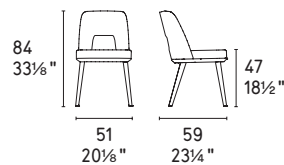

Mag credenza / sideboard CS6029-6 P201 / P201 / P4C

Foyer sedia / chair CS1888 P201 / SLV
Icaro tavolo / table CS4114-FB P201 / P4C

CS1888
CS1888-MTO

CS1889
CS1889-MTO

CS1899
CS1899-MTO

CS2000
CS2000-MTO

CS2072 new
CS2072-MTO new