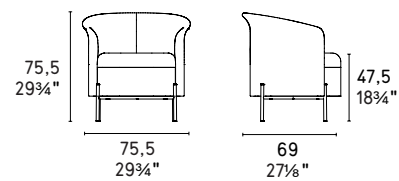

CS3418 1300 MTO

NOTA Per le combinazioni disponibili consultare il listino prezzi - **NOTE** Please check all available combinations in the price list.