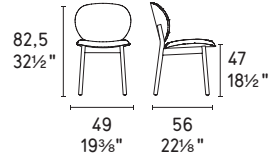

NOTA Per le combinazioni disponibili consultare il listino prezzi - **NOTE** Please check all available combinations in the price list.