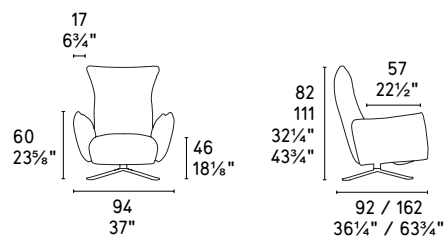

CS3428-DTP1X10 MTO
CS3428-DTP1X11 MTO

NOTA Per le combinazioni disponibili consultare il listino prezzi - **NOTE** Please check all available combinations in the price list.