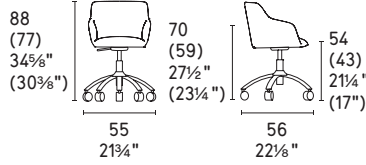

Opera credenza / sideboard CS6051-3 P29L / P29L / P29L

Ionico vaso / vase CS7189-A -B

Terrazzo tappeto / rug CS7208

CS2012
CS2012-MTO

CS2014
CS2014-MTO

CS2013 180
CS2013-MTO 180

CS2013 360
CS2013-MTO 360

NOTA Per le combinazioni disponibili consultare il listino prezzi - **NOTE** Please check all available combinations in the price list.