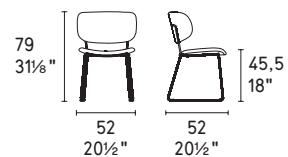

CS1443

CS1483

NOTA Per le combinazioni disponibili consultare il listino prezzi - **NOTE** Please check all available combinations in the price list.