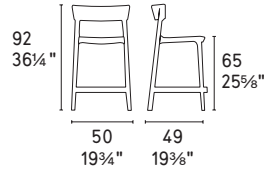

CS1843

CS1844

NOTA Per le combinazioni disponibili consultare il listino prezzi · NOTE Please check all available combinations in the price list.

Sneak sedia / chair CS2028 P27P / P27P • Silhouette tavolo / table CS4125-R P94 / P94 • Curly vaso / vase CS7241-B