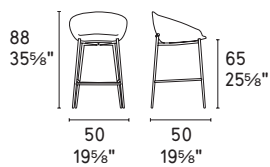

Love

Love sedia / chair CS1885 P15 / SLT
Orbital tavolo / table CS4064-E P15 / P18C
Offset tappeto / rug CS7207

Love sgabello / stool CS1886-MTO P15 / S2P

CS1885 | CS1885-A
CS1885-MTO

CS1886-MTO

CS1891-MTO