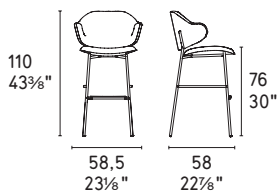

CS2039
CS2039-MTO

CS2056 180

CS2056 360

CS2057

NOTA Per le combinazioni disponibili consultare il listino prezzi - **NOTE** Please check all available combinations in the price list.

Igloo sedia / chair CS1810 P94 / SQ5 • Elson tavolo / table CS4137-E P94-P29L / P9C • Roche vaso / vase CS7262-A • Roche tappeto / rug CS7258