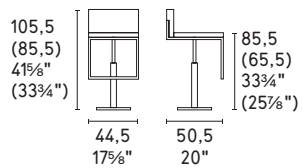

Even Plus

design by Stefano Cavazzana / Calligaris Studio

CS1394

NOTA Per le combinazioni disponibili consultare il listino prezzi - **NOTE** Please check all available combinations in the price list.