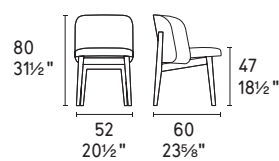

Abrey sgabello / stool CS2042-MTO P12 / SLU

Bolle vaso / vase CS7238-B

Connect tappeto / rug CS7255

CS2040
CS2040-MTO

CS2041
CS2041-MTO

CS2042
CS2042-MTO

CS2043
CS2043-MTO

NOTA Per le combinazioni disponibili consultare il listino prezzi - **NOTE** Please check all available combinations in the price list.