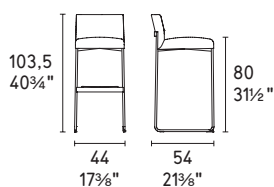

Gala *sgabello* / stool CS1868-MTO P175 / SOL

CS1866
CS1866-MTO

CS1867
CS1867-MTO

CS1868
CS1868-MTO

CS1869
CS1869-MTO

CS1870
CS1870-MTO

NOTA Per le combinazioni disponibili consultare il listino prezzi · **NOTE** Please check all available combinations in the price list.