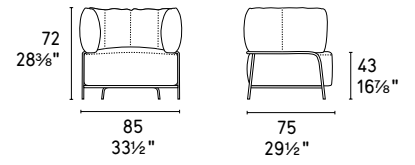

Quadratta poltrona / lounge chair CS3409 P175 / Emotion L3A

CS3409 1300 MTO

NOTA Per le combinazioni disponibili consultare il listino prezzi - **NOTE** Please check all available combinations in the price list.