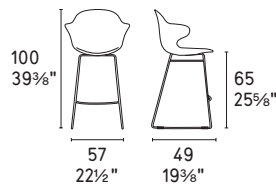

CS1855

CS1881

CS1882

CS1878

CS1845

CS1879

CS1880

CS1858 180

CS1858 360

CS1859

PLASTIC

NOTA Per le combinazioni disponibili consultare il listino prezzi - **NOTE** Please check all available combinations in the price list.