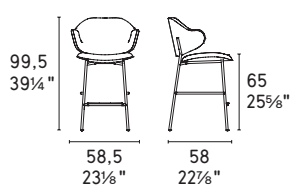

CS2039
CS2039-MTO

CS2056 180

CS2056 360

CS2057

NOTA Per le combinazioni disponibili consultare il listino prezzi - **NOTE** Please check all available combinations in the price list.

Igloo sedia / chair CS1810 P94 / SQ5 • Elson tavolo / table CS4137-E P94-P29L / P9C • Roche vaso / vase CS7262-A • Roche tappeto / rug CS7258