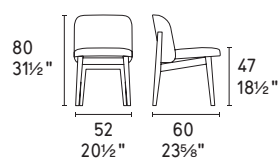

CS2040
CS2040-MTO