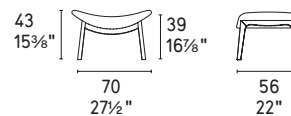

CS3373-W 1320
CS3373-W 1320 MTO