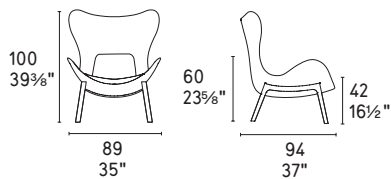

CS3373-W 1310
CS3373-W 1310 MTO