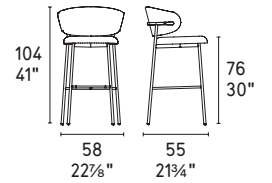

Oleandro *sgabello* / stool CS2032 P29L / SLT

CS2031
CS2031-MTO

CS2032
CS2032-MTO

CS2033
CS2033-MTO

CS2034
CS2034-MTO

CS2035
CS2035-MTO

CS2036
CS2036-MTO

NOTA Per le combinazioni disponibili consultare il listino prezzi - **NOTE** Please check all available combinations in the price list.