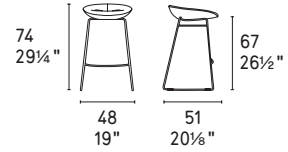

Palm sgabello / stool CS1811 P12 / S96

Palm

design by Edi & Paolo Ciani

Palm *sgabello* / stool CS1822 P77 / S96

Palm *sgabello* / stool CS1823-MTO P77 / S92

CS1811
CS1811-MTO

CS1822
CS1822-MTO

CS1823-MTO