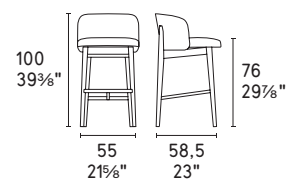

Abrey sgabello / stool CS2042-MTO P12 / SLU

Bolle vaso / vase CS7238-B

Connect tappeto / rug CS7255

CS2040
CS2040-MTO

CS2041
CS2041-MTO

CS2042
CS2042-MTO

CS2043
CS2043-MTO

NOTA Per le combinazioni disponibili consultare il listino prezzi - **NOTE** Please check all available combinations in the price list.