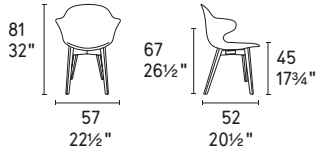

CS1855

CS1881

CS1882

CS1878

CS1845

CS1879

CS1880

CS1858 180

CS1858 360

CS1859

PLASTIC

NOTA Per le combinazioni disponibili consultare il listino prezzi - **NOTE** Please check all available combinations in the price list.