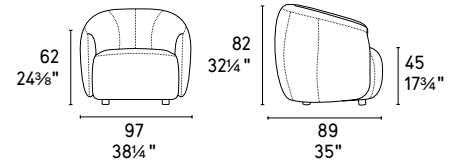

CS3444-DTP1000 MTO

NOTA Per le combinazioni disponibili consultare il listino prezzi - **NOTE** Please check all available combinations in the price list.