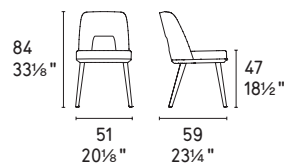

CS1895
CS1895-MTO