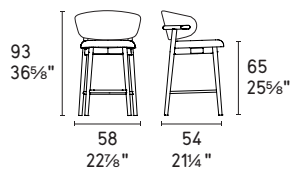

Oleandro *sgabello* / stool CS2032 P29L / SLT

CS2031
CS2031-MTO

CS2032
CS2032-MTO

CS2033
CS2033-MTO

CS2034
CS2034-MTO

CS2035
CS2035-MTO

CS2036
CS2036-MTO

NOTA Per le combinazioni disponibili consultare il listino prezzi - **NOTE** Please check all available combinations in the price list.