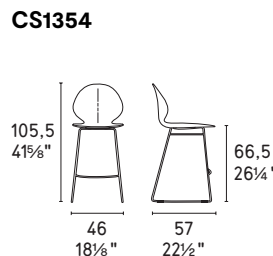

Basil

Basil sgabello / stool CS1495 P02 / 315

Basil

Basil *sgabello / stool* CS1354 P15 / P28P
Ninfea *centrotavola / centerpiece* CS7190

Basil sedia / chair CS1359-E P95 / P3L

Suber vassoio / tray CS7235

Flask vaso / vase CS7242