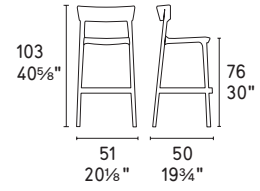

CS1843

CS1844

NOTA Per le combinazioni disponibili consultare il listino prezzi · NOTE Please check all available combinations in the price list.

Sneak sedia / chair CS2028 P27P / P27P • Silhouette tavolo / table CS4125-R P94 / P94 • Curly vaso / vase CS7241-B