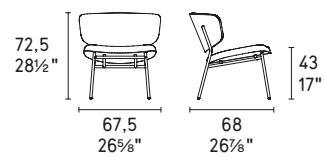

CS3416 1300
CS3416 1300 MTO

NOTA Per le combinazioni disponibili consultare il listino prezzi - **NOTE** Please check all available combinations in the price list.