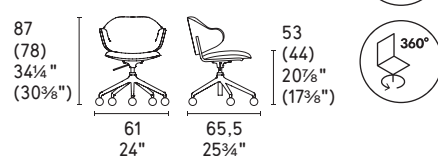

CS2039
CS2039-MTO

CS2056 180

CS2056 360

CS2057

NOTA Per le combinazioni disponibili consultare il listino prezzi - **NOTE** Please check all available combinations in the price list.

Igloo sedia / chair CS1810 P94 / SQ5 • Elson tavolo / table CS4137-E P94-P29L / P9C • Roche vaso / vase CS7262-A • Roche tappeto / rug CS7258