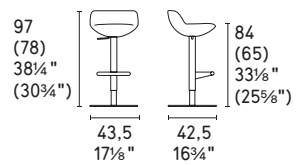

CS2029

NOTA Per le combinazioni disponibili consultare il listino prezzi - **NOTE** Please check all available combinations in the price list.