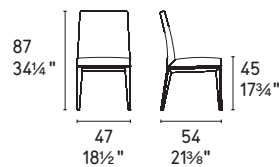

Bess sedia / chair CS1367-MTO P16 / L16

Gava tappeto / rug CS7181

CS1367
CS1367-MTO

CS1294
CS1294-MTO

CS1463
CS1463-MTO

CS1445-MTO

NOTA Per le combinazioni disponibili consultare il listino prezzi - **NOTE** Please check all available combinations in the price list.