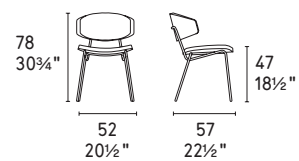

CS1890
CS1890-MTO

NOTA Per le combinazioni disponibili consultare il listino prezzi - **NOTE** Please check all available combinations in the price list.