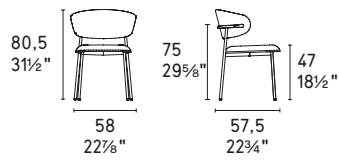

NOTA Per le combinazioni disponibili consultare il listino prezzi - **NOTE** Please check all available combinations in the price list.