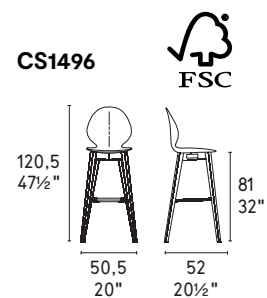

Basil

Basil sgabello / stool CS1495 P02 / 315

Basil

Basil *sgabello / stool* CS1354 P15 / P28P
Ninfea *centrotavola / centerpiece* CS7190

Basil sedia / chair CS1359-E P95 / P3L

Suber vassoio / tray CS7235

Flask vaso / vase CS7242