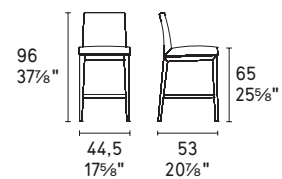

Bess sedia / chair CS1367-MTO P16 / L16

Gava tappeto / rug CS7181

CS1367
CS1367-MTO

CS1294
CS1294-MTO

CS1463
CS1463-MTO

CS1445-MTO

NOTA Per le combinazioni disponibili consultare il listino prezzi - **NOTE** Please check all available combinations in the price list.