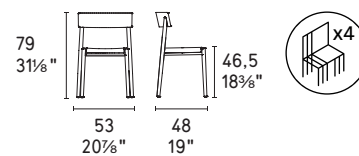

CS2027

NOTA Per le combinazioni disponibili consultare il listino prezzi - **NOTE** Please check all available combinations in the price list.