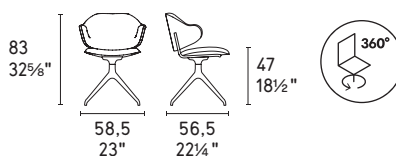

CS2039
CS2039-MTO

CS2056 180

CS2056 360

CS2057

NOTA Per le combinazioni disponibili consultare il listino prezzi - **NOTE** Please check all available combinations in the price list.

Igloo sedia / chair CS1810 P94 / SQ5 • Elson tavolo / table CS4137-E P94-P29L / P9C • Roche vaso / vase CS7262-A • Roche tappeto / rug CS7258