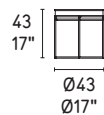

CS5105

NOTA Per le combinazioni disponibili consultare il listino prezzi - **NOTE** Please check all available combinations in the price list.