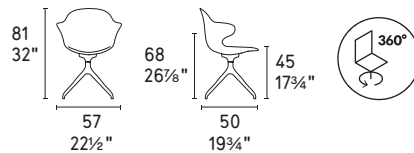

CS1858 180

CS1858 360

CS1859

PLASTIC

NOTA Per le combinazioni disponibili consultare il listino prezzi - **NOTE** Please check all available combinations in the price list.

Scandia sedia / chair CS2027 P15L / P15L • Silhouette tavolo / table CS4125-R P15 / P14C • Terrazzo tappeto / rug CS7208