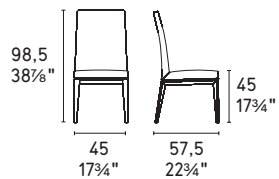

NOTA Per le combinazioni disponibili consultare il listino prezzi - **NOTE** Please check all available combinations in the price list.