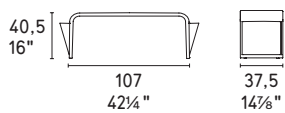

Shape

design by Pio e Tito Toso

CS5083

NOTA Per le combinazioni disponibili consultare il listino prezzi - **NOTE** Please check all available combinations in the price list.