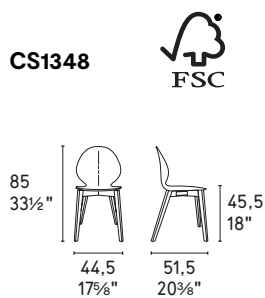

Basil

Basil sgabello / stool CS1495 P02 / 315

Basil

Basil *sgabello / stool* CS1354 P15 / P28P
Ninfea *centrotavola / centerpiece* CS7190

Basil sedia / chair CS1359-E P95 / P3L

Suber vassoio / tray CS7235

Flask vaso / vase CS7242