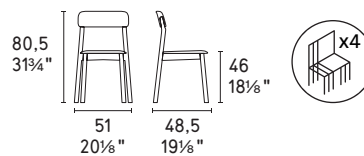

CS2030

CS2030-A

NOTA Per le combinazioni disponibili consultare il listino prezzi - **NOTE** Please check all available combinations in the price list.