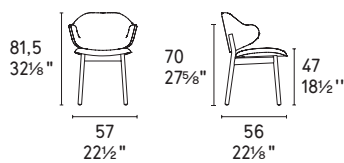

Madame scrivania / desk CS4135 P15-P175 / P67W

Terrazzo tappeto / rug CS7208