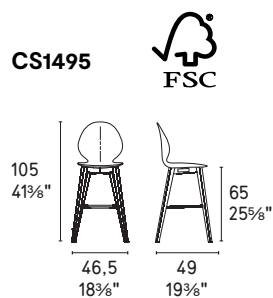

Basil

Basil sgabello / stool CS1495 P02 / 315

Basil

Basil *sgabello / stool* CS1354 P15 / P28P
Ninfea *centrotavola / centerpiece* CS7190

Basil sedia / chair CS1359-E P95 / P3L

Suber vassoio / tray CS7235

Flask vaso / vase CS7242