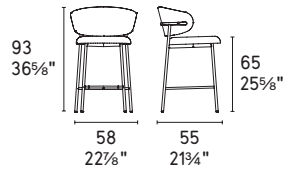

NOTA Per le combinazioni disponibili consultare il listino prezzi - **NOTE** Please check all available combinations in the price list.