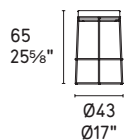

CS5105

NOTA Per le combinazioni disponibili consultare il listino prezzi - **NOTE** Please check all available combinations in the price list.