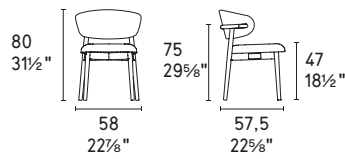

Oleandro *sgabello* / stool CS2032 P29L / SLT

CS2031
CS2031-MTO

CS2032
CS2032-MTO

CS2033
CS2033-MTO

CS2034
CS2034-MTO

CS2035
CS2035-MTO

CS2036
CS2036-MTO

NOTA Per le combinazioni disponibili consultare il listino prezzi - **NOTE** Please check all available combinations in the price list.