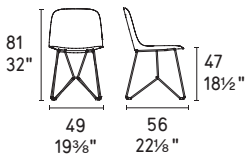

Vela sedia / chair CS2010 P19W / S8Z
Balance tavolo / table CS4121-FD P94 / P94

CS2010

CS2008

CS2009

PLASTIC

NOTA Per le combinazioni disponibili consultare il listino prezzi - NOTE Please check all available combinations in the price list.