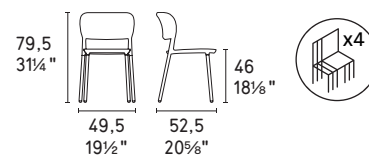

CS2028

PLASTIC

NOTA Per le combinazioni disponibili consultare il listino prezzi - **NOTE** Please check all available combinations in the price list.