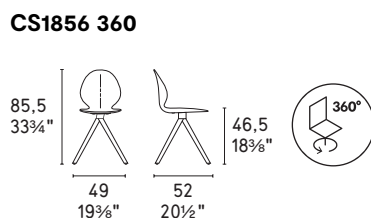

Basil

Basil sgabello / stool CS1495 P02 / 315

Basil

Basil *sgabello / stool* CS1354 P15 / P28P
Ninfea *centrotavola / centerpiece* CS7190

Basil sedia / chair CS1359-E P95 / P3L

Suber vassoio / tray CS7235

Flask vaso / vase CS7242