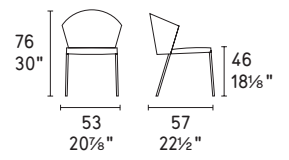

CS1442
CS1442-MTO

NOTA Per le combinazioni disponibili consultare il listino prezzi - **NOTE** Please check all available combinations in the price list.