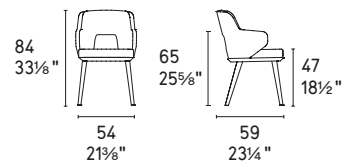

Mag credenza / sideboard CS6029-6 P201 / P201 / P4C

Foyer sedia / chair CS1888 P201 / SLV
Icaro tavolo / table CS4114-FB P201 / P4C

CS1888
CS1888-MTO

CS1889
CS1889-MTO

CS1899
CS1899-MTO

CS2000
CS2000-MTO

CS2072 new
CS2072-MTO new