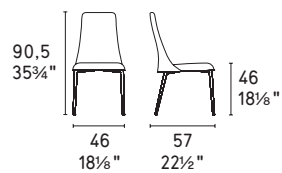

Etoile

Etoile sedia / chair CS1424 P94 / 705

Horizon credenza / sideboard CS6017-1A P94 / P77 / P2C

Arabia tappeto / rug CS7166

CS1424
CS1424-MTO

CS1423
CS1423-MTO

CS1801-MTO

NOTA Per le combinazioni disponibili consultare il listino prezzi - **NOTE** Please check all available combinations in the price list.