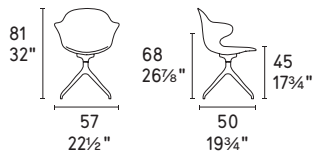

CS1858 180

CS1858 360

CS1859

PLASTIC

NOTA Per le combinazioni disponibili consultare il listino prezzi - **NOTE** Please check all available combinations in the price list.

Scandia sedia / chair CS2027 P15L / P15L • Silhouette tavolo / table CS4125-R P15 / P14C • Terrazzo tappeto / rug CS7208