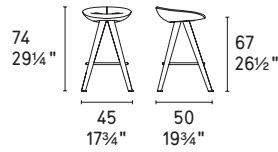

Palm sgabello / stool CS1811 P12 / S96

Palm

design by Edi & Paolo Ciani

Palm *sgabello* / stool CS1822 P77 / S96

Palm *sgabello* / stool CS1823-MTO P77 / S92

CS1811
CS1811-MTO

CS1822
CS1822-MTO

CS1823-MTO