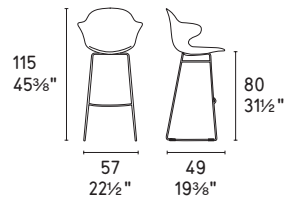

CS1858 180

CS1858 360

CS1859

PLASTIC

NOTA Per le combinazioni disponibili consultare il listino prezzi - **NOTE** Please check all available combinations in the price list.

Scandia sedia / chair CS2027 P15L / P15L • Silhouette tavolo / table CS4125-R P15 / P14C • Terrazzo tappeto / rug CS7208