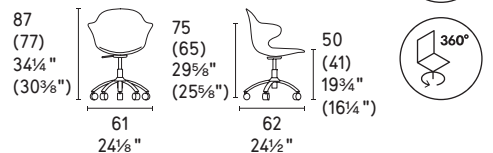

CS1858 180

CS1858 360

CS1859

PLASTIC

NOTA Per le combinazioni disponibili consultare il listino prezzi - **NOTE** Please check all available combinations in the price list.

Scandia sedia / chair CS2027 P15L / P15L • Silhouette tavolo / table CS4125-R P15 / P14C • Terrazzo tappeto / rug CS7208