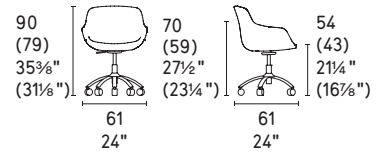

NOTA Per le combinazioni disponibili consultare il listino prezzi - **NOTE** Please check all available combinations in the price list.