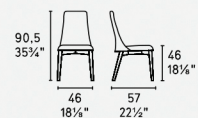

etoile

CS1423
CS1423-MTO

CS1801-MTO