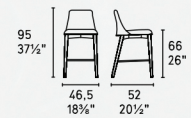

etoile

design by Studio 28

Etoile • sedia / chair
CS1423-MTO
P132 / SLU

Sunshine • tavolo / table
CS4128-S
P15 / P33L / P18C

Tubini • vaso / vase
CS7194

Lumino • portacandele /
candle holder
CS7250-A
CS7250-B

etoile

CS1423
CS1423-MTO

CS1801-MTO

CS1424
CS1424-MTO

LEGNO WOOD

P12

P27

P132

P201

METALLO METAL

P1L

P15

P16

P77

P94

P176

DENVER

A02

A03

A04

A05

A08

PELLE SOFT LEATHER

683

705

D04

MTO

Stoffe e pelli da Programma Made to Order
Fabrics and leathers from the Made to Order Program

NOTA Per le combinazioni disponibili consultare il listino prezzi - NOTE Please check all available combinations in the price list.