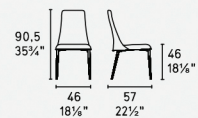

etoile

design by Studio 28

Etoile • sedia / chair
CS1423-MTO
P132 / SLU

Sunshine • tavolo / table
CS4128-S
P15 / P33L / P18C

Tubini • vaso / vase
CS7194

Lumino • portacandele /
candle holder
CS7250-A
CS7250-B

etoile

CS1423
CS1423-MTO

CS1801-MTO

CS1424
CS1424-MTO

LEGNO WOOD

P12

P27

P132