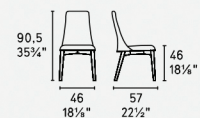

etoile

CS1423
CS1423-MTO

CS1801-MTO