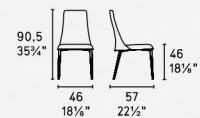

etoile

design by Studio 28

Etoile • sedia / chair
CS1423-MTO
P132 / SLU

Sunshine • tavolo / table
CS4128-S
P15 / P33L / P18C

Tubini • vaso / vase
CS7194

Lumino • portacandele /
candle holder
CS7250-A
CS7250-B

etoile

CS1423
CS1423-MTO

CS1801-MTO

CS1424
CS1424-MTO

LEGNO WOOD

P12

P132

P201

METALLO METAL

P1L

P15

P16

P77

P94

P176

DENVER