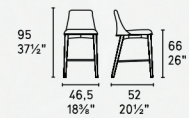

etoile

design by Studio 28

Etoile • sedia / chair
CS1423-MTO
P132 / SLU

Sunshine • tavolo / table
CS4128-S
P15 / P33L / P18C

Tubini • vaso / vase
CS7194

Lumino • portacandele /
candle holder
CS7250-A
CS7250-B

etoile

CS1423
CS1423-MTO

CS1801-MTO

CS1424
CS1424-MTO

LEGNO WOOD

P12

P132

P201

METALLO METAL

P1L

P15

P16

P77

P94

P176

DENVER

A02

A03

A04

A05

A08

PELLE SOFT LEATHER

683

705

D04

MTO

Stoffe e pelli da Programma Made to Order
Fabrics and leathers from the Made to Order Program

NOTA Per le combinazioni disponibili consultare il listino prezzi - NOTE Please check all available combinations in the price list.