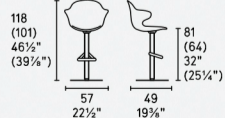

saint tropez

CS1855

CS1881

CS1882

CS1845

CS1879

CS1880

CS1858 180

CS1858 360

CS1859

CS1878

LEGNO WOOD

METALLO METAL

PC

NOTA Per le combinazioni disponibili consultare il listino prezzi - NOTE Please check all available combinations in the price list.