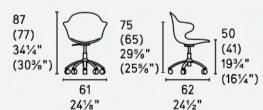

saint tropez

CS1855

CS1881

CS1882

CS1845

CS1879

CS1880

CS1858 180

CS1858 360

CS1859

CS1878

LEGNO WOOD

METALLO METAL

PC

NOTA Per le combinazioni disponibili consultare il listino prezzi - NOTE Please check all available combinations in the price list.