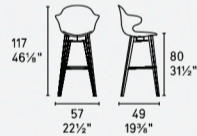

saint tropez

design by Archirivolto

Saint Tropez • sedia / chair
CS1845
P1L / P266

Stellar • tavolo / table
CS4112-FD
P1L / P2C

Ninfea • centrotavola /
centrepiece
CS7190

Tubini • vaso / vase
CS7194

Sky • tappeto / rug
CS7192

saint tropez

CS1855

CS1881

CS1882

CS1845

CS1879

CS1880

CS1858 180

CS1858 360

CS1859

CS1878

LEGNO WOOD

METALLO METAL

PC

NOTA Per le combinazioni disponibili consultare il listino prezzi - NOTE Please check all available combinations in the price list.