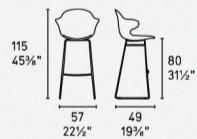

saint tropez

design by Archirivolto

Saint Tropez • sedia / chair
CS1845
P1L / P266

Stellar • tavolo / table
CS4112-FD
P1L / P2C

Ninfea • centrotavola /
centrepiece
CS7190

Tubini • vaso / vase
CS7194

Sky • tappeto / rug
CS7192

saint tropez

CS1855

CS1881

CS1882

CS1845

CS1879

CS1880

CS1858 180

CS1858 360

CS1859

CS1878

LEGNO WOOD

METALLO METAL

PC

NOTA Per le combinazioni disponibili consultare il listino prezzi - NOTE Please check all available combinations in the price list.