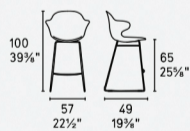

saint tropez

design by Archirivolto

Saint Tropez • sedia / chair
CS1845
P1L / P266

Stellar • tavolo / table
CS4112-FD
P1L / P2C

Ninfea • centrotavola /
centrepiece
CS7190

Tubini • vaso / vase
CS7194

Sky • tappeto / rug
CS7192

saint tropez

CS1855

CS1881

CS1882

CS1845

CS1879

CS1880

CS1858 180

CS1858 360

CS1859

CS1878

LEGNO WOOD

METALLO METAL

PC

NOTA Per le combinazioni disponibili consultare il listino prezzi - NOTE Please check all available combinations in the price list.