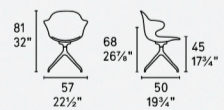

saint tropez

CS1855

CS1881

CS1882

CS1845

CS1879

CS1880

CS1858 180

CS1858 360

CS1859

CS1878

LEGNO WOOD

METALLO METAL

PC

NOTA Per le combinazioni disponibili consultare il listino prezzi - NOTE Please check all available combinations in the price list.