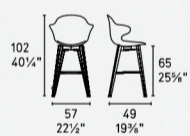

saint tropez

design by Archirivolto

Saint Tropez • sedia / chair
CS1845
P1L / P266

Stellar • tavolo / table
CS4112-FD
P1L / P2C

Ninfea • centrotavola /
centrepiece
CS7190

Tubini • vaso / vase
CS7194

Sky • tappeto / rug
CS7192

saint tropez

CS1855

CS1881

CS1882

CS1845

CS1879

CS1880

CS1858 180

CS1858 360

CS1859

CS1878

LEGNO WOOD

METALLO METAL

PC

NOTA Per le combinazioni disponibili consultare il listino prezzi - NOTE Please check all available combinations in the price list.