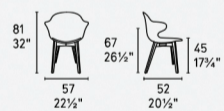

saint tropez

CS1855