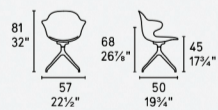

saint tropez

CS1855

CS1881

CS1882

CS1845

CS1879

CS1880

CS1858 180

CS1858 360

CS1859

CS1878

LEGNO WOOD

METALLO METAL

PC

NOTA Per le combinazioni disponibili consultare il listino prezzi - NOTE Please check all available combinations in the price list.