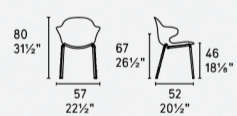

saint tropez

CS1855

CS1881

CS1882

CS1845

CS1879

CS1880

CS1858 180

CS1858 360

CS1859

CS1878

LEGNO WOOD

METALLO METAL

PC

NOTA Per le combinazioni disponibili consultare il listino prezzi - NOTE Please check all available combinations in the price list.