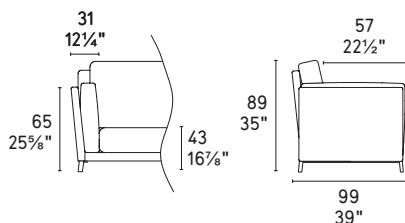

Queens

design by
Stefano Spessotto

Altezza piede 17 cm
Foot Height 6¾"

P12 - P15L
P201