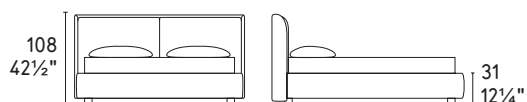

NOTA Per le combinazioni disponibili consultare il listino prezzi · NOTE Please check all available combinations in the price list.