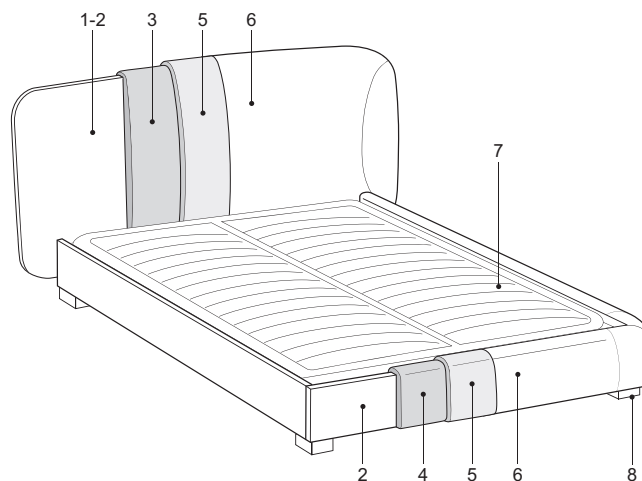

# Noa

CS6090

1. Solid wood
2. Chipboard panels frame
3. Headboard Polyurethane foam D.25
4. Bedframe Polyurethane foam D.30
5. Cover in velveteen and synthetic fiber
6. Cover
7. Wooden slat system
8. Feet

| Code    | Box | Mc   | Kg | Dimensions cm WxDxH |
|---------|-----|------|----|---------------------|
| DTMDON3 | 1   | 0,79 | 37 | 218 x 35 x 104      |
|         | 1   | 0,29 | 36 | 238 x 35 x 35       |
| DTMDBN3 | 1   | 0,79 | 37 | 218 x 35 x 104      |
|         | 1   | 0,29 | 43 | 238 x 35 x 35       |
|         | 1   | 0,13 | 23 | 160 x 201 x 4       |
|         | 1   | 0,07 | 30 | 163 x 104 x 4       |
| DTMDEN3 | 1   | 0,79 | 37 | 218 x 35 x 104      |
|         | 1   | 0,29 | 48 | 238 x 35 x 35       |
|         | 1   | 0,16 | 23 | 160 x 201 x 5       |
|         | 1   | 0,07 | 30 | 163 x 104 x 4       |
| DTMFON3 | 1   | 0,87 | 42 | 238 x 35 x 104      |
|         | 1   | 0,29 | 32 | 238 x 35 x 35       |

| Code    | Box | Mc   | Kg | Dimensions cm WxDxH |
|---------|-----|------|----|---------------------|
| DTMFBN3 | 1   | 0,87 | 42 | 238 x 35 x 104      |
|         | 1   | 0,29 | 40 | 238 x 35 x 35       |
|         | 1   | 0,14 | 29 | 180 x 201 x 4       |
|         | 1   | 0,08 | 34 | 183 x 104 x 4       |
| DTMFEN3 | 1   | 0,87 | 42 | 238 x 35 x 104      |
|         | 1   | 0,29 | 45 | 238 x 35 x 35       |
|         | 1   | 0,18 | 29 | 180 x 201 x 5       |
| DTMQON3 | 1   | 0,08 | 34 | 183 x 104 x 4       |
|         | 1   | 0,79 | 36 | 218 x 35 x 104      |
|         | 1   | 0,29 | 35 | 238 x 35 x 35       |
| DTMQBN3 | 1   | 0,27 | 36 | 218 x 35 x 35       |
|         | 1   | 0,29 | 43 | 238 x 35 x 35       |
|         | 1   | 0,12 | 22 | 153 x 204 x 4       |
|         | 1   | 0,07 | 29 | 156 x 106 x 4       |