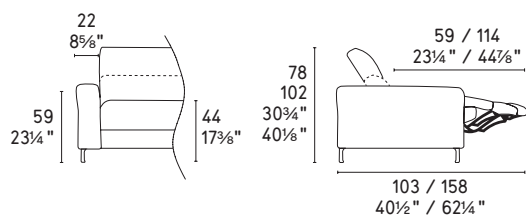

Norma

design by
Stefano Spessotto

Altezza piede 13 cm
Foot Height 5¹/₈"

P15

NOTA Per le combinazioni disponibili consultare il listino prezzi · NOTE Please check all available combinations in the price list.