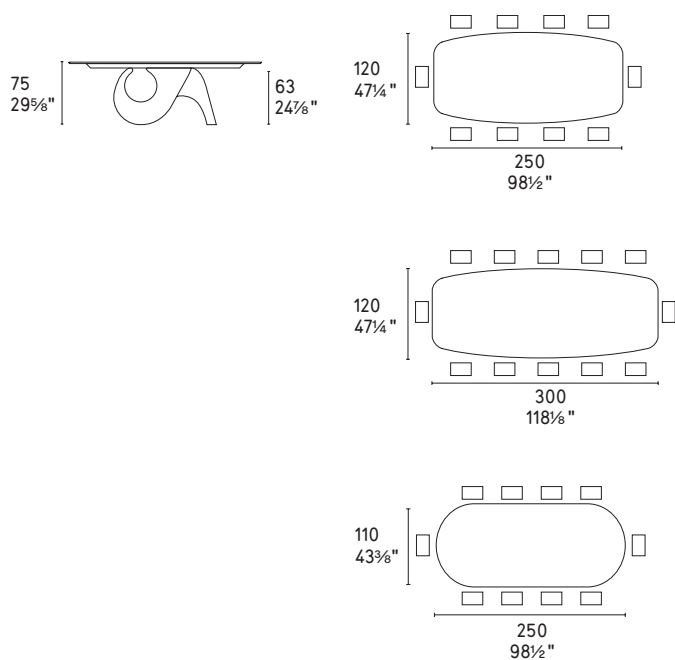

# Seashell **new**

design by  
Gino Carollo

**MTO**  
PROGRAM

**NOTA** Per le combinazioni disponibili consultare il listino prezzi · **NOTE** Please check all available combinations in the price list.