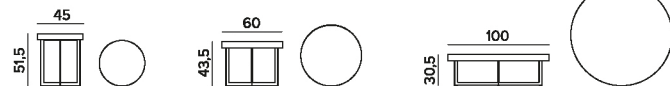

Joy Plus

Ø 45 H 51,5 cm

Ø 60 H 43,5 cm

Ø 100 H 30,5 cm

FINITURE TOP / TOP FINISHES

MT VONE

MT PREMIUM MATERICO - TEXTURE

MT PREMIUM MATERICO OPACO - MATT TEXTURED

MT PREMIUM MATERICO ESSENZA - TEXTURED WOOD

MT PREMIUM MATERICO NODATO - KNOTTED TEXTURED

MT PREMIUM MATERICO CEMENTO - TEXTURED CEMENT

MT SPECIAL MATERICO - TEXTURED

LACCATI METALLIZZATI - METALLIC LACQUERED

LACCATI PORO APERTO - LACQUERS OPEN PORE

LACCATI LACQUERS

FINITURE STRUTTURA / BASE FINISHES

DI SERIE - STANDARD