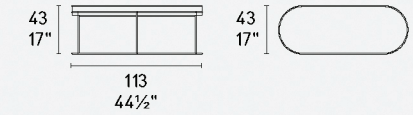

METALLO METAL

P15

P175

VENICE

S0F

S0H

VINTAGE

S0B

S0C

NOTA Per le combinazioni disponibili consultare il listino prezzi - **NOTE** Please check all available combinations in the price list.

© Calligaris spa