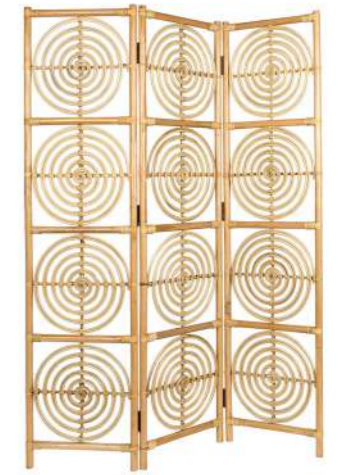

FLAVI

50x193 cm
Material: iron

7100010

LUCIUS

104x41x182 cm
Material: iron

7100009

RUMOUR

25x117x179,5 cm
Material: rattan