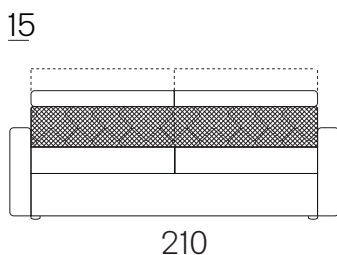

# Focus coll.ne DILETTI 2022

Trasformabile con rete elettrosaldata e materasso a molle H.13 cm., smontabile e sfoderabile.

**POGGIATESTA con meccanismo a cricchetto**

**Divano 3 posti**  
**LETTO TRASFORMABILE**  
L.210 P.99/207 H.85/99

materasso a molle  
160x190 H.13

**Divano 2 posti**  
**LETTO TRASFORMABILE**  
L.190 P.99/207 H.85/99

materasso a molle  
140x190 H.13