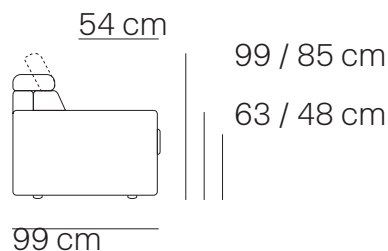

# Focus coll.ne DILETTI 2022

Trasformabile con rete elettrosaldata e materasso a molle H.13 cm., smontabile e sfoderabile.

**POGGIATESTA con meccanismo a cricchetto**

**Divano 3 posti**  
**LETTO TRASFORMABILE**  
L.210 P.99/207 H.85/99

materasso a molle  
160x190 H.13

**Divano 2 posti**  
**LETTO TRASFORMABILE**  
L.190 P.99/207 H.85/99

materasso a molle  
140x190 H.13

## caratteristiche tecniche

struttura	In agglomerato di legno, rivestito in espanso da 8 mm e vellutino accoppiato
seduta	In poliuretano espanso
schienale	In poliuretano espanso
braccioli	Innesto rapido a baionette
reti	Meccanismo letto ortopedico con rete elettrosaldata e cinghie elastiche sulla seduta. MATERASSO a molle H.13 cm, rivestito in tela cotone