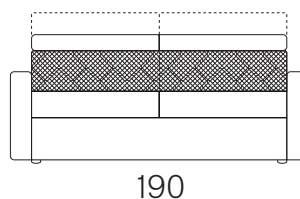

# Focus coll.ne DILETTI 2022

Trasformabile con rete elettrosaldata e materasso a molle H.13 cm., smontabile e sfoderabile.

**POGGIATESTA con meccanismo a cricchetto**

**Divano 3 posti**  
**LETTO TRASFORMABILE**  
L.210 P.99/207 H.85/99

materasso a molle  
160x190 H.13

**Divano 2 posti**  
**LETTO TRASFORMABILE**  
L.190 P.99/207 H.85/99

materasso a molle  
140x190 H.13

## caratteristiche tecniche

struttura	In agglomerato di legno, rivestito in espanso da 8 mm e vellutino accoppiato
seduta	In poliuretano espanso
schienale	In poliuretano espanso
braccioli	Innesto rapido a baionette
reti	Meccanismo letto ortopedico con rete elettrosaldata e cinghie elastiche sulla seduta. MATERASSO a molle H.13 cm, rivestito in tela cotone