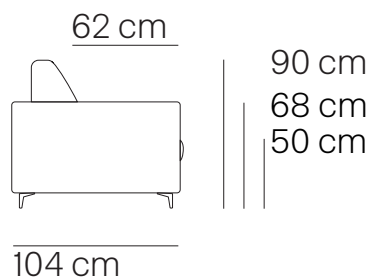

# Glow coll.ne DILETTI 2022

Trasformabile con rete elettrosaldata e materasso in poliuretano H.12 cm. smontabile e sfoderabile.

14

205

185

**Divano 3 posti**  
**LETTO TRASFORMABILE**  
L.205 P.104/211 H.90

materasso in  
poliuretano espanso  
160x192 H.12

**Divano 2 posti**  
**LETTO TRASFORMABILE**  
L.185 P.104/211 H.90

materasso in  
poliuretano espanso  
140x192 H.12

Apertura:

Materasso in poliuretano espanso spessore 12 cm rivestito in tela di cotone.

## caratteristiche tecniche

struttura	In agglomerato di legno, rivestito in espanso da 8 mm e vellutino accoppiato
seduta	In poliuretano espanso
schienale	In poliuretano espanso
braccioli	Innesto rapido a baionette
reti	Meccanismo di ultima generazione con apertura sincronizzata mediante ribaltamento della spalliera. Piano letto ortopedico con rete elettrosaldata e cinghie elastiche sulla seduta. MATERASSO in poliuretano espanso H.12 cm, rivestimento stretch