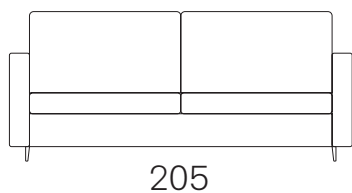

# Glow coll.ne DILETTI 2022

Trasformabile con rete elettrosaldata e materasso in poliuretano H.12 cm. smontabile e sfoderabile.

14

205

185

**Divano 3 posti**  
**LETTO TRASFORMABILE**  
L.205 P.104/211 H.90

materasso in  
poliuretano espanso  
160x192 H.12

**Divano 2 posti**  
**LETTO TRASFORMABILE**  
L.185 P.104/211 H.90

materasso in  
poliuretano espanso  
140x192 H.12

Apertura:

Materasso in poliuretano espanso spessore 12 cm rivestito in tela di cotone.

## caratteristiche tecniche

struttura	In agglomerato di legno, rivestito in espanso da 8 mm e vellutino accoppiato
seduta	In poliuretano espanso
schienale	In poliuretano espanso
braccioli	Innesto rapido a baionette
reti	Meccanismo di ultima generazione con apertura sincronizzata mediante ribaltamento della spalliera. Piano letto ortopedico con rete elettrosaldata e cinghie elastiche sulla seduta. MATERASSO in poliuretano espanso H.12 cm, rivestimento stretch