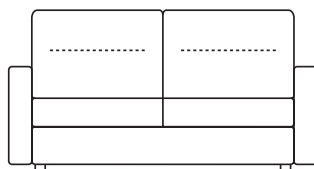

# Norton coll.ne DILETTI 2022

Trasformabile con rete elettrosaldata e materasso a molle H.13 cm., smontabile e sfoderabile.

190/208/216 cm

170/188/196 cm

100/118/126

### Divano 3 posti LETTO TRASFORMABILE

P.99/207 H.85/99

materasso a molle

160x190 H.13