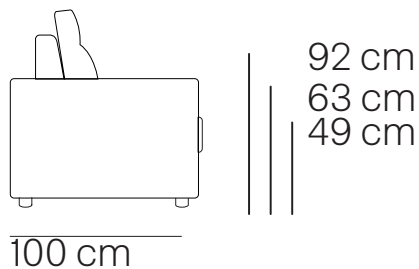

# Norton coll.ne DILETTI 2022

Trasformabile con rete elettrosaldata e materasso a molle H.13 cm., smontabile e sfoderabile.

190/208/216 cm

170/188/196 cm

100/118/126

### Divano 3 posti LETTO TRASFORMABILE

P.99/207 H.85/99

materasso a molle

160x190 H.13

### Divano 2 posti LETTO TRASFORMABILE

P.99/207 H.85/99

materasso a molle

140x190 H.13

### Divano 2 posti LETTO TRASFORMABILE

P.99/207 H.85/99

materasso a molle

70x190 H.13

Materasso a molle spessore 13 cm rivestito in tela di cotone.

Apertura: