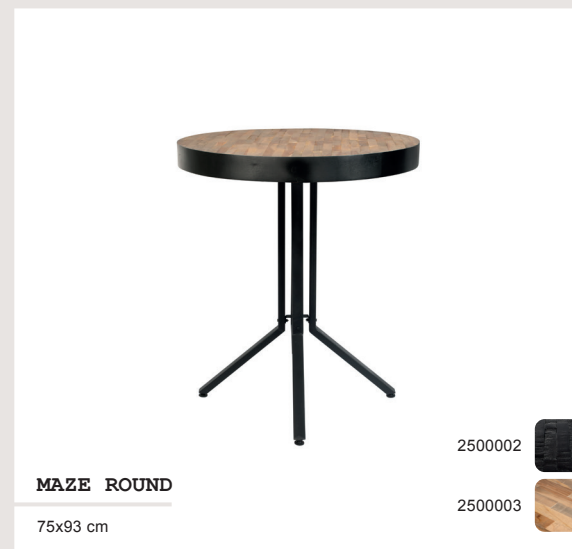

1500074

CHAIRS

COUNTER STOOLS / BARSTOOLS

UP-HIGH

35x35x73 cm

1500239

1500240

1500241

TABLES

DINING TABLES

BAR TABLES

DESK / CONSOLE TABLES

COFFEE TABLES

SIDE TABLES

TABLES
DINING TABLES

TABLES
DINING TABLES

TABLES

BAR TABLES

TABLES

DESK / CONSOLE TABLES

TABLES
COFFEE TABLES

MAKOTO
80x40 cm

2300309 
2300310 

MILO
60x45 cm