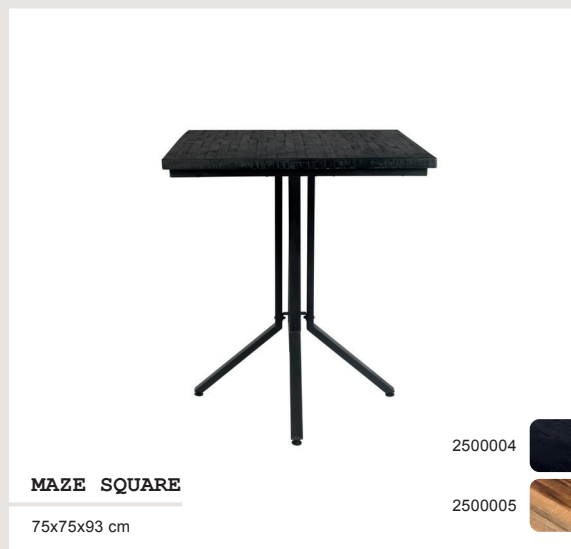

1500074

CHAIRS

COUNTER STOOLS / BARSTOOLS

UP-HIGH

35x35x73 cm

1500239

1500240

1500241

TABLES

DINING TABLES

BAR TABLES

DESK / CONSOLE TABLES

COFFEE TABLES

SIDE TABLES

TABLES
DINING TABLES

TABLES
DINING TABLES

TABLES

BAR TABLES

TABLES

DESK / CONSOLE TABLES

TABLES
COFFEE TABLES

MAKOTO
80x40 cm

2300309 
2300310 

MILO
60x45 cm