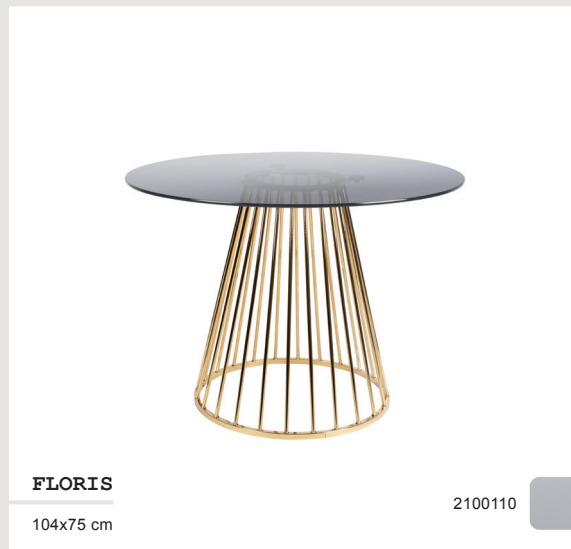

1500074

CHAIRS

COUNTER STOOLS / BARSTOOLS

UP-HIGH

35x35x73 cm

1500239

1500240

1500241

TABLES

DINING TABLES

BAR TABLES

DESK / CONSOLE TABLES

COFFEE TABLES

SIDE TABLES

TABLES
DINING TABLES

TABLES
DINING TABLES

TABLES

BAR TABLES

TABLES

DESK / CONSOLE TABLES

TABLES
COFFEE TABLES

MAKOTO
80x40 cm

2300309 
2300310 

MILO
60x45 cm