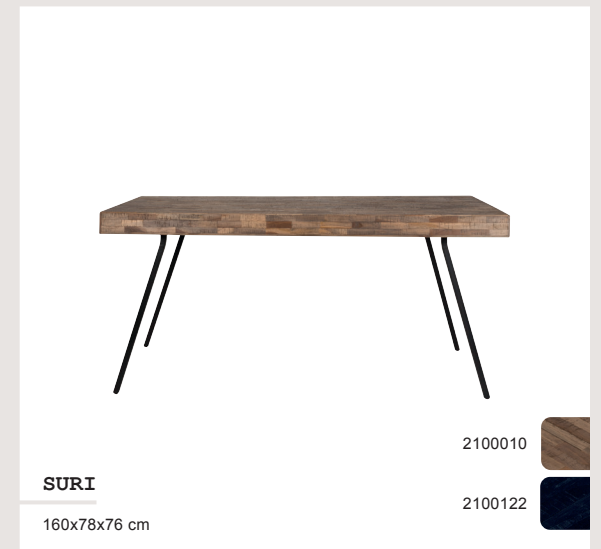

1500074

CHAIRS

COUNTER STOOLS / BARSTOOLS

UP-HIGH

35x35x73 cm

1500239

1500240

1500241

TABLES

DINING TABLES

BAR TABLES

DESK / CONSOLE TABLES

COFFEE TABLES

SIDE TABLES

TABLES
DINING TABLES

TABLES
DINING TABLES

TABLES

BAR TABLES

TABLES

DESK / CONSOLE TABLES

TABLES
COFFEE TABLES

MAKOTO
80x40 cm

2300309 
2300310 

MILO
60x45 cm