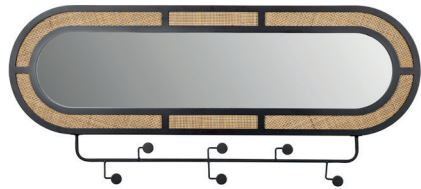

AIDA

120x5x55 cm

8100047