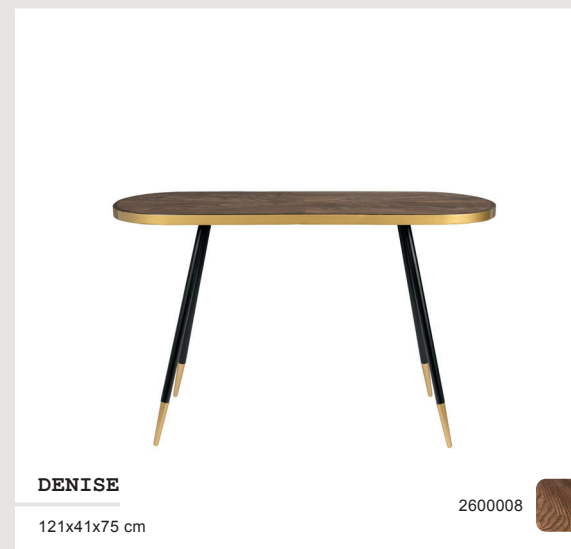

1500074

CHAIRS

COUNTER STOOLS / BARSTOOLS

UP-HIGH

35x35x73 cm

1500239

1500240

1500241

TABLES

DINING TABLES

BAR TABLES

DESK / CONSOLE TABLES

COFFEE TABLES

SIDE TABLES

TABLES
DINING TABLES

TABLES
DINING TABLES

TABLES

BAR TABLES

TABLES

DESK / CONSOLE TABLES

TABLES
COFFEE TABLES

MAKOTO
80x40 cm

2300309 
2300310 

MILO
60x45 cm