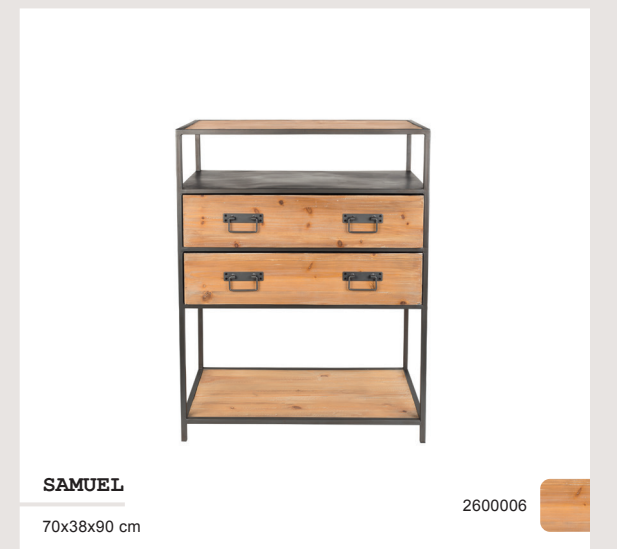

TABLES

BAR TABLES

TABLES

DESK / CONSOLE TABLES

TABLES
COFFEE TABLES

MAKOTO
80x40 cm

2300309 
2300310 

MILO
60x45 cm