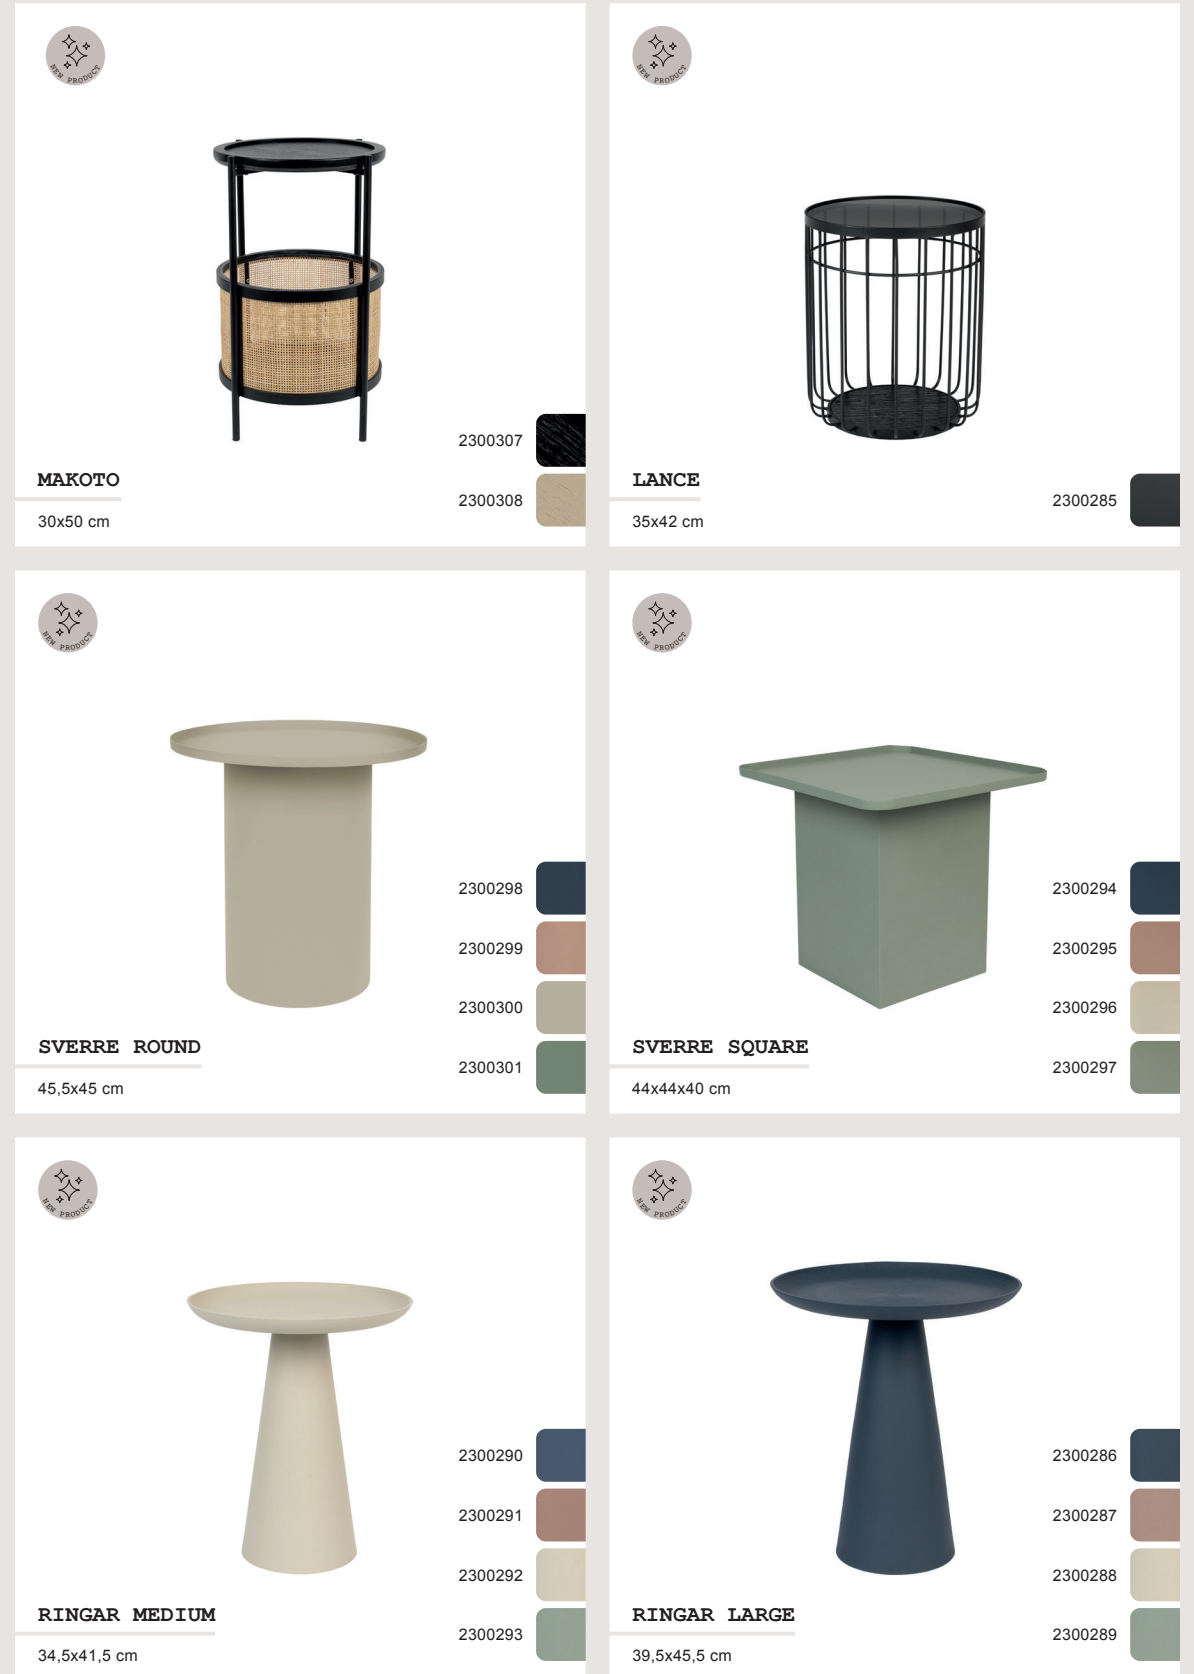

MASON
60x40 cm

2300252 
2300253 

FABIO
80x40 cm

2300250 
2300251 

TIMPA
70x40 cm

2300231 
2300232 

TABLES
COFFEE TABLES

DENISE

61x40 cm

2300149

JOY

81x81x32 cm

2300117

TABLES
SIDE TABLES

MAKOTO

30x50 cm