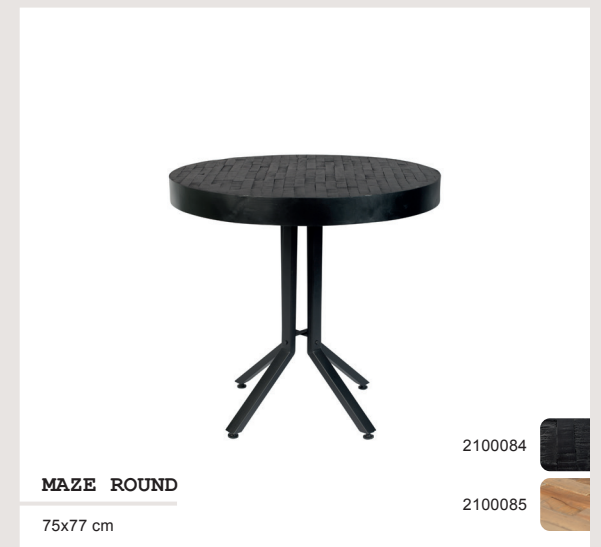

1500074

CHAIRS

COUNTER STOOLS / BARSTOOLS

UP-HIGH

35x35x73 cm

1500239

1500240

1500241

TABLES

DINING TABLES

BAR TABLES

DESK / CONSOLE TABLES

COFFEE TABLES

SIDE TABLES

TABLES
DINING TABLES

TABLES
DINING TABLES

TABLES

BAR TABLES

TABLES

DESK / CONSOLE TABLES

TABLES
COFFEE TABLES

MAKOTO
80x40 cm

2300309 
2300310 

MILO
60x45 cm