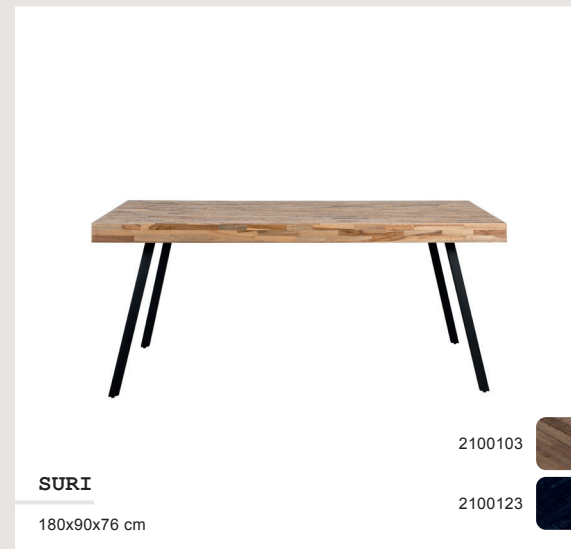

1500074

CHAIRS

COUNTER STOOLS / BARSTOOLS

UP-HIGH

35x35x73 cm

1500239

1500240

1500241

TABLES

DINING TABLES

BAR TABLES

DESK / CONSOLE TABLES

COFFEE TABLES

SIDE TABLES

TABLES
DINING TABLES

TABLES
DINING TABLES

TABLES

BAR TABLES

TABLES

DESK / CONSOLE TABLES

TABLES
COFFEE TABLES

MAKOTO
80x40 cm

2300309 
2300310 

MILO
60x45 cm