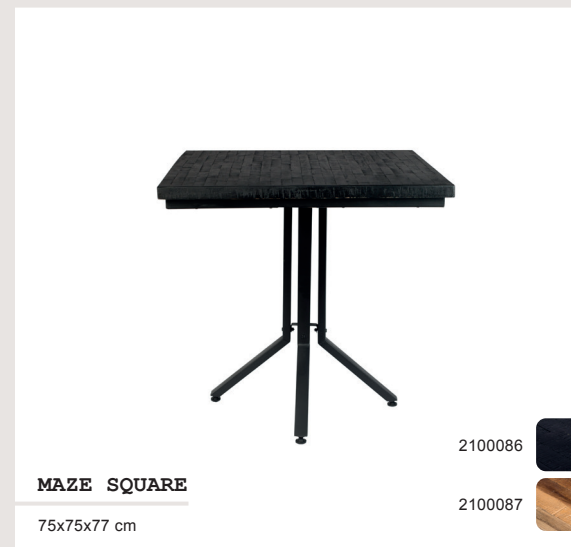

1500074

CHAIRS

COUNTER STOOLS / BARSTOOLS

UP-HIGH

35x35x73 cm

1500239

1500240

1500241

TABLES

DINING TABLES

BAR TABLES

DESK / CONSOLE TABLES

COFFEE TABLES

SIDE TABLES

TABLES
DINING TABLES

TABLES
DINING TABLES

TABLES

BAR TABLES

TABLES

DESK / CONSOLE TABLES

TABLES
COFFEE TABLES

MAKOTO
80x40 cm

2300309 
2300310 

MILO
60x45 cm