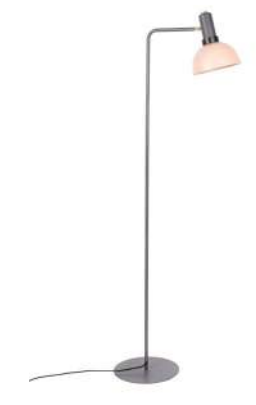

zuiver°

- 5100076
- 5100077
- 5100078

LESLEY

58x153-181 cm
material: polyester, cotton, iron

more variations available

- 5100099

HAWK

63,5x10,5x160 cm
material: iron