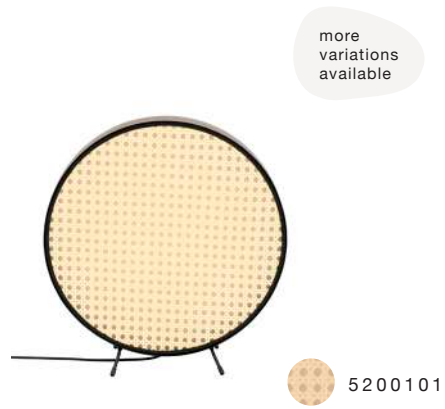

52,5x57,5 cm
material: iron

  5200102

NOMAD

20x36,5 cm
material: iron, glass

 5200130

TOTEM

25,5x64,5 cm
material: polyester, iron

SIEN
5x34x36 cm
material: iron, wood, rattan