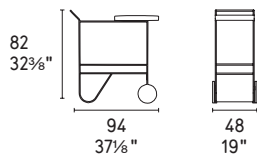

Giro · carrello portavivande / food trolley CS5123 P15 / P15L / R04

Giro

design by Alessio Romano

CS5123

NOTA Per le combinazioni disponibili consultare il listino prezzi - **NOTE** Please check all available combinations in the price list.