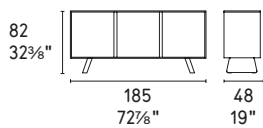

CS6053-3
CS6053-3 C