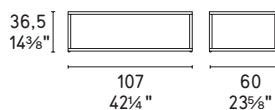

CS5119-RG A