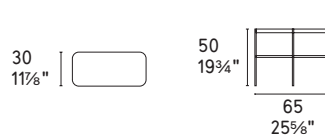

NOTA Per le combinazioni disponibili consultare il listino prezzi - **NOTE** Please check all available combinations in the price list.