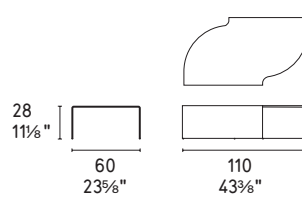

CS5136-G

NOTA Per le combinazioni disponibili consultare il listino prezzi - **NOTE** Please check all available combinations in the price list.