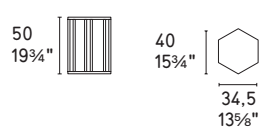

CS5133-EG

CS5133-EP

CS5133-QG

CS5133-QP

CS5138

NOTA Per le combinazioni disponibili consultare il listino prezzi · **NOTE** Please check all available combinations in the price list.