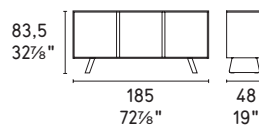

CS6053-3 V

NOTA Per le combinazioni disponibili consultare il listino prezzi - **NOTE** Please check all available combinations in the price list.