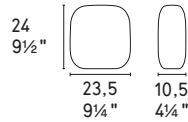

Flavour

CS7140-A

CS7140-B

CS7140-C

NOTA Per le combinazioni disponibili consultare il listino prezzi · **NOTE** Please check all available combinations in the price list.