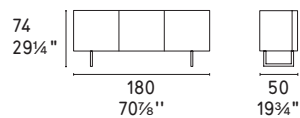

CS6017-1B
CS6017-1B MTO

CS6017-3B
CS6017-3B MTO

CS6017-4B
CS6017-4B MTO

CS6017-5B
CS6017-5B MTO

NOTA Per le combinazioni disponibili consultare il listino prezzi - **NOTE** Please check all available combinations in the price list.