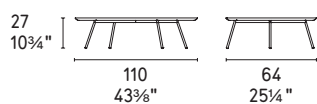

Tweet

design by Gino Carollo

Tweet tavolo / coffee table CS5085-B P15 / P2C

CS5085-B

CS5085-C

CS5085-D

NOTA Per le combinazioni disponibili consultare il listino prezzi - **NOTE** Please check all available combinations in the price list.