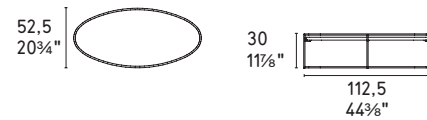

Atollo

Atollo tavolino / coffee table CS5098-P -M P15 / P15L
Chinese tappeto / rug CS7209

Atollo consolle / console CS5130 P15 / P2C / P15L
Tubini vaso / vase CS7194

CS5098-P

CS5098-M

CS5098-G

CS5130

NOTA Per le combinazioni disponibili consultare il listino prezzi - **NOTE** Please check all available combinations in the price list.