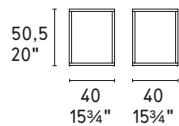

Shade *vaso* / *vase* CS7240-A