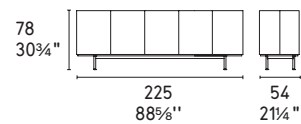

Lake credenza / sideboard CS6076-3 P12 / P18C / P15

Ionico vaso / vase CS7189-B

Lume portacandele / candle holder CS7197

Zen tappeto / rug CS7259

CS6076-1

CS6076-2

CS6076-3

NOTA Per le combinazioni disponibili consultare il listino prezzi - **NOTE** Please check all available combinations in the price list.