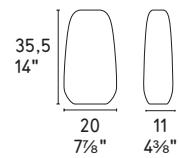

Flavour

CS7140-A

CS7140-B

CS7140-C

NOTA Per le combinazioni disponibili consultare il listino prezzi · **NOTE** Please check all available combinations in the price list.