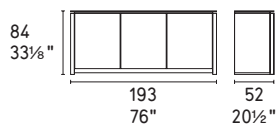

CS6029-3R
CS6029-3R MTO

NOTA Per le combinazioni disponibili consultare il listino prezzi · **NOTE** Please check all available combinations in the price list.