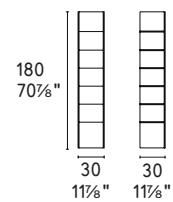

CS6201

NOTA Per le combinazioni disponibili consultare il listino prezzi - **NOTE** Please check all available combinations in the price list.