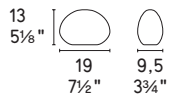

Flavour

CS7140-A

CS7140-B

CS7140-C

NOTA Per le combinazioni disponibili consultare il listino prezzi · **NOTE** Please check all available combinations in the price list.