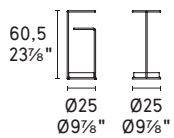

Minimum

design by Busetti Garuti Redaelli

CS5131

NOTA Per le combinazioni disponibili consultare il listino prezzi - **NOTE** Please check all available combinations in the price list.