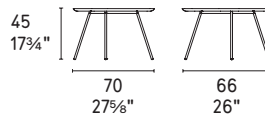

Tweet

design by Gino Carollo

Tweet tavolo / coffee table CS5085-B P15 / P2C

CS5085-B

CS5085-C

CS5085-D

NOTA Per le combinazioni disponibili consultare il listino prezzi - **NOTE** Please check all available combinations in the price list.