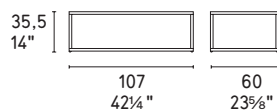

CS5119-QM A

CS5119-RG

CS5119-RG A

NOTA Per le combinazioni disponibili consultare il listino prezzi - **NOTE** Please check all available combinations in the price list.