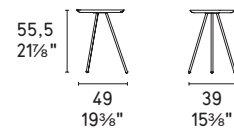

Tweet

design by Gino Carollo

Tweet tavolo / coffee table CS5085-B P15 / P2C

CS5085-B

CS5085-C

CS5085-D

NOTA Per le combinazioni disponibili consultare il listino prezzi - **NOTE** Please check all available combinations in the price list.