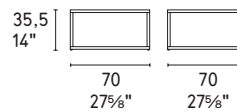

CS5119-QM A

CS5119-RG

CS5119-RG A

NOTA Per le combinazioni disponibili consultare il listino prezzi - **NOTE** Please check all available combinations in the price list.