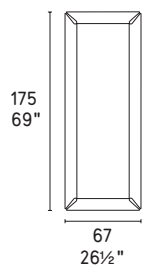

Pleasure

design by Art Studio Patrignani

CS5075-G

Specchio da fissare al muro in orizzontale o verticale.
Mirror to be fitted horizontally or vertically to the wall.