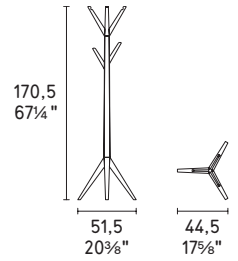

CS5057

NOTA Per le combinazioni disponibili consultare il listino prezzi - **NOTE** Please check all available combinations in the price list.