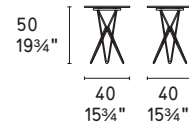

CS5113-P

CS5113-G

NOTA Per le combinazioni disponibili consultare il listino prezzi - **NOTE** Please check all available combinations in the price list.