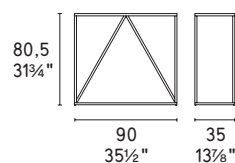

CS5119-QM A

CS5119-RG

CS5119-RG A

CS5120

NOTA Per le combinazioni disponibili consultare il listino prezzi - **NOTE** Please check all available combinations in the price list.