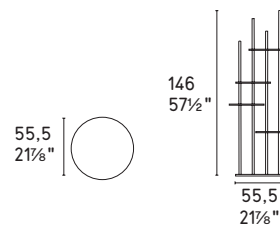

CS5107

NOTA Per le combinazioni disponibili consultare il listino prezzi - **NOTE** Please check all available combinations in the price list.