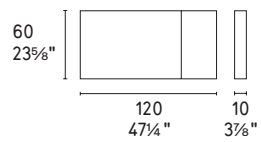

CS5110-O

NOTA Per le combinazioni disponibili consultare il listino prezzi - **NOTE** Please check all available combinations in the price list.