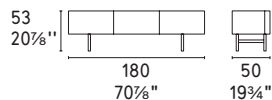

CS6017-3B
CS6017-3B MTO