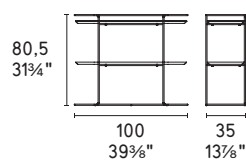

Atollo

Atollo tavolino / coffee table CS5098-P -M P15 / P15L
Chinese tappeto / rug CS7209

Atollo consolle / console CS5130 P15 / P2C / P15L
Tubini vaso / vase CS7194

CS5098-P

CS5098-M

CS5098-G

CS5130

NOTA Per le combinazioni disponibili consultare il listino prezzi - **NOTE** Please check all available combinations in the price list.