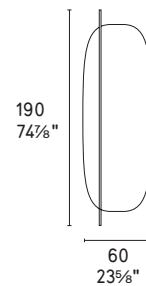

CS5111-G

Specchio da fissare al muro in orizzontale o verticale.
Mirror to be fitted horizontally or vertically to the wall.

NOTA Per le combinazioni disponibili consultare il listino prezzi · **NOTE** Please check all available combinations in the price list.