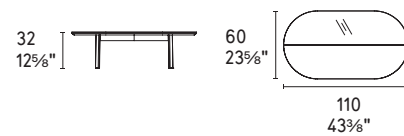

Bam tavolino / coffee table CS5128-M P15L / P15L-P9C

Hammer divano / sofa CS3422 Paris SQR

Lazy poltrona / lounge chair CS3373-WA P15L / Emotion L1U

Sky tappeto / rug CS7192

CS5128-P

CS5128-M

CS5128-G

NOTA Per le combinazioni disponibili consultare il listino prezzi - **NOTE** Please check all available combinations in the price list.