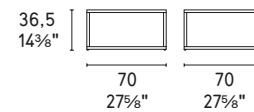

CS5119-QM A