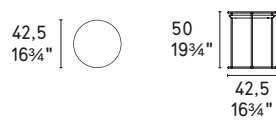

Atollo

Atollo tavolino / coffee table CS5098-P -M P15 / P15L
Chinese tappeto / rug CS7209

Atollo consolle / console CS5130 P15 / P2C / P15L
Tubini vaso / vase CS7194

CS5098-P

CS5098-M

CS5098-G

CS5130

NOTA Per le combinazioni disponibili consultare il listino prezzi - **NOTE** Please check all available combinations in the price list.