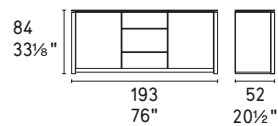

*Mag porta tv / entertainment unit CS6029-3R P262 / P94 / P2C
Chinese tappeto / rug CS7209*

Mag credenza / sideboard CS6029-6 P262 / P94 / GEW

CS6029-6
CS6029-6 MTO

CS6029-10A
CS6029-10A MTO

CS6029-3R
CS6029-3R MTO