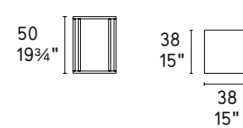

CS5133-EG

CS5133-EP

CS5133-QG

CS5133-QP

CS5138

NOTA Per le combinazioni disponibili consultare il listino prezzi · **NOTE** Please check all available combinations in the price list.

Stellar tavolino / coffee table CS5113-G P15 / P15 • Coco poltrona / lounge chair CS3395 P175 Hortensia ST3