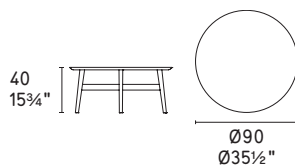

Abrey tavolino / coffee table CS5137-A P15L / P18C
Comfy poltrona / lounge chair CS3427-C P15 / SLS
Sky tappeto / rug CS7192

CS5137-A

CS5137-B

CS5137-C

NOTA Per le combinazioni disponibili consultare il listino prezzi - **NOTE** Please check all available combinations in the price list.