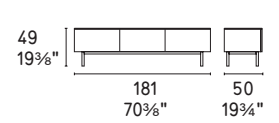

CS6096-3C new
CS6096-3C MTO new