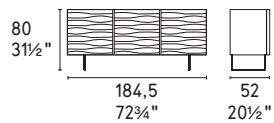

Opera credenza / sideboard CS6051-3
P94 / P94 / P94
Igloo sedia / chair CS1810 P94 / SQ8
Apotema tappeto / rug CS7182

Opera

Opera credenza / sideboard CS6051-1 P16 / P12 / GTR

CS6051-1

CS6051-3

NOTA Per le combinazioni disponibili consultare il listino prezzi - **NOTE** Please check all available combinations in the price list.