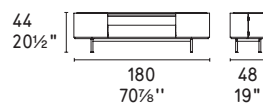

Lake credenza / sideboard CS6076-3 P12 / P18C / P15

Ionico vaso / vase CS7189-B

Lume portacandele / candle holder CS7197

Zen tappeto / rug CS7259

CS6076-1

CS6076-2

CS6076-3

NOTA Per le combinazioni disponibili consultare il listino prezzi - **NOTE** Please check all available combinations in the price list.