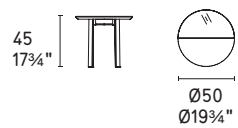

CS5128-P

NOTA Per le combinazioni disponibili consultare il listino prezzi - **NOTE** Please check all available combinations in the price list.