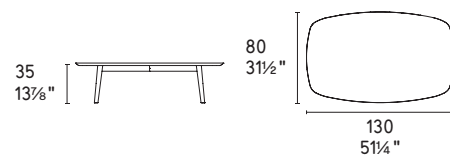

Abrey tavolino / coffee table CS5137-A P15L / P18C
Comfy poltrona / lounge chair CS3427-C P15 / SLS
Sky tappeto / rug CS7192

CS5137-A

CS5137-B

CS5137-C

NOTA Per le combinazioni disponibili consultare il listino prezzi - **NOTE** Please check all available combinations in the price list.