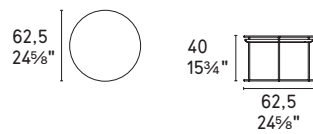

Atollo

Atollo tavolino / coffee table CS5098-P -M P15 / P15L
Chinese tappeto / rug CS7209

Atollo consolle / console CS5130 P15 / P2C / P15L
Tubini vaso / vase CS7194

CS5098-P

CS5098-M

CS5098-G

CS5130

NOTA Per le combinazioni disponibili consultare il listino prezzi - **NOTE** Please check all available combinations in the price list.