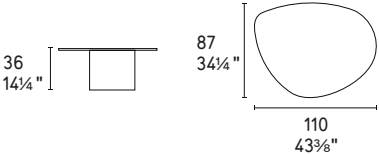

Mushroom

Mushroom *tavolino* / coffee table CS5140-A P15L / GM3

Mushroom *tavolino* / coffee table CS5140-B P12 / GM2

CS5140-A

CS5140-B

NOTA Per le combinazioni disponibili consultare il listino prezzi - **NOTE** Please check all available combinations in the price list.