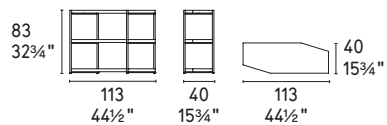

CS6055-P L

CS6055-P R

CS6055-G L

CS6055-G R

NOTA Per le combinazioni disponibili consultare il listino prezzi - **NOTE** Please check all available combinations in the price list.