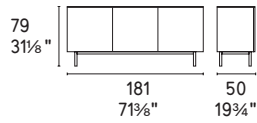

CS6096-1C new
CS6096-1C MTO new