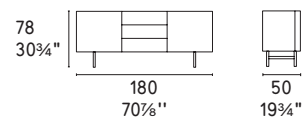

CS6017-5B
CS6017-5B MTO

NOTA Per le combinazioni disponibili consultare il listino prezzi - **NOTE** Please check all available combinations in the price list.

Lake credenza / sideboard CS6076-3 P15 / P201 / P9C • Flask vaso / vase CS7242 • Connect tappeto / rug CS7255