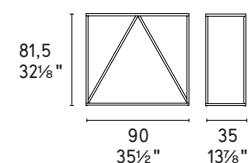

CS5120-A

NOTA Per le combinazioni disponibili consultare il listino prezzi - **NOTE** Please check all available combinations in the price list.