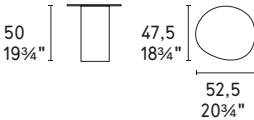

Mushroom

Mushroom *tavolino* / coffee table CS5140-A P15L / GM3

Mushroom *tavolino* / coffee table CS5140-B P12 / GM2

CS5140-A

CS5140-B

NOTA Per le combinazioni disponibili consultare il listino prezzi - **NOTE** Please check all available combinations in the price list.