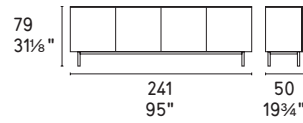

CS6096-2C new
CS6096-2C MTO new