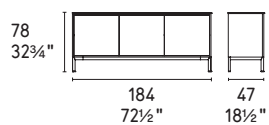

NOTA Per le combinazioni disponibili consultare il listino prezzi - **NOTE** Please check all available combinations in the price list.