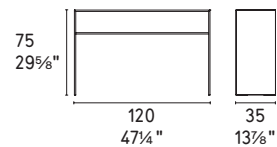

Bridge consolle / console CS5100 GTG / P2C • Pumpkin vaso / vase CS7243-A CS7243-B

Bridge

design by Calligaris Studio

Bridge *tavolino* / *coffee table* CS5099-G GTG / P4C

CS5099-G

CS5100

NOTA Per le combinazioni disponibili consultare il listino prezzi - **NOTE** Please check all available combinations in the price list.