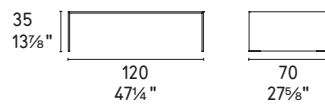

NOTA Per le combinazioni disponibili consultare il listino prezzi - **NOTE** Please check all available combinations in the price list.