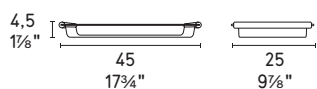

riciclato/recycled 100%

NOTA Per le combinazioni disponibili consultare il listino prezzi · **NOTE** Please check all available combinations in the price list.

Apollo

design by Mr Smith Studio

CS7195

NOTA Per le combinazioni disponibili consultare il listino prezzi · **NOTE** Please check all available combinations in the price list.