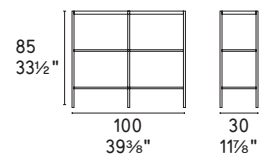

CS5116

NOTA Per le combinazioni disponibili consultare il listino prezzi - **NOTE** Please check all available combinations in the price list.