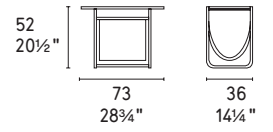

CS5108

NOTA Per le combinazioni disponibili consultare il listino prezzi - **NOTE** Please check all available combinations in the price list.