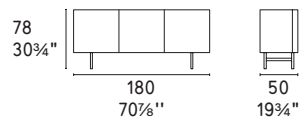

CS6017-5B
CS6017-5B MTO

NOTA Per le combinazioni disponibili consultare il listino prezzi - **NOTE** Please check all available combinations in the price list.

Lake credenza / sideboard CS6076-3 P15 / P201 / P9C • Flask vaso / vase CS7242 • Connect tappeto / rug CS7255