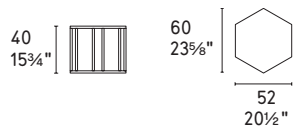

CS5133-EG

CS5133-EP

CS5133-QG

CS5133-QP

CS5138

NOTA Per le combinazioni disponibili consultare il listino prezzi · **NOTE** Please check all available combinations in the price list.