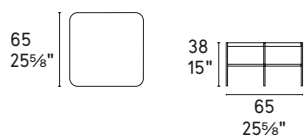

NOTA Per le combinazioni disponibili consultare il listino prezzi - **NOTE** Please check all available combinations in the price list.