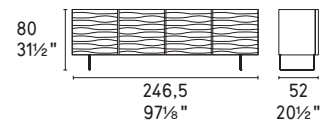

Opera credenza / sideboard CS6051-3
P94 / P94 / P94
Igloo sedia / chair CS1810 P94 / SQ8
Apotema tappeto / rug CS7182

Opera

Opera credenza / sideboard CS6051-1 P16 / P12 / GTR

CS6051-1

CS6051-3

NOTA Per le combinazioni disponibili consultare il listino prezzi - **NOTE** Please check all available combinations in the price list.