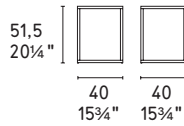

CS5119-QM A

CS5119-RG

CS5119-RG A

NOTA Per le combinazioni disponibili consultare il listino prezzi - **NOTE** Please check all available combinations in the price list.