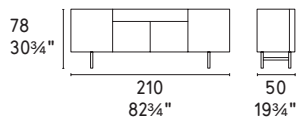

CS6017-1B
CS6017-1B MTO