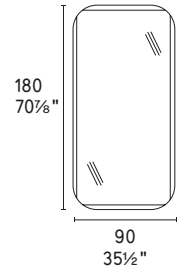

CS5139-R

Specchio da fissare al muro in orizzontale o verticale.

Mirror to be fitted horizontally or vertically to the wall.

NOTA Per le combinazioni disponibili consultare il listino prezzi · **NOTE** Please check all available combinations in the price list.