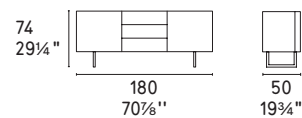

CS6017-1B
CS6017-1B MTO

CS6017-3B
CS6017-3B MTO

CS6017-4B
CS6017-4B MTO

CS6017-5B
CS6017-5B MTO

NOTA Per le combinazioni disponibili consultare il listino prezzi - **NOTE** Please check all available combinations in the price list.