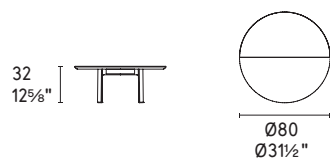

Bam tavolino / coffee table CS5128-M P15L / P15L-P9C

Hammer divano / sofa CS3422 Paris SQR

Lazy poltrona / lounge chair CS3373-WA P15L / Emotion L1U

Sky tappeto / rug CS7192

CS5128-P

CS5128-M

CS5128-G

NOTA Per le combinazioni disponibili consultare il listino prezzi - **NOTE** Please check all available combinations in the price list.