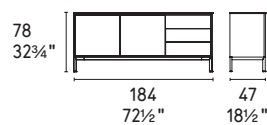

NOTA Per le combinazioni disponibili consultare il listino prezzi - **NOTE** Please check all available combinations in the price list.