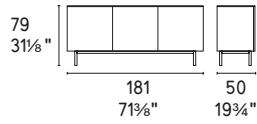

CS6096-1B
CS6096-1B MTO