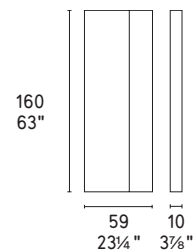

CS5110-V

NOTA Per le combinazioni disponibili consultare il listino prezzi - **NOTE** Please check all available combinations in the price list.