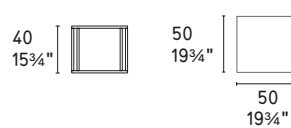

CS5133-EG

CS5133-EP

CS5133-QG

CS5133-QP

CS5138

NOTA Per le combinazioni disponibili consultare il listino prezzi · **NOTE** Please check all available combinations in the price list.