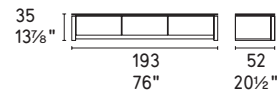

*Mag porta tv / entertainment unit CS6029-3R P262 / P94 / P2C
Chinese tappeto / rug CS7209*

Mag credenza / sideboard CS6029-6 P262 / P94 / GEW

CS6029-6
CS6029-6 MTO

CS6029-10A
CS6029-10A MTO

CS6029-3R
CS6029-3R MTO