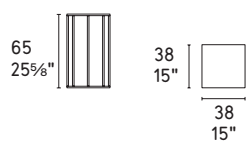

CS5133-EG

CS5133-EP

CS5133-QG

CS5133-QP

CS5138

NOTA Per le combinazioni disponibili consultare il listino prezzi · **NOTE** Please check all available combinations in the price list.

Stellar tavolino / coffee table CS5113-G P15 / P15 • Coco poltrona / lounge chair CS3395 P175 Hortensia ST3