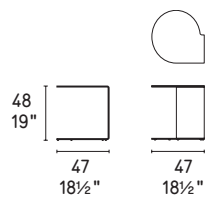

CS5136-P

CS5136-G

NOTA Per le combinazioni disponibili consultare il listino prezzi - **NOTE** Please check all available combinations in the price list.

Mushroom *tavolino* / *coffee table* CS5140-A P15L / GM3 - CS5140-B P12 / GM2 • Ginza *divano* / *sofa* CS3442 Hortensio S5G • Zen *tappeto* / *rug* CS7259