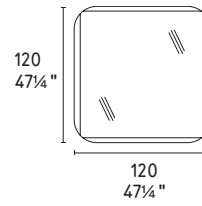

Specchio da fissare al muro in orizzontale o verticale.

Mirror to be fitted horizontally or vertically to the wall.

NOTA Per le combinazioni disponibili consultare il listino prezzi · **NOTE** Please check all available combinations in the price list.