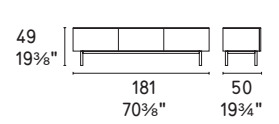

CS6096-3B
CS6096-3B MTO

CS6096-3A
CS6096-3A MTO