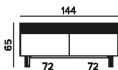

Scenario

L/W 144 P/D 51,5 H 65 cm