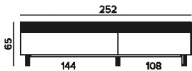

L/W 252 P/D 51,5 H 65 cm