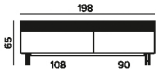

L/W 198 P/D 51,5 H 65 cm