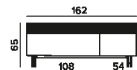

L/W 162 P/D 51,5 H 65 cm