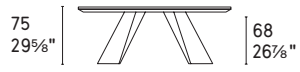

Apian tavolo / table CS4132-R P15-P29L / P14C
Bolle vaso / vase CS7239-A
Shade vaso / vase CS7240-B

Apian

CS4132-R 200

NOTA Per le combinazioni disponibili consultare il listino prezzi - **NOTE** Please check all available combinations in the price list.