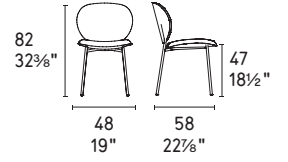

CS2004
CS2004-MTO