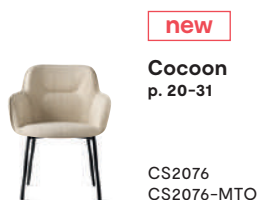

Roche CS7258-B 190

Roche CS7258-C 190

Zen CS7259-A 191

Zen CS7259-B 191

Sedie · Chairs

Sedie home office · Home office chairs

Sgabelli · Stools

new