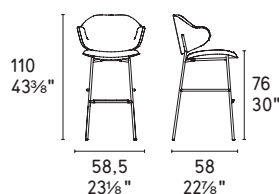

CS2039
CS2039-MTO