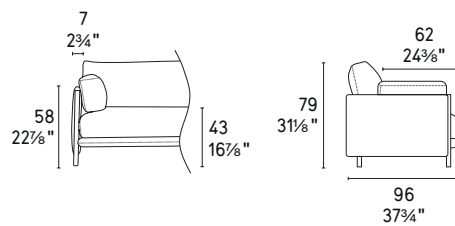

CS3443

SCELTA PIEDE AVAILABLE FOOT TYPE

H 16 cm
H 6 1/4"

NOTA Per le combinazioni disponibili consultare il listino prezzi - **NOTE** Please check all available combinations in the price list.