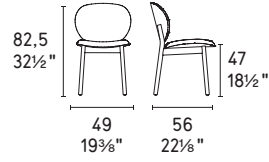

CS2079 new
CS2079-MTO new