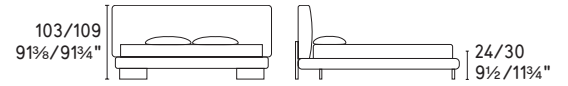

CS6104

SCelta PIEDE AVAILABLE FOOT TYPE

H 4,5 cm
H 1³/₄"

H 14 cm
H 5¹/₂"

LEGNO WOOD

P12

P15L

P39L

P201

NOTA Per le combinazioni disponibili consultare il listino prezzi - **NOTE** Please check all available combinations in the price list.