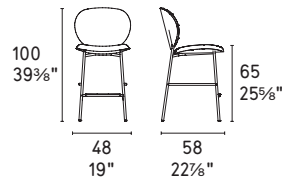

CS2022
CS2022-MTO