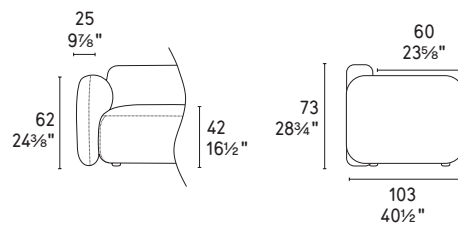

CS3442

NOTA Per le combinazioni disponibili consultare il listino prezzi - **NOTE** Please check all available combinations in the price list.