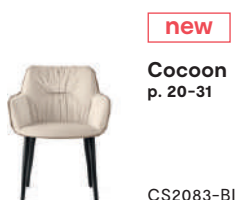

Roche CS7258-B 190

Roche CS7258-C 190

Zen CS7259-A 191

Zen CS7259-B 191

Sedie · Chairs

Sedie home office · Home office chairs

Sgabelli · Stools

new