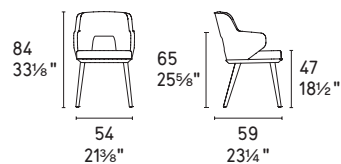

CS1898
CS1898-MTO

CS1895-MTO

CS1897-MTO

NOTA Per le combinazioni disponibili consultare il listino prezzi - **NOTE** Please check all available combinations in the price list.

Holly sedia / chair CS2080 P15L / SLR • Elson tavolo / table CS4137-E P15-P29L / P14C • Roche centrotavola / centerpiece CS7262-C