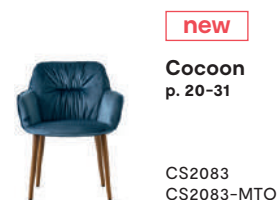

Roche CS7258-B 190

Roche CS7258-C 190

Zen CS7259-A 191

Zen CS7259-B 191

Sedie · Chairs

Sedie home office · Home office chairs

Sgabelli · Stools

new