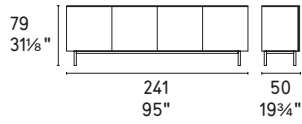

Shade vaso / vase CS7240-A

Roche tappeto / rug CS7258

Universal credenza / sideboard CS6096-1C P15 / GM0 / P18C

CS6096-1A
CS6096-1A MTO

CS6096-2A
CS6096-2A MTO

CS6096-3A
CS6096-3A MTO

CS6096-1B
CS6096-1B MTO