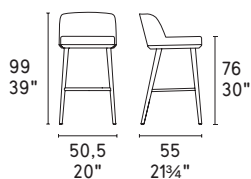

Foyer *sgabello* / stool
CS2072 P12 / S2Q

CS1888
CS1888-MTO

CS1889
CS1889-MTO

CS1899-MTO

CS2000-MTO

CS2072 new
CS2072-MTO new

CS2073 new
CS2073-MTO new

CS1896
CS1896-MTO

CS1898
CS1898-MTO

CS1895-MTO

CS1897-MTO

NOTA Per le combinazioni disponibili consultare il listino prezzi - **NOTE** Please check all available combinations in the price list.

Holly sedia / chair CS2080 P15L / SLR • Elson tavolo / table CS4137-E P15-P29L / P14C • Roche centrotavola / centerpiece CS7262-C