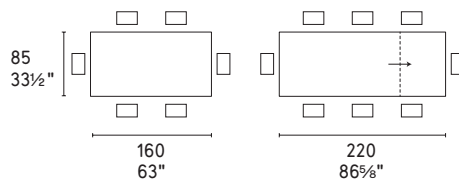

Connect

Line

Stream tavolo / table CS4138-R P29L / P14C • Inès sedia / chair CS2079 P12 / S0H • Face vaso / vase CS7237-A • Balloon vaso / vase CS7239-A
Roche tappeto / rug CS7258

Stream

CS4139-R 130

CS4139-R 160