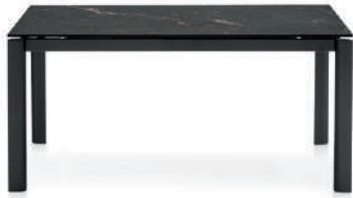

Connect

Line

Stream tavolo / table CS4138-R P29L / P14C • Inès sedia / chair CS2079 P12 / S0H • Face vaso / vase CS7237-A • Balloon vaso / vase CS7239-A
Roche tappeto / rug CS7258

Stream

CS4139-R 130

CS4139-R 160