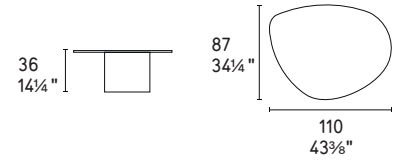

CS5140-B

NOTA Per le combinazioni disponibili consultare il listino prezzi - **NOTE** Please check all available combinations in the price list.