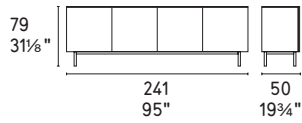

CS6096-2C new
CS6096-2C MTO new