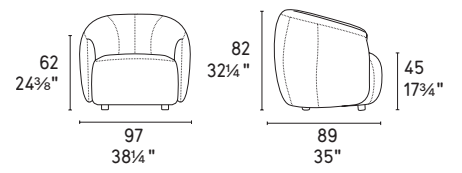

CS3444

NOTA Per le combinazioni disponibili consultare il listino prezzi - **NOTE** Please check all available combinations in the price list.