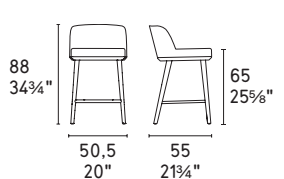

Foyer *sgabello* / stool
CS2072 P12 / S2Q

CS1888
CS1888-MTO

CS1889
CS1889-MTO

CS1899-MTO

CS2000-MTO

CS2072 new
CS2072-MTO new

CS2073 new
CS2073-MTO new

CS1896
CS1896-MTO