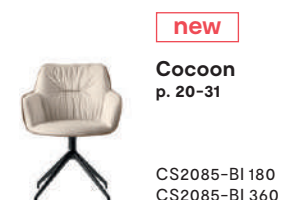

Roche CS7258-B 190

Roche CS7258-C 190

Zen CS7259-A 191

Zen CS7259-B 191

Sedie · Chairs

Sedie home office · Home office chairs

Sgabelli · Stools

new