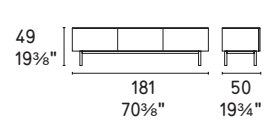

CS6096-3B
CS6096-3B MTO

CS6096-3A
CS6096-3A MTO