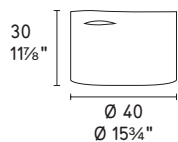

Jey **new**

CS7261-A

CS7261-B

NOTA Per le combinazioni disponibili consultare il listino prezzi · **NOTE** Please check all available combinations in the price list.