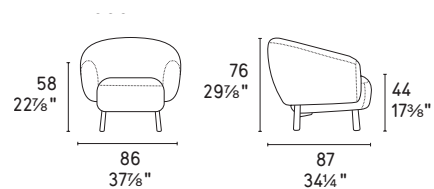

CS3445

STRUTTURA FRAME

LEGNO WOOD

P12

P15L

P201

NOTA Per le combinazioni disponibili consultare il listino prezzi - **NOTE** Please check all available combinations in the price list.