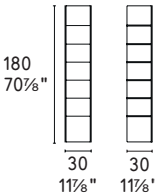

CS6201

NOTA Per le combinazioni disponibili consultare il listino prezzi - **NOTE** Please check all available combinations in the price list.