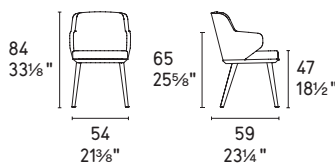

CS1898
CS1898-MTO

CS1895-MTO

CS1897-MTO

NOTA Per le combinazioni disponibili consultare il listino prezzi - **NOTE** Please check all available combinations in the price list.

Holly sedia / chair CS2080 P15L / SLR • Elson tavolo / table CS4137-E P15-P29L / P14C • Roche centrotavola / centerpiece CS7262-C