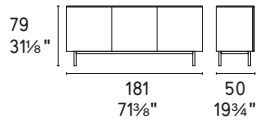

NOTA Per le combinazioni disponibili consultare il listino prezzi - **NOTE** Please check all available combinations in the price list.