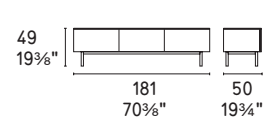

CS6096-3C new
CS6096-3C MTO new