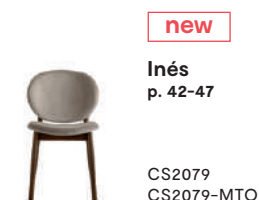

Roche CS7262-B 187

Portaoggetti Storage boxes

Jey CS7261-A 188

Jey CS7261-B 188

Coperte Throws

Primavera CS7260 189

Primavera CS7260 189

Tappeti Rugs

Roche CS7258-B 190

Roche CS7258-C 190

Zen CS7259-A 191

Zen CS7259-B 191

Sedie · Chairs

Sedie home office · Home office chairs

Sgabelli · Stools

new