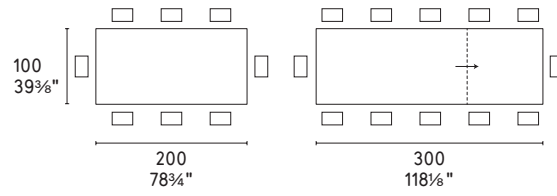

Apian tavolo / table CS4132-R P15-P29L / P14C
Bolle vaso / vase CS7239-A
Shade vaso / vase CS7240-B

Apian

CS4132-R 200

NOTA Per le combinazioni disponibili consultare il listino prezzi - **NOTE** Please check all available combinations in the price list.