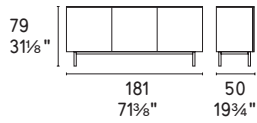

CS6096-1C new
CS6096-1C MTO new