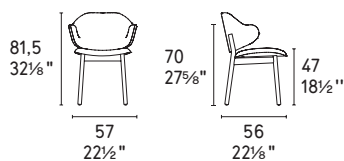

Holly sedia / chair CS2080 P12 / S0Z

Apian tavolo / table CS4132-R P94-P94 / P9C

Universal credenza / sideboard CS6096-2C P175 / P9C

Face vaso / vase CS7237-A

Zen tappeto / rug CS7259

CS2080 new
CS2080-MTO new