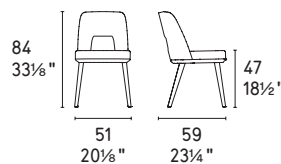

CS1895-MTO