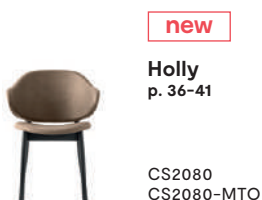

Roche CS7258-B 190

Roche CS7258-C 190

Zen CS7259-A 191

Zen CS7259-B 191

Sedie · Chairs

Sedie home office · Home office chairs

Sgabelli · Stools

new