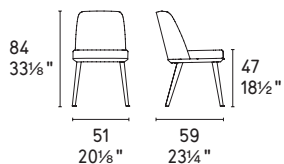

Foyer *sgabello* / stool
CS2072 P12 / S2Q

CS1888
CS1888-MTO

CS1889
CS1889-MTO

CS1899-MTO

CS2000-MTO

CS2072 new
CS2072-MTO new

CS2073 new
CS2073-MTO new

CS1896
CS1896-MTO