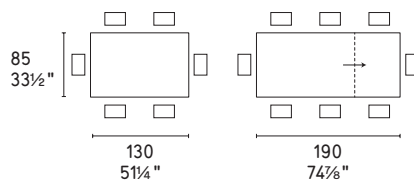

Connect

Line

Stream tavolo / table CS4138-R P29L / P14C • Inès sedia / chair CS2079 P12 / S0H • Face vaso / vase CS7237-A • Balloon vaso / vase CS7239-A
Roche tappeto / rug CS7258

Stream

CS4139-R 130

CS4139-R 160