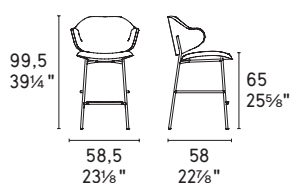

CS2038
CS2038-MTO