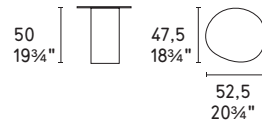

NOTA Per le combinazioni disponibili consultare il listino prezzi - **NOTE** Please check all available combinations in the price list.