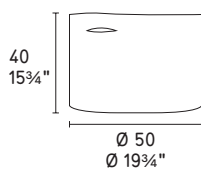

Jey **new**

CS7261-A

CS7261-B

NOTA Per le combinazioni disponibili consultare il listino prezzi · **NOTE** Please check all available combinations in the price list.