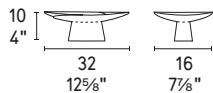

Roche **new**

design by Hanne Willmann

CS7262-C

NOTA Per le combinazioni disponibili consultare il listino prezzi · **NOTE** Please check all available combinations in the price list.