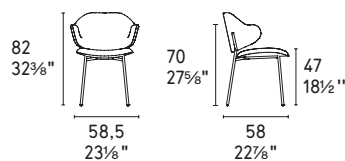

CS2037
CS2037-MTO