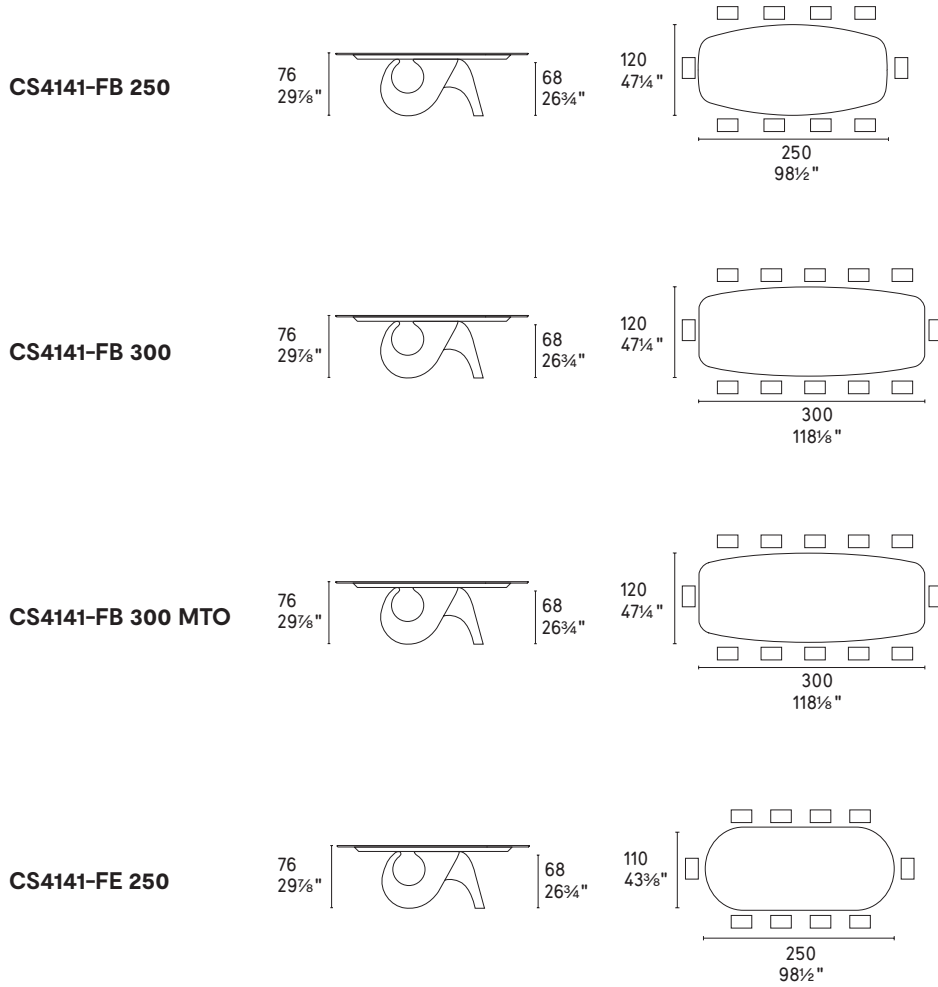

Seashell *tavolo / table*
CS4141-FB 250 P4E / GXT-P176

NOTA Per le combinazioni disponibili consultare il listino prezzi - **NOTE** Please check all available combinations in the price list.